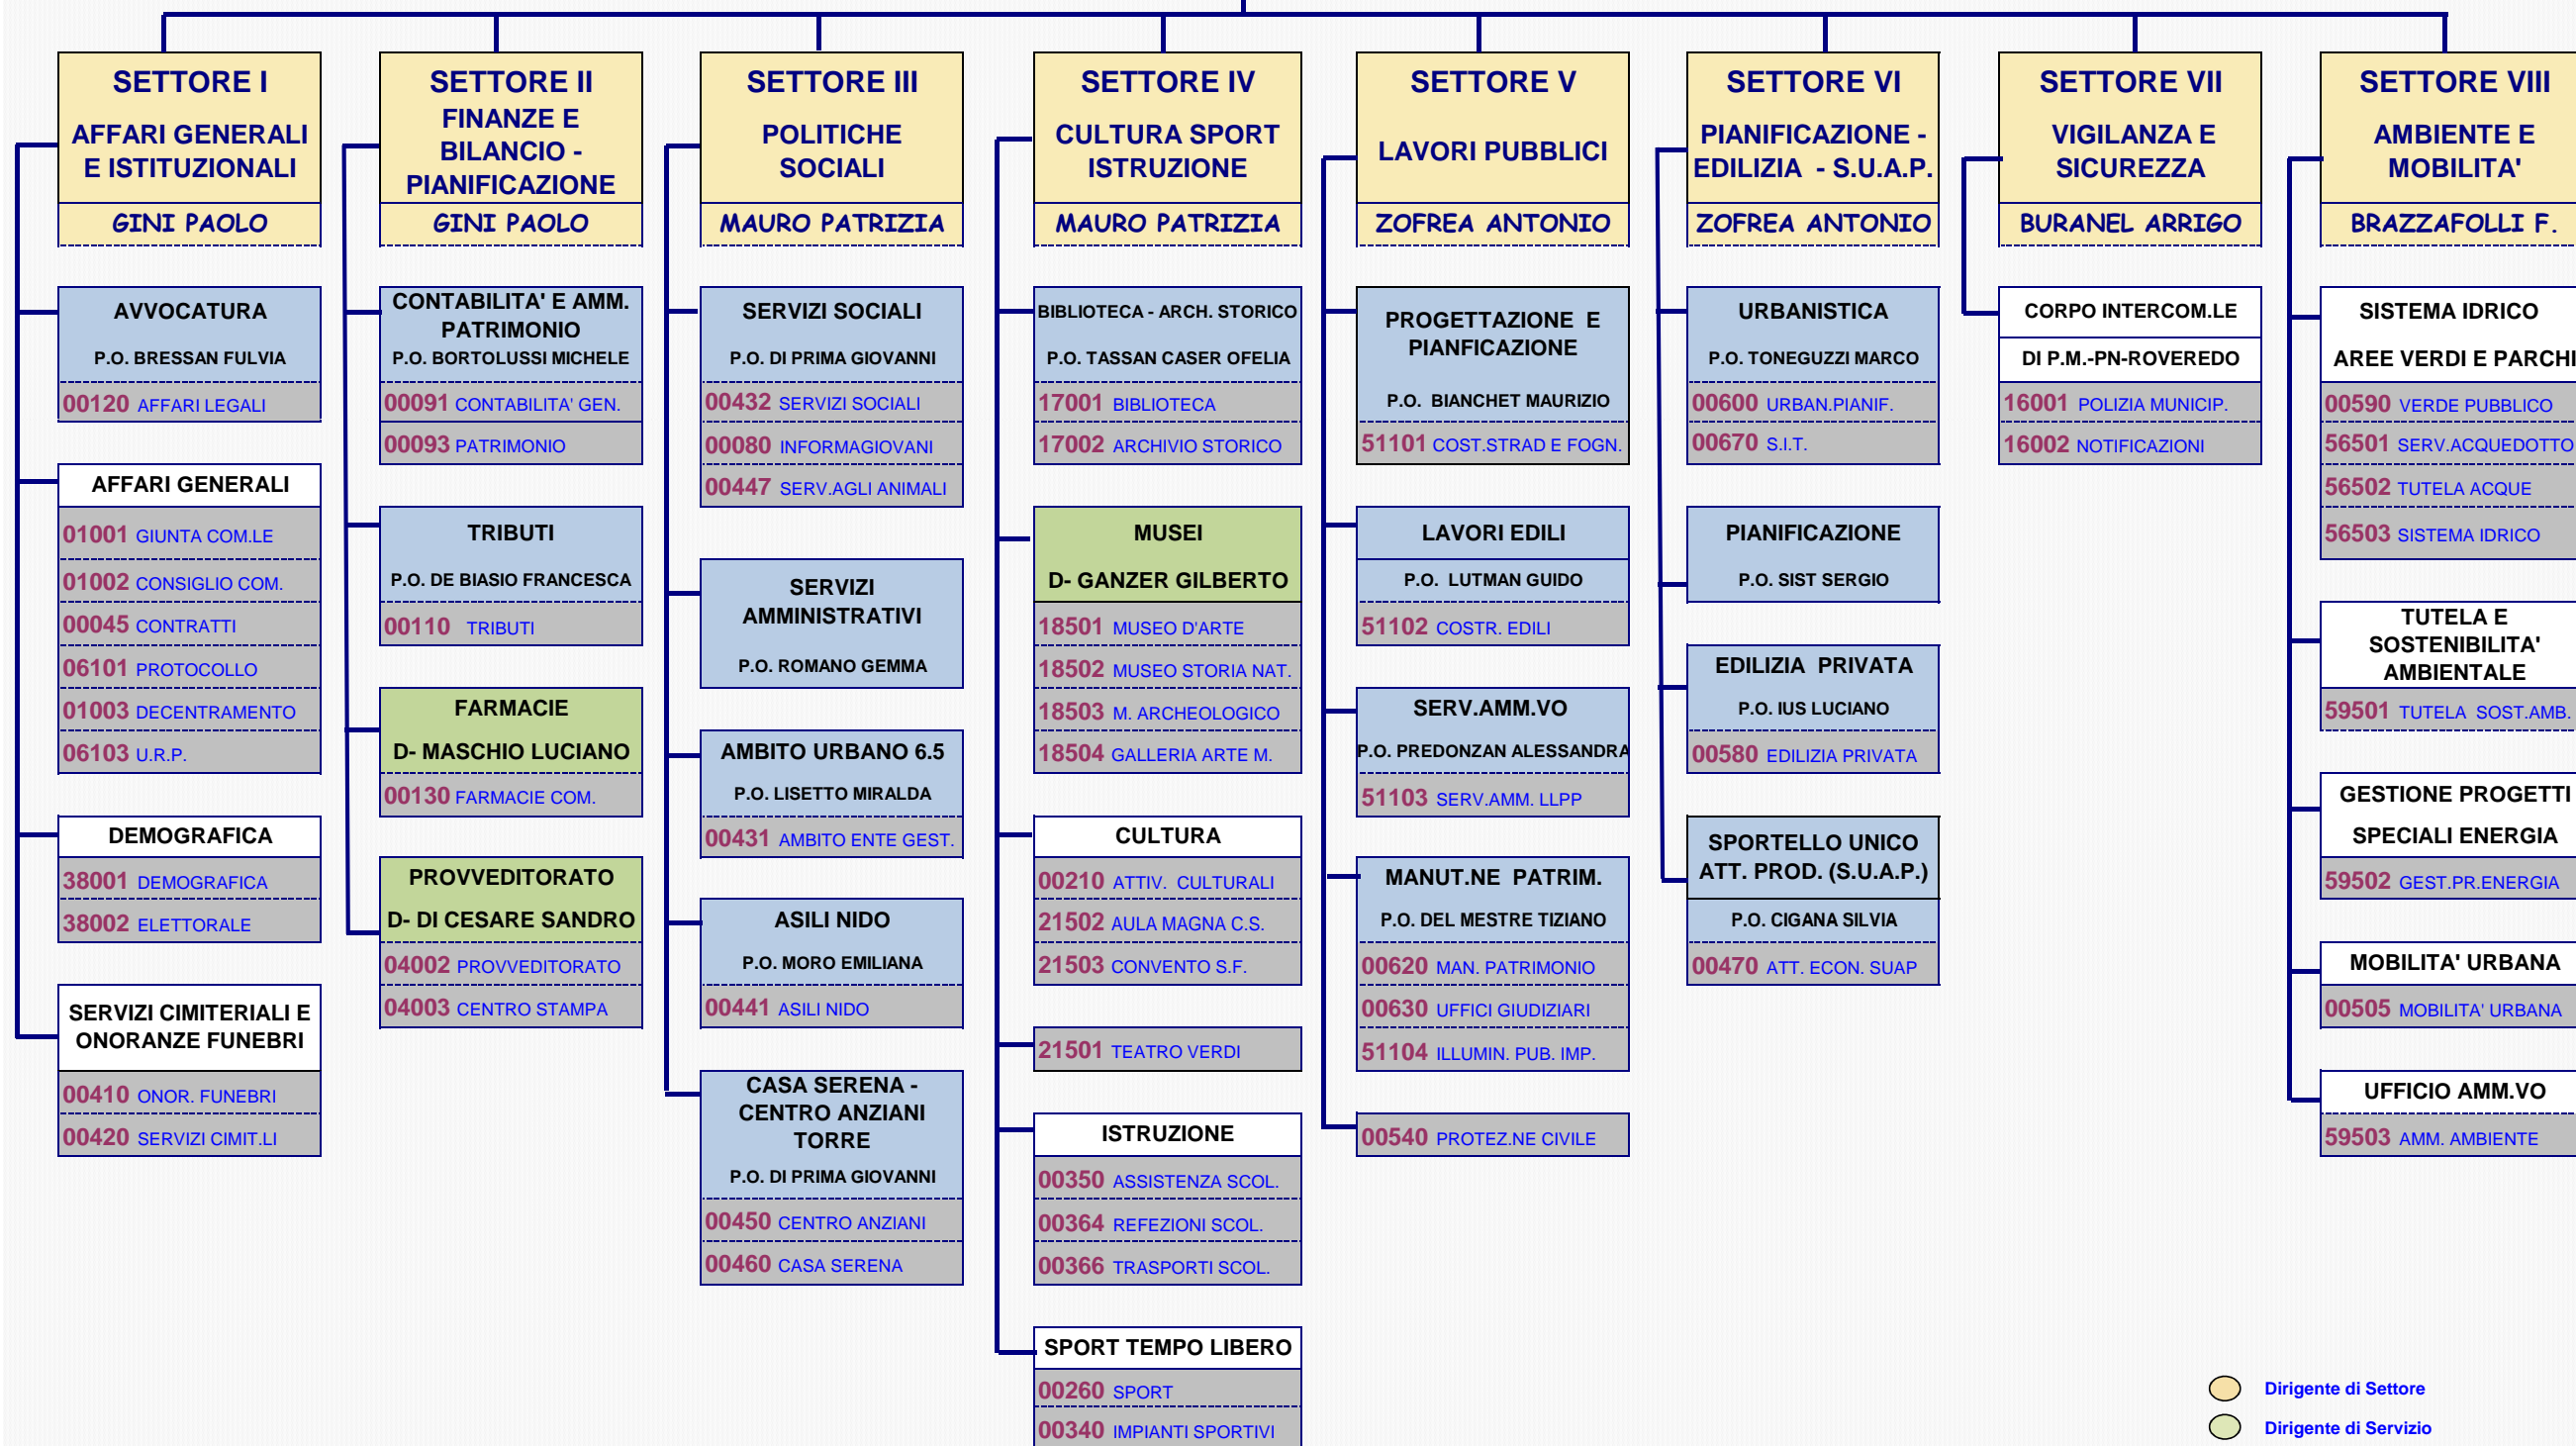

SINDACO
CLAUDIO PEDROTTI

GABINETTO DEL SINDACO
P.O. AMBROSIO BERNARDO
01005 SEGRET. SINDACO

GESTIONE ASSOCIATA S. I.
PORDENONE - ROVEREDO
D - BRAZZAFOLLI FEDERICA
00650 SISTEMI INFORMATIVI

CONTROLLO STRATEGICO
P.O. CANALE LORIS
01503 CONTR. STRATEGICO
GEST.ASS.CONTROLLI INTERNI PN - ROVEREDO
P.O. CANALE LORIS
01503 CONTR. DI GESTIONE
01504 STATISTICA

SEGRETARIO GENERALE
PAOLO GINI

SERVIZIO GESTIONE ASS.
RISORSE UMANE
PORDENONE - ROVEREDO
00050 PERSONALE

● Dirigente di Settore
● Dirigente di Servizio
● Posizioni organizzative