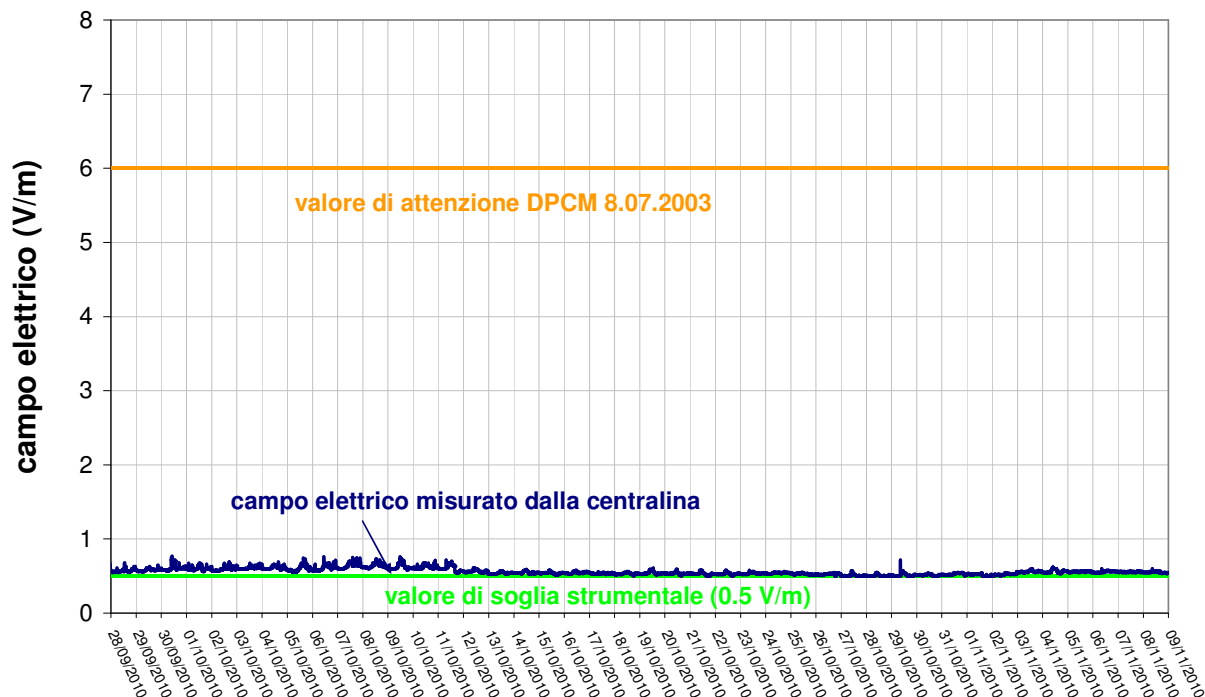

Via della Mula

DATI RELATIVI ALLA COLLOCAZIONE

Indirizzo:	Via della Mula
Note di posizionamento:	Giardino abitazione
Limite previsto dal DPCM 8 luglio 2003	6 V/m per il campo elettrico
Periodo di monitoraggio:	dal 17.09.2010 al 8.11.2010
Codice centralina:	WJ31131
Descrizione dell'area intorno al sito: 1 impianto di telefonia mobile a circa 50 m e 1 impianto DVB-H nel raggio di 500 m	

RISULTATI DELLE MISURE

CAMPO ELETTRICO (V/m)		
MINIMO	MEDIA	MASSIMO
0.50	0.58	0.78

Grafico del campo elettrico misurato durante la campagna di monitoraggio

CONSIDERAZIONI CONCLUSIVE

Nel periodo di monitoraggio i valori di campo elettrico registrati rispettano il valore di attenzione e l'obiettivo di qualità del DPCM 8 luglio 2003.