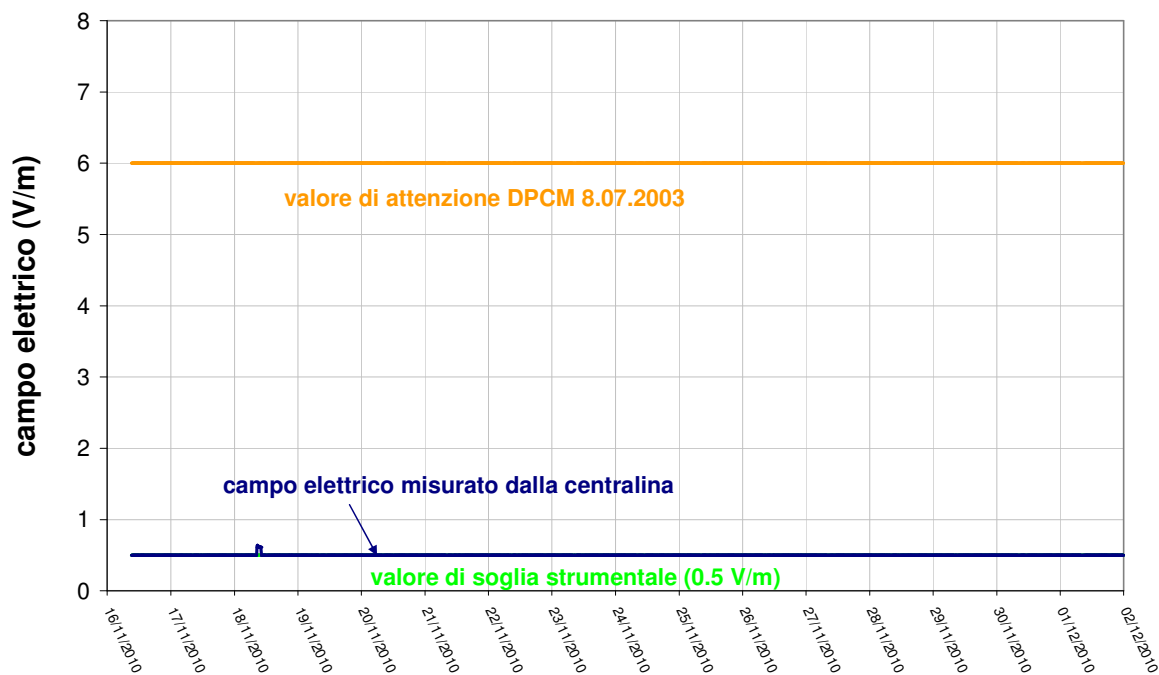

Viale Libertà - Torre

DATI RELATIVI ALLA COLLOCAZIONE

Indirizzo:	Viale Libertà - Torre
Note di posizionamento:	Giardino Scuola Materna
Limite previsto dal DPCM 8 luglio 2003	6 V/m per il campo elettrico
Periodo di monitoraggio:	dal 16.11.2010 al 02.12.2010
Codice centralina:	WJ31117
Descrizione dell'area intorno al sito: 5 impianti di telefonia mobile nel raggio di 500 m circa	

RISULTATI DELLE MISURE

CAMPO ELETTRICO (V/m)		
MINIMO	MEDIA	MASSIMO
0.5	0.5	0.64

Grafico del campo elettrico misurato durante la campagna di monitoraggio

CONSIDERAZIONI CONCLUSIVE

Nel periodo di monitoraggio i valori di campo elettrico registrati rispettano il limite di esposizione, il valore di attenzione e l'obiettivo di qualità del DPCM 8 luglio 2003.