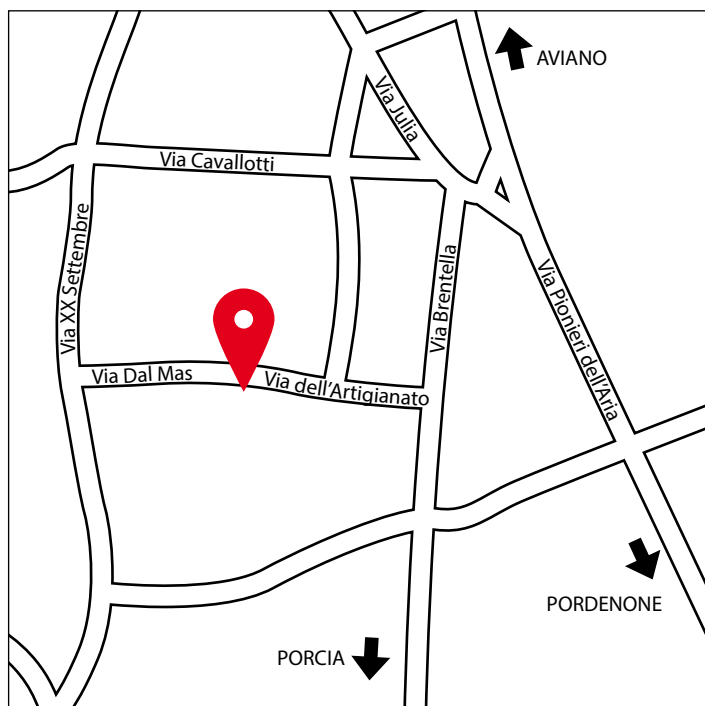

## CENTRO DI RACCOLTA DI ROVEREDO IN PIANO

Il Centro di Raccolta Comunale (Ecocentro) di Roveredo in Piano si trova in VIA DAL MAS, nei pressi del Magazzino Comunale.

### IL CENTRO OSSERVA IL SEGUENTE ORARIO:

MARTEDÌ	9.00 – 12.00
GIOVEDÌ	13.30 – 16.30
SABATO	9.00 – 16.30

Dal 13 OTTOBRE 2015 anche le utenze del Comune di Pordenone presenti nell'area NORD (a nord della S.S. 13 Pontebbana e a nord di Via Maestra Vecchia), potranno accedere al **CENTRO DI RACCOLTA COMUNALE DI ROVEREDO IN PIANO** purché munite di **TESSERA SANITARIA MAGNETICA** oppure di **BADGE** (utenze non domestiche).