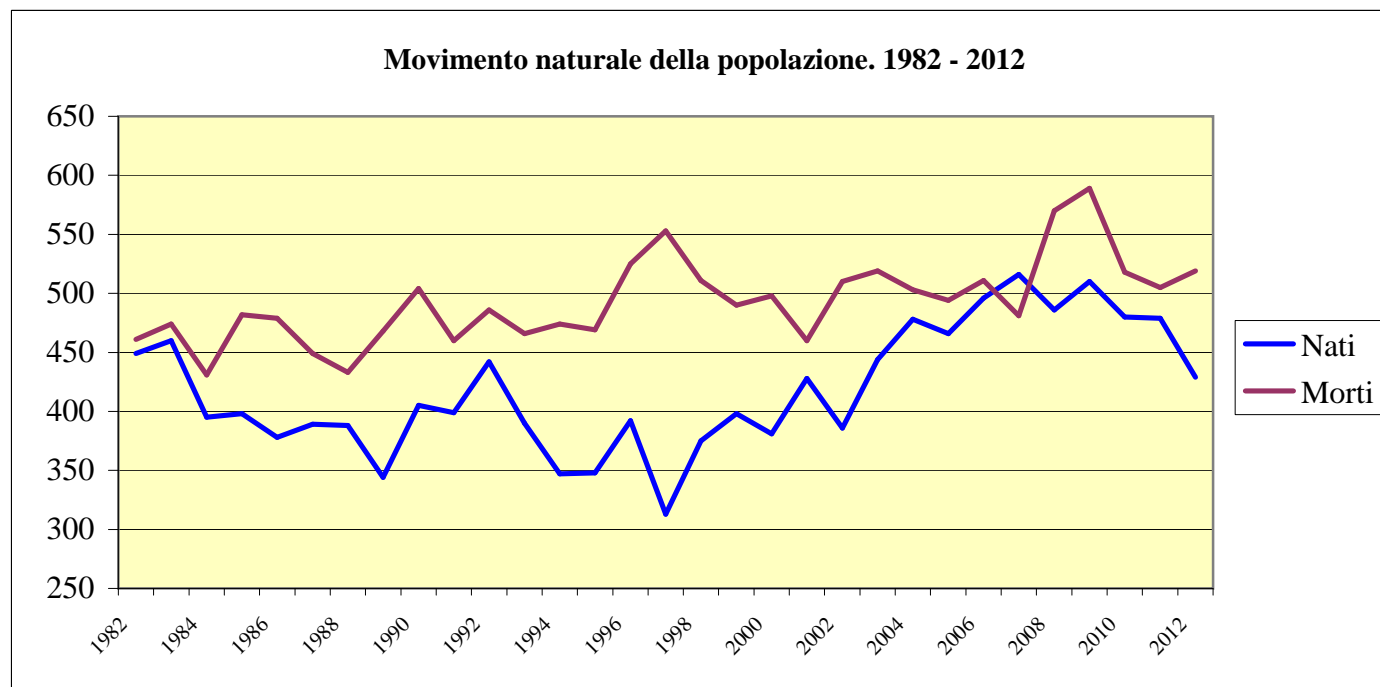

**Movimento naturale della popolazione per genere.
Comune di Pordenone. 1982 - 2012**

Anno	Nati	Morti
1982	449	461
1983	460	474
1984	395	431
1985	398	482
1986	378	479
1987	389	449
1988	388	433
1989	344	468
1990	405	504
1991	399	460
1992	442	486
1993	390	466
1994	347	474
1995	348	469
1996	392	525
1997	313	553
1998	375	511
1999	398	490
2000	381	498
2001	428	460
2002	386	510
2003	444	519
2004	478	503
2005	466	494
2006	496	511
2007	516	481
2008	486	570
2009	510	589
2010	480	518
2011	479	505
2012	429	519