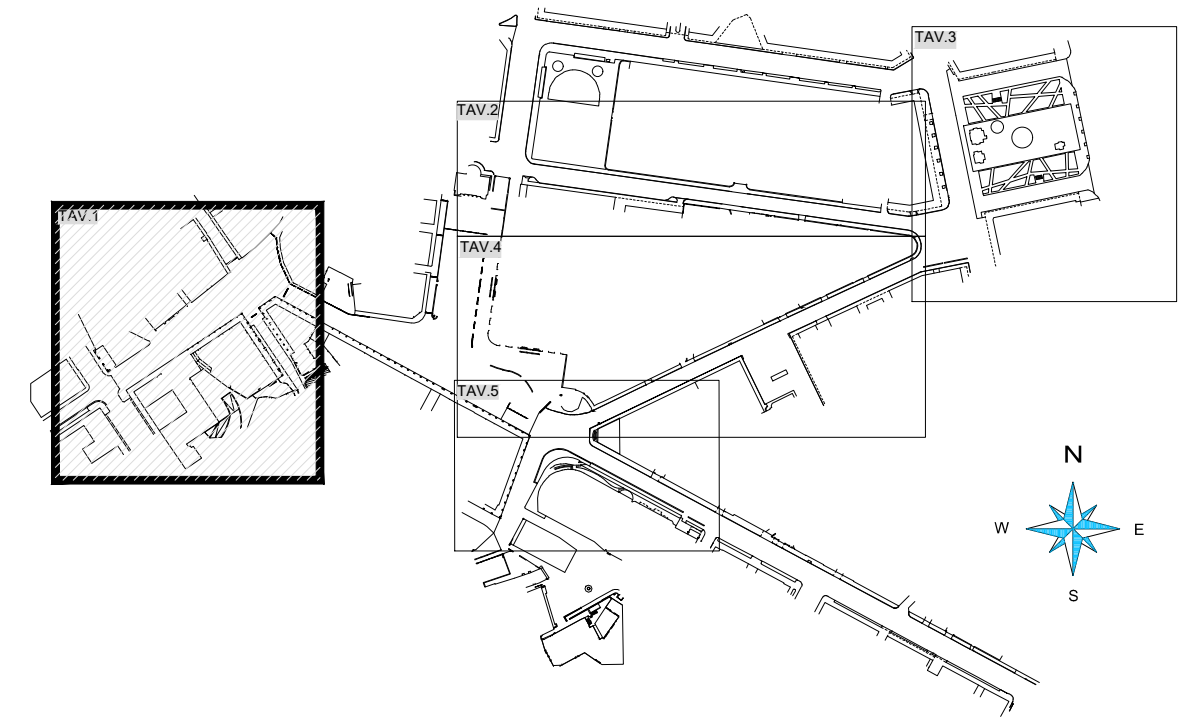

NC

No Camion

SSM

Salire Sul Marciapiede

QUADRO D'UNIONE

1:4000

30/06/2021

MERCATO DI PORDENONE - TAV.1

GIORNATA DEL MERCOLEDI' - VIA MAZZINI

1:500