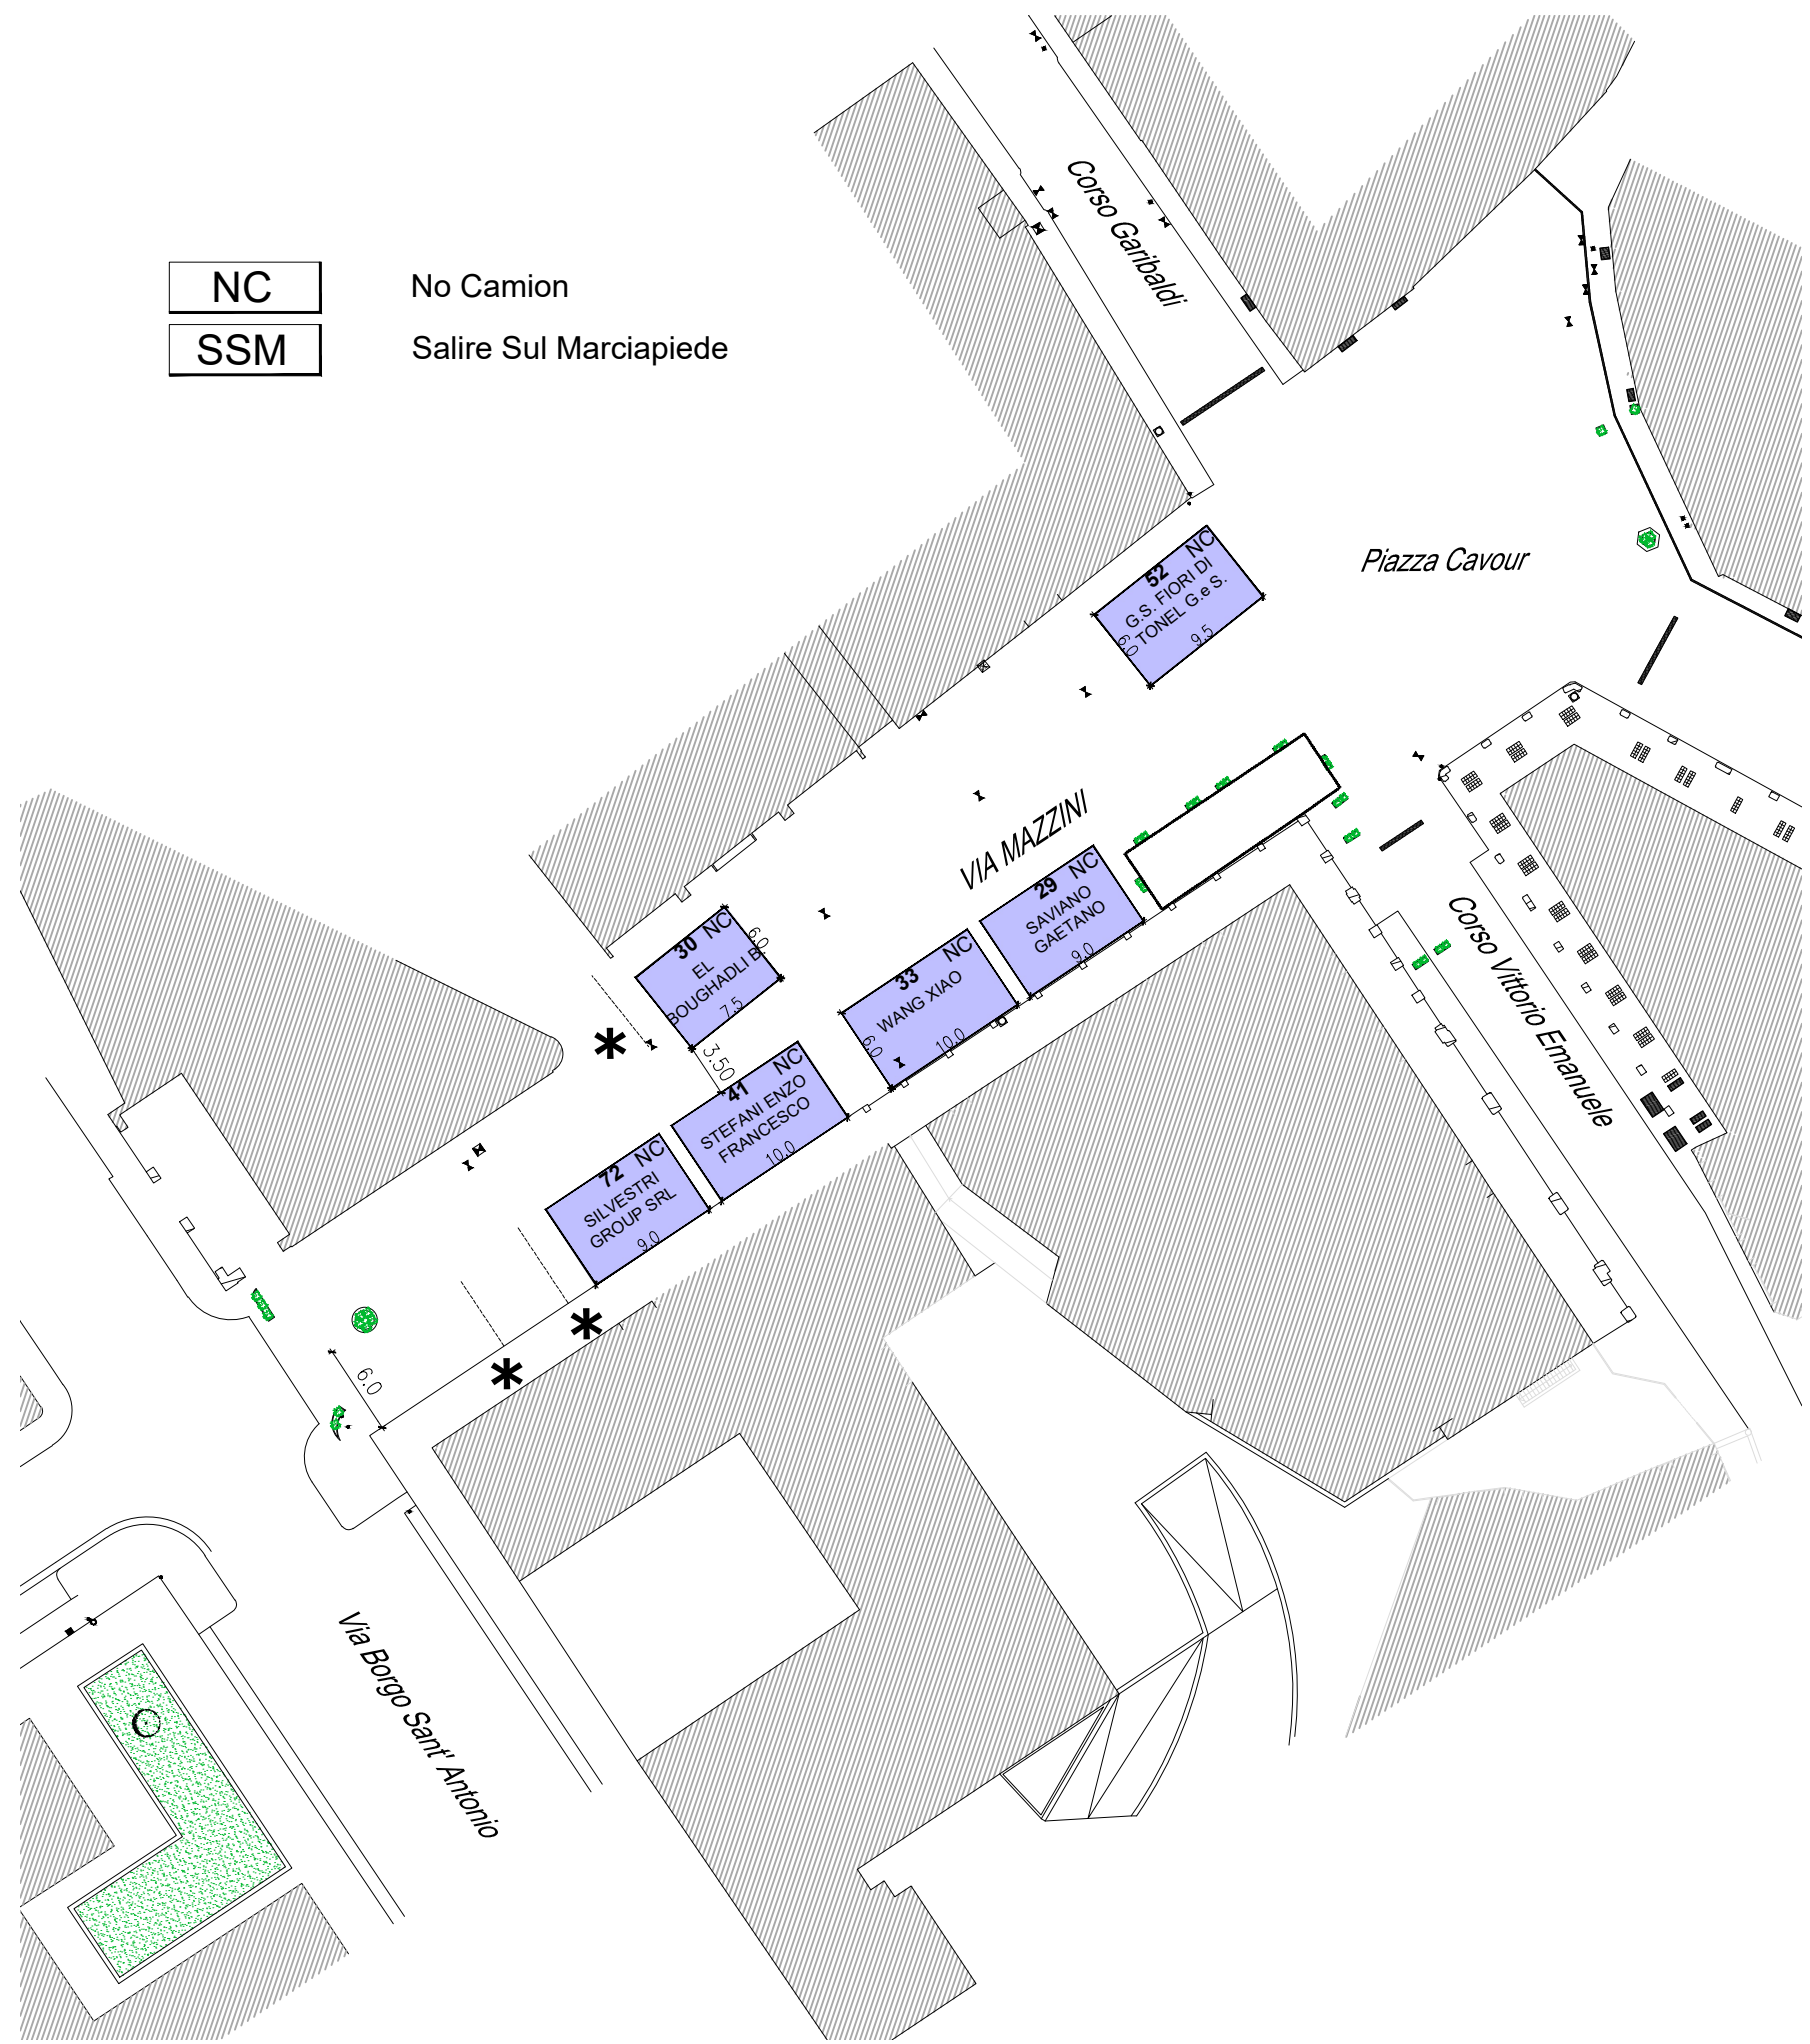

NC

No Camion

SSM

Salire Sul Marciapiede

QUADRO D'UNIONE

1:4000

30/06/2021

MERCATO DI PORDENONE - TAV.1

GIORNATA DEL MERCOLEDI' - VIA MAZZINI

1:500