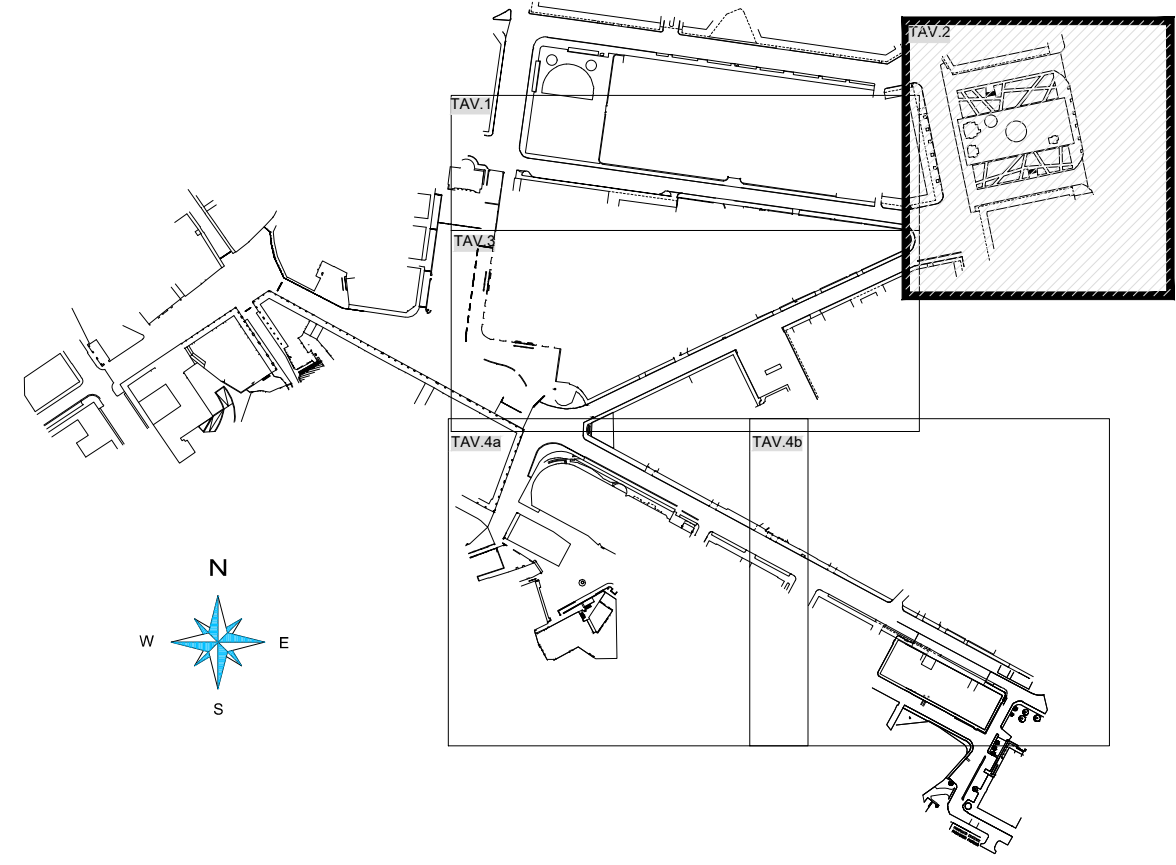

NC No Camion
SSM Salire Sul Marciapiede

QUADRO D'UNIONE

1:4000

30/06/2021

MERCATO DI PORDENONE - TAV.2
 GIORNATA DEL SABATO - P.ZZA RISORGIMENTO

1:500