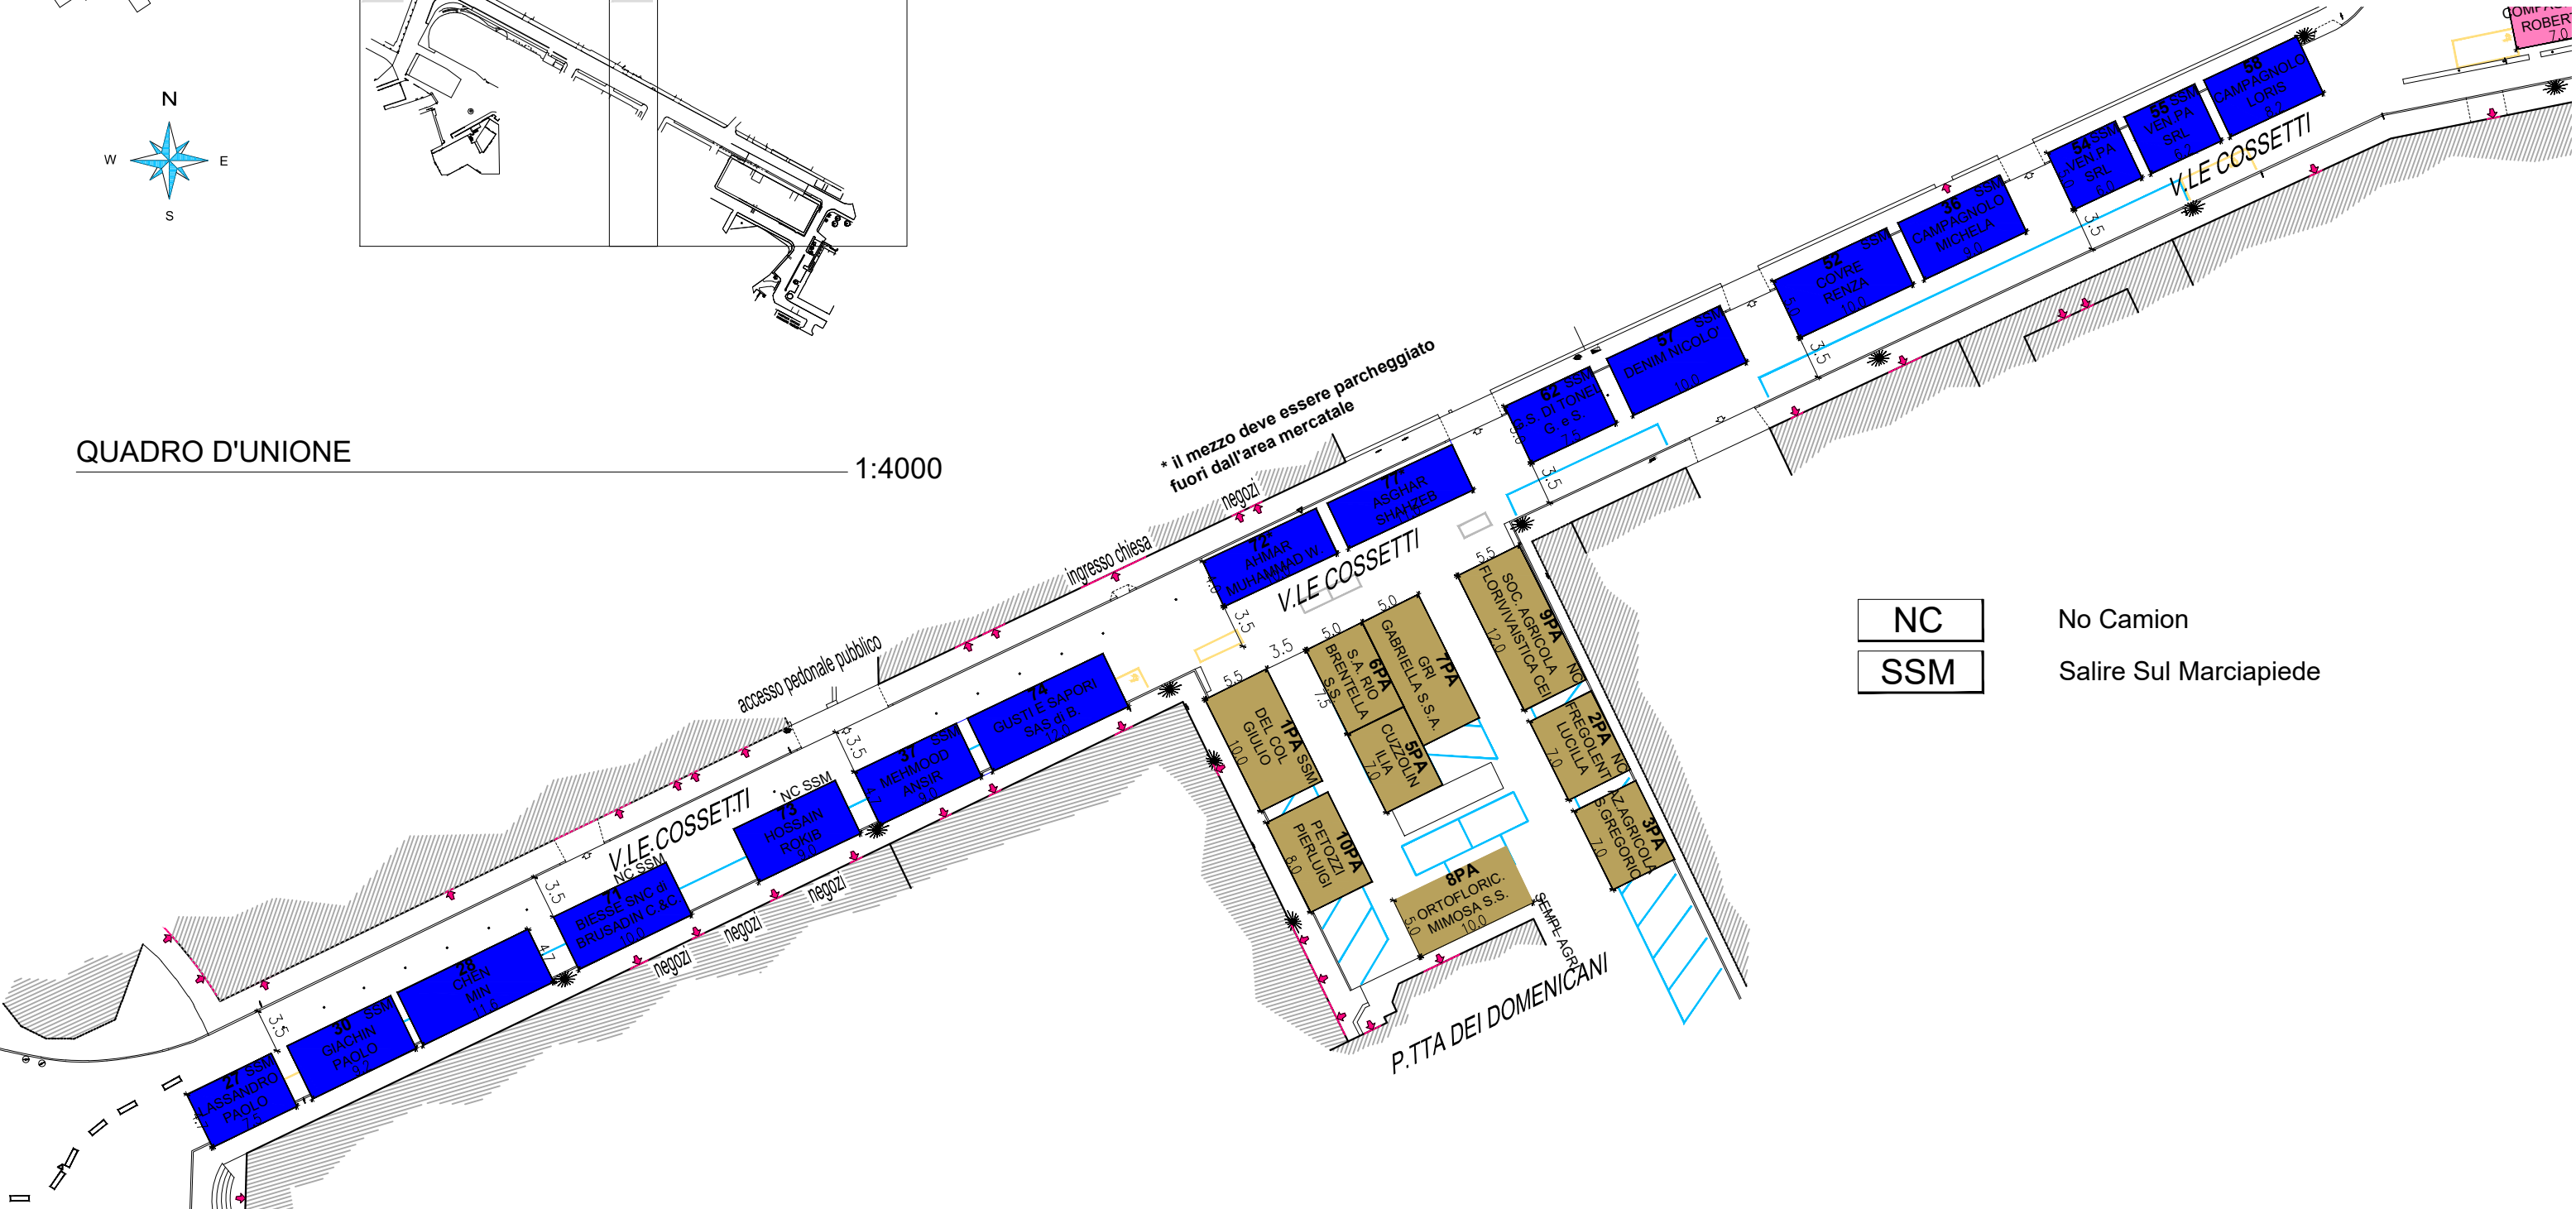

QUADRO D'UNIONE

1:4000

- NC
- SSM

No Camion
Salire Sul Marciapiede

30/06/2021

MERCATO DI PORDENONE - TAV.3
GIORNATA DEL SABATO - VIALE COSSETTI
P.TTA DOMENICANI

1:500