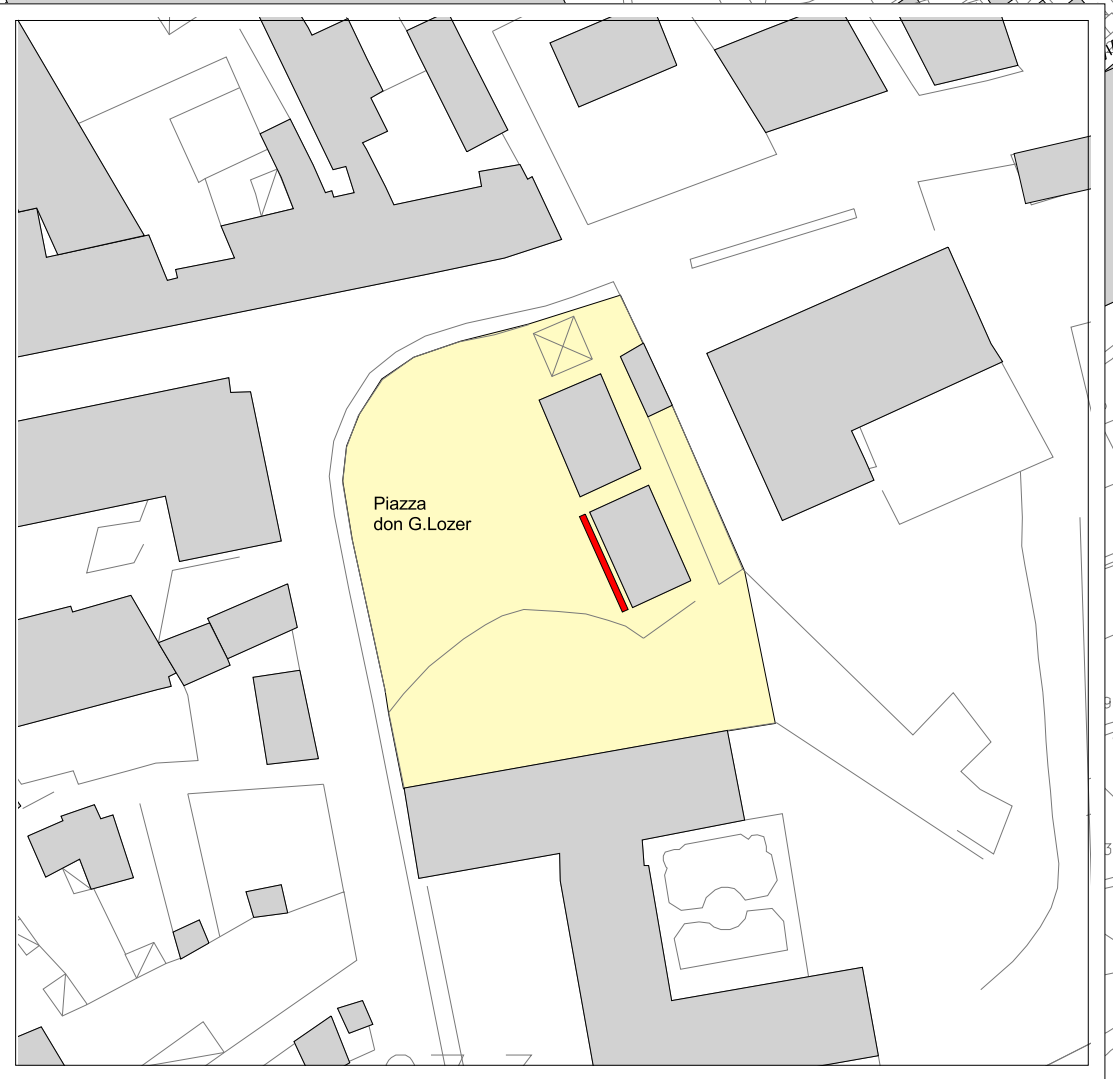

COMUNE DI PORDENONE

**Regolamento Edilizio Comunale  
- entro ring  
- Piazza don G. Lozer**

ALLEG. **1**

Centro Cittadino

DATA: 11 gennaio 2017 base cartografica CTR 2006 - percorso C:\prg\Deor

SCALA: 1:4.500  
1.000

-  CENTRO CITTADINO
-  ZONA 1
-  ZONA 2
-  SITI ELENCATI art. 65, punto 4

 CTR 2006