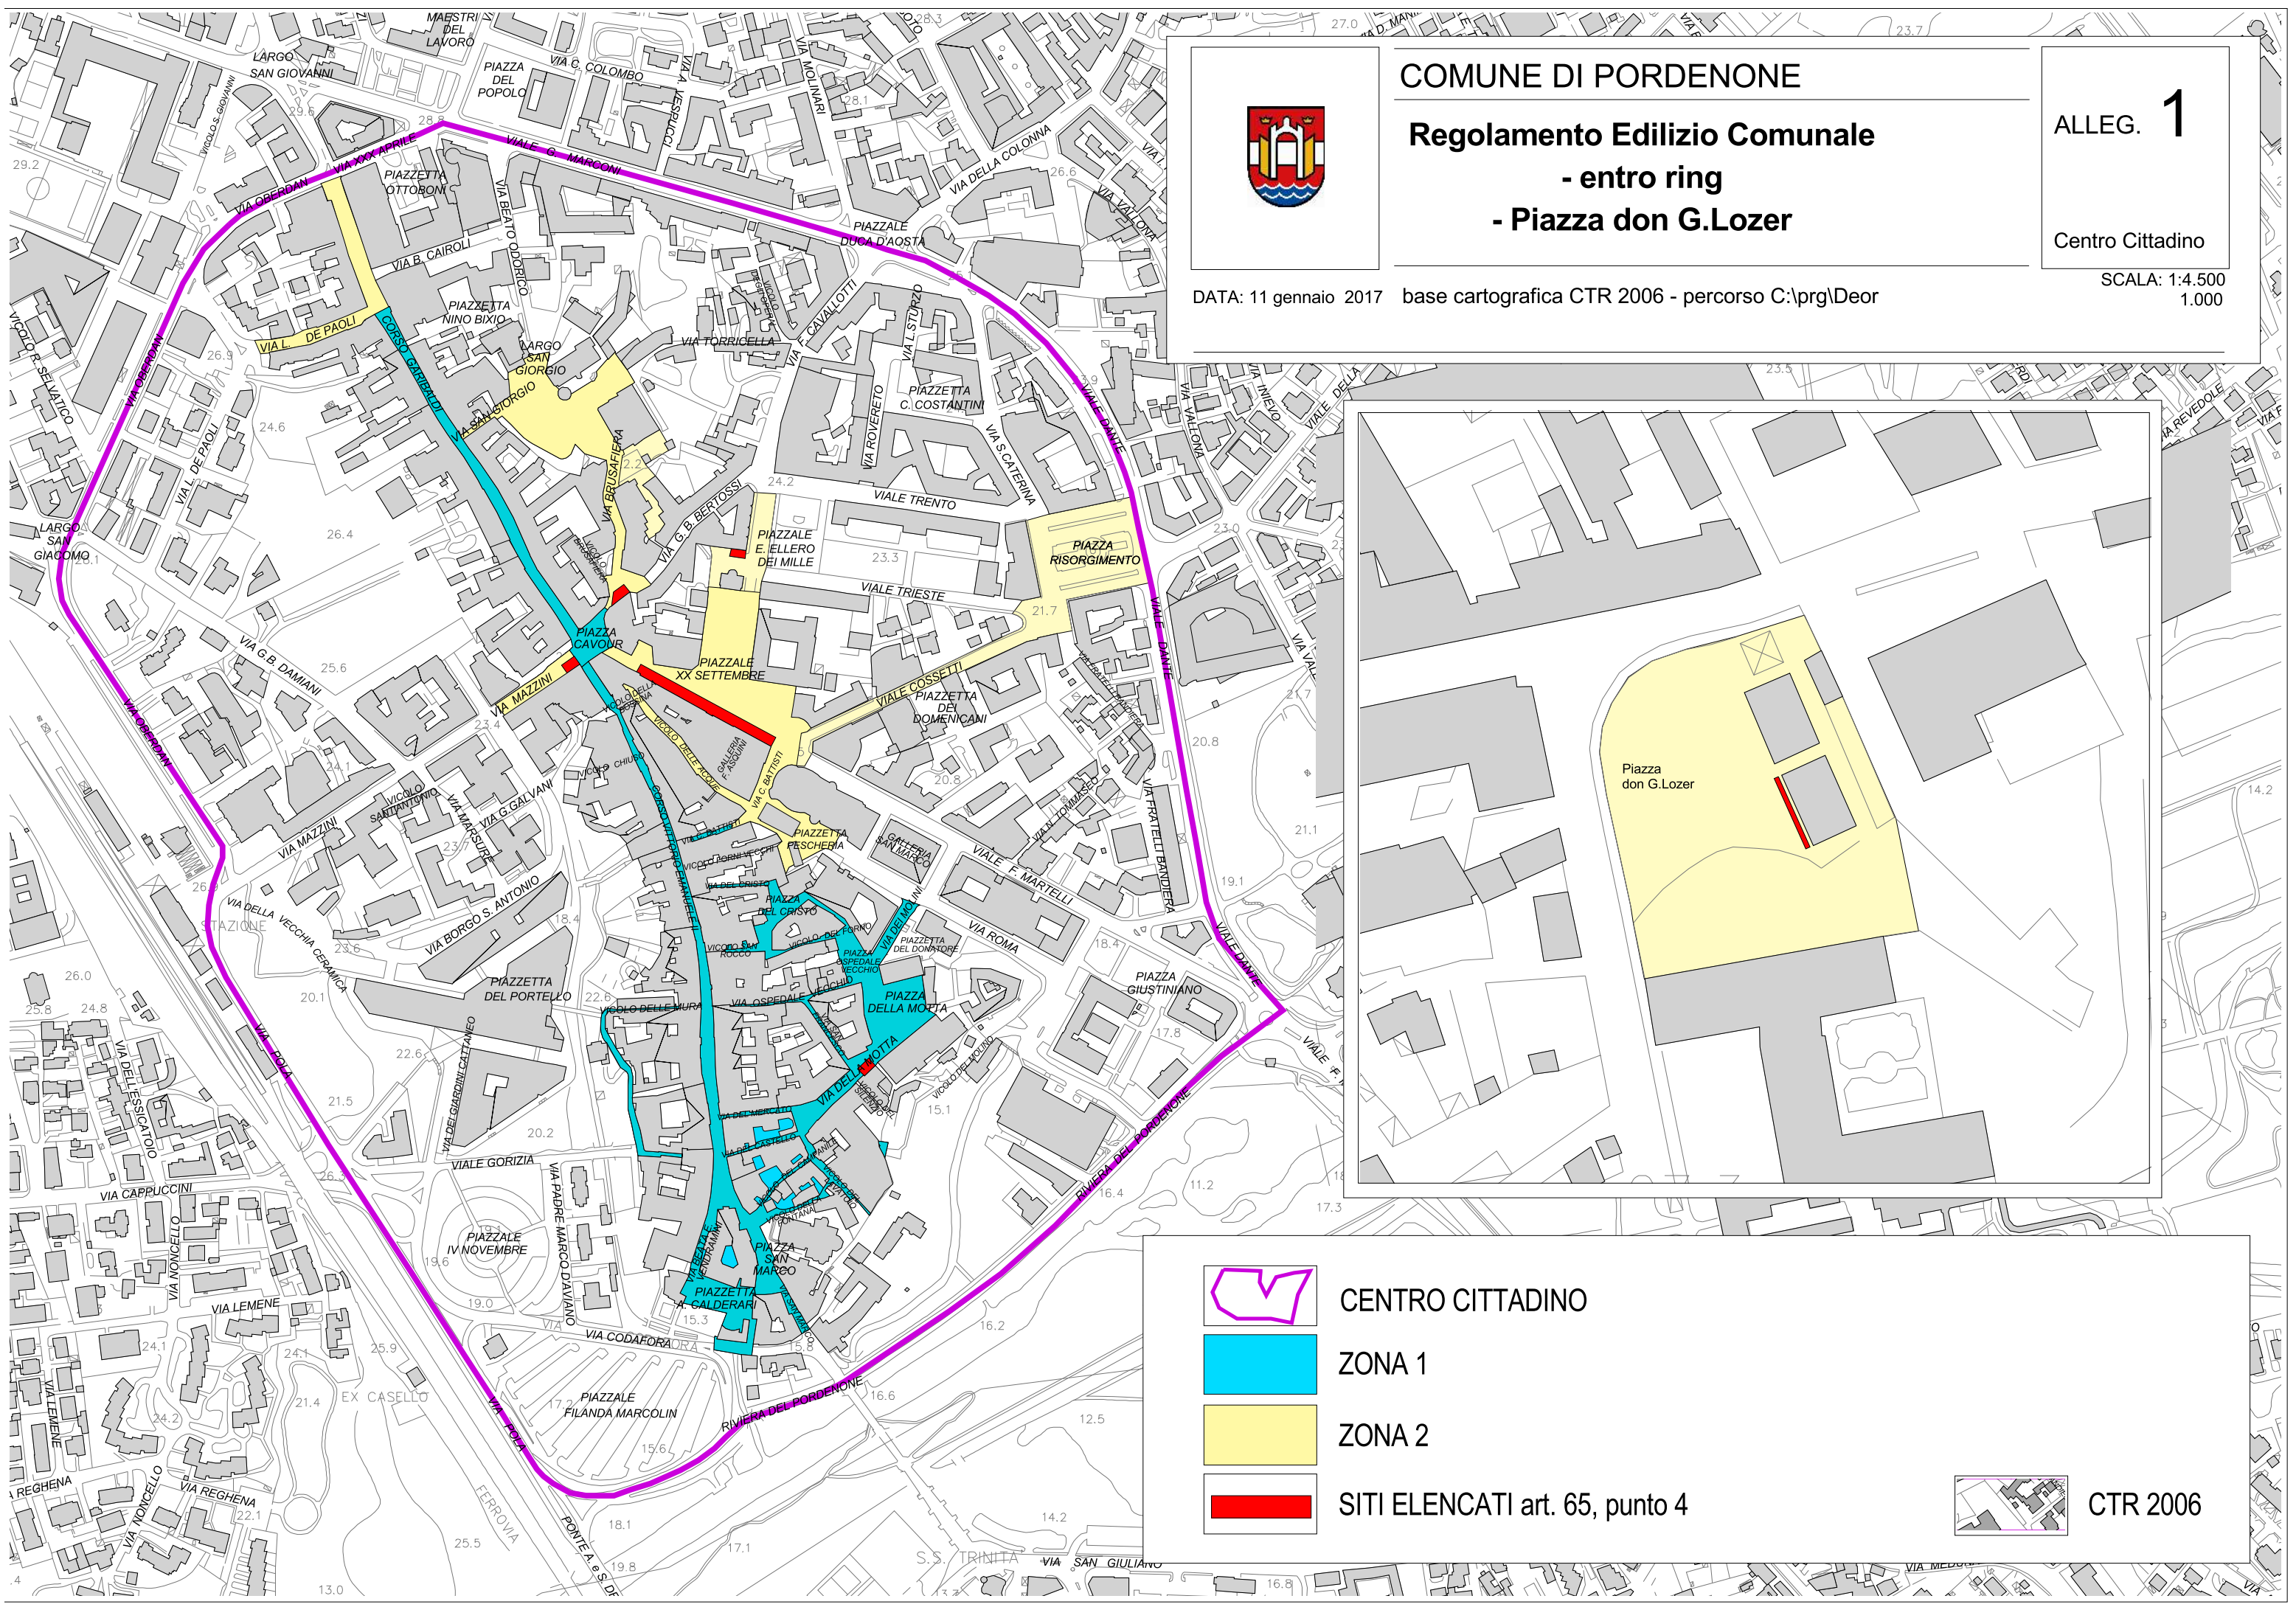

COMUNE DI PORDENONE

**Regolamento Edilizio Comunale  
- entro ring  
- Piazza don G. Lozer**

ALLEG. **1**

Centro Cittadino

DATA: 11 gennaio 2017 base cartografica CTR 2006 - percorso C:\prg\Deor

SCALA: 1:4.500  
1.000

-  CENTRO CITTADINO
-  ZONA 1
-  ZONA 2
-  SITI ELENCATI art. 65, punto 4

 CTR 2006