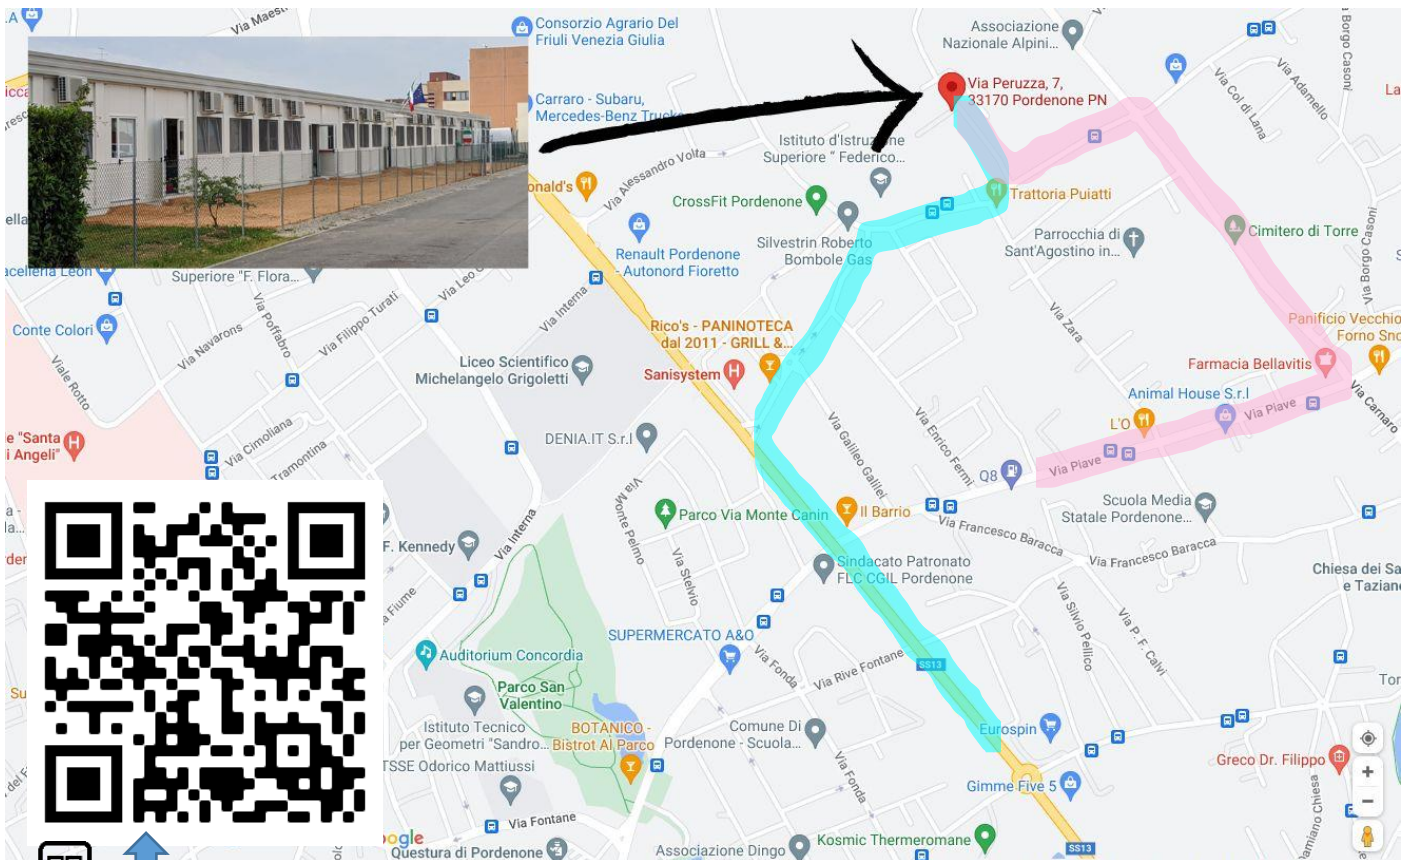

Comune di Pordenone

ELEZIONI POLITICHE DEL 25 SETTEMBRE 2022 PER IL RINNOVO DEL PARLAMENTO DELLA REPUBBLICA

Avviso agli elettori dei seggi n. 35, 36, 37, 38

**CHI VOTA ABITUALMENTE
NELLE SCUOLE ELEMENTARI DI VIA FONDA
QUEST'ANNO VOTERÀ IN VIA PERUZZA 7/A**
nel prefabbricato che ospita temporaneamente
le scuole elementari Gasparo Narvesa

COME RAGGIUNGERE I SEGGI

Da SS13: girare a dx in via Galilei > proseguire in via Stradelle > girare a sin in via Peruzza

Da via Piave: girare a sin in via N. Sauro > girare a sin in via Stradelle > girare a dx in via Peruzza

Inquadra il QR Code per raggiungere i seggi con Google Maps

www.comune.pordenone.it/elezioni