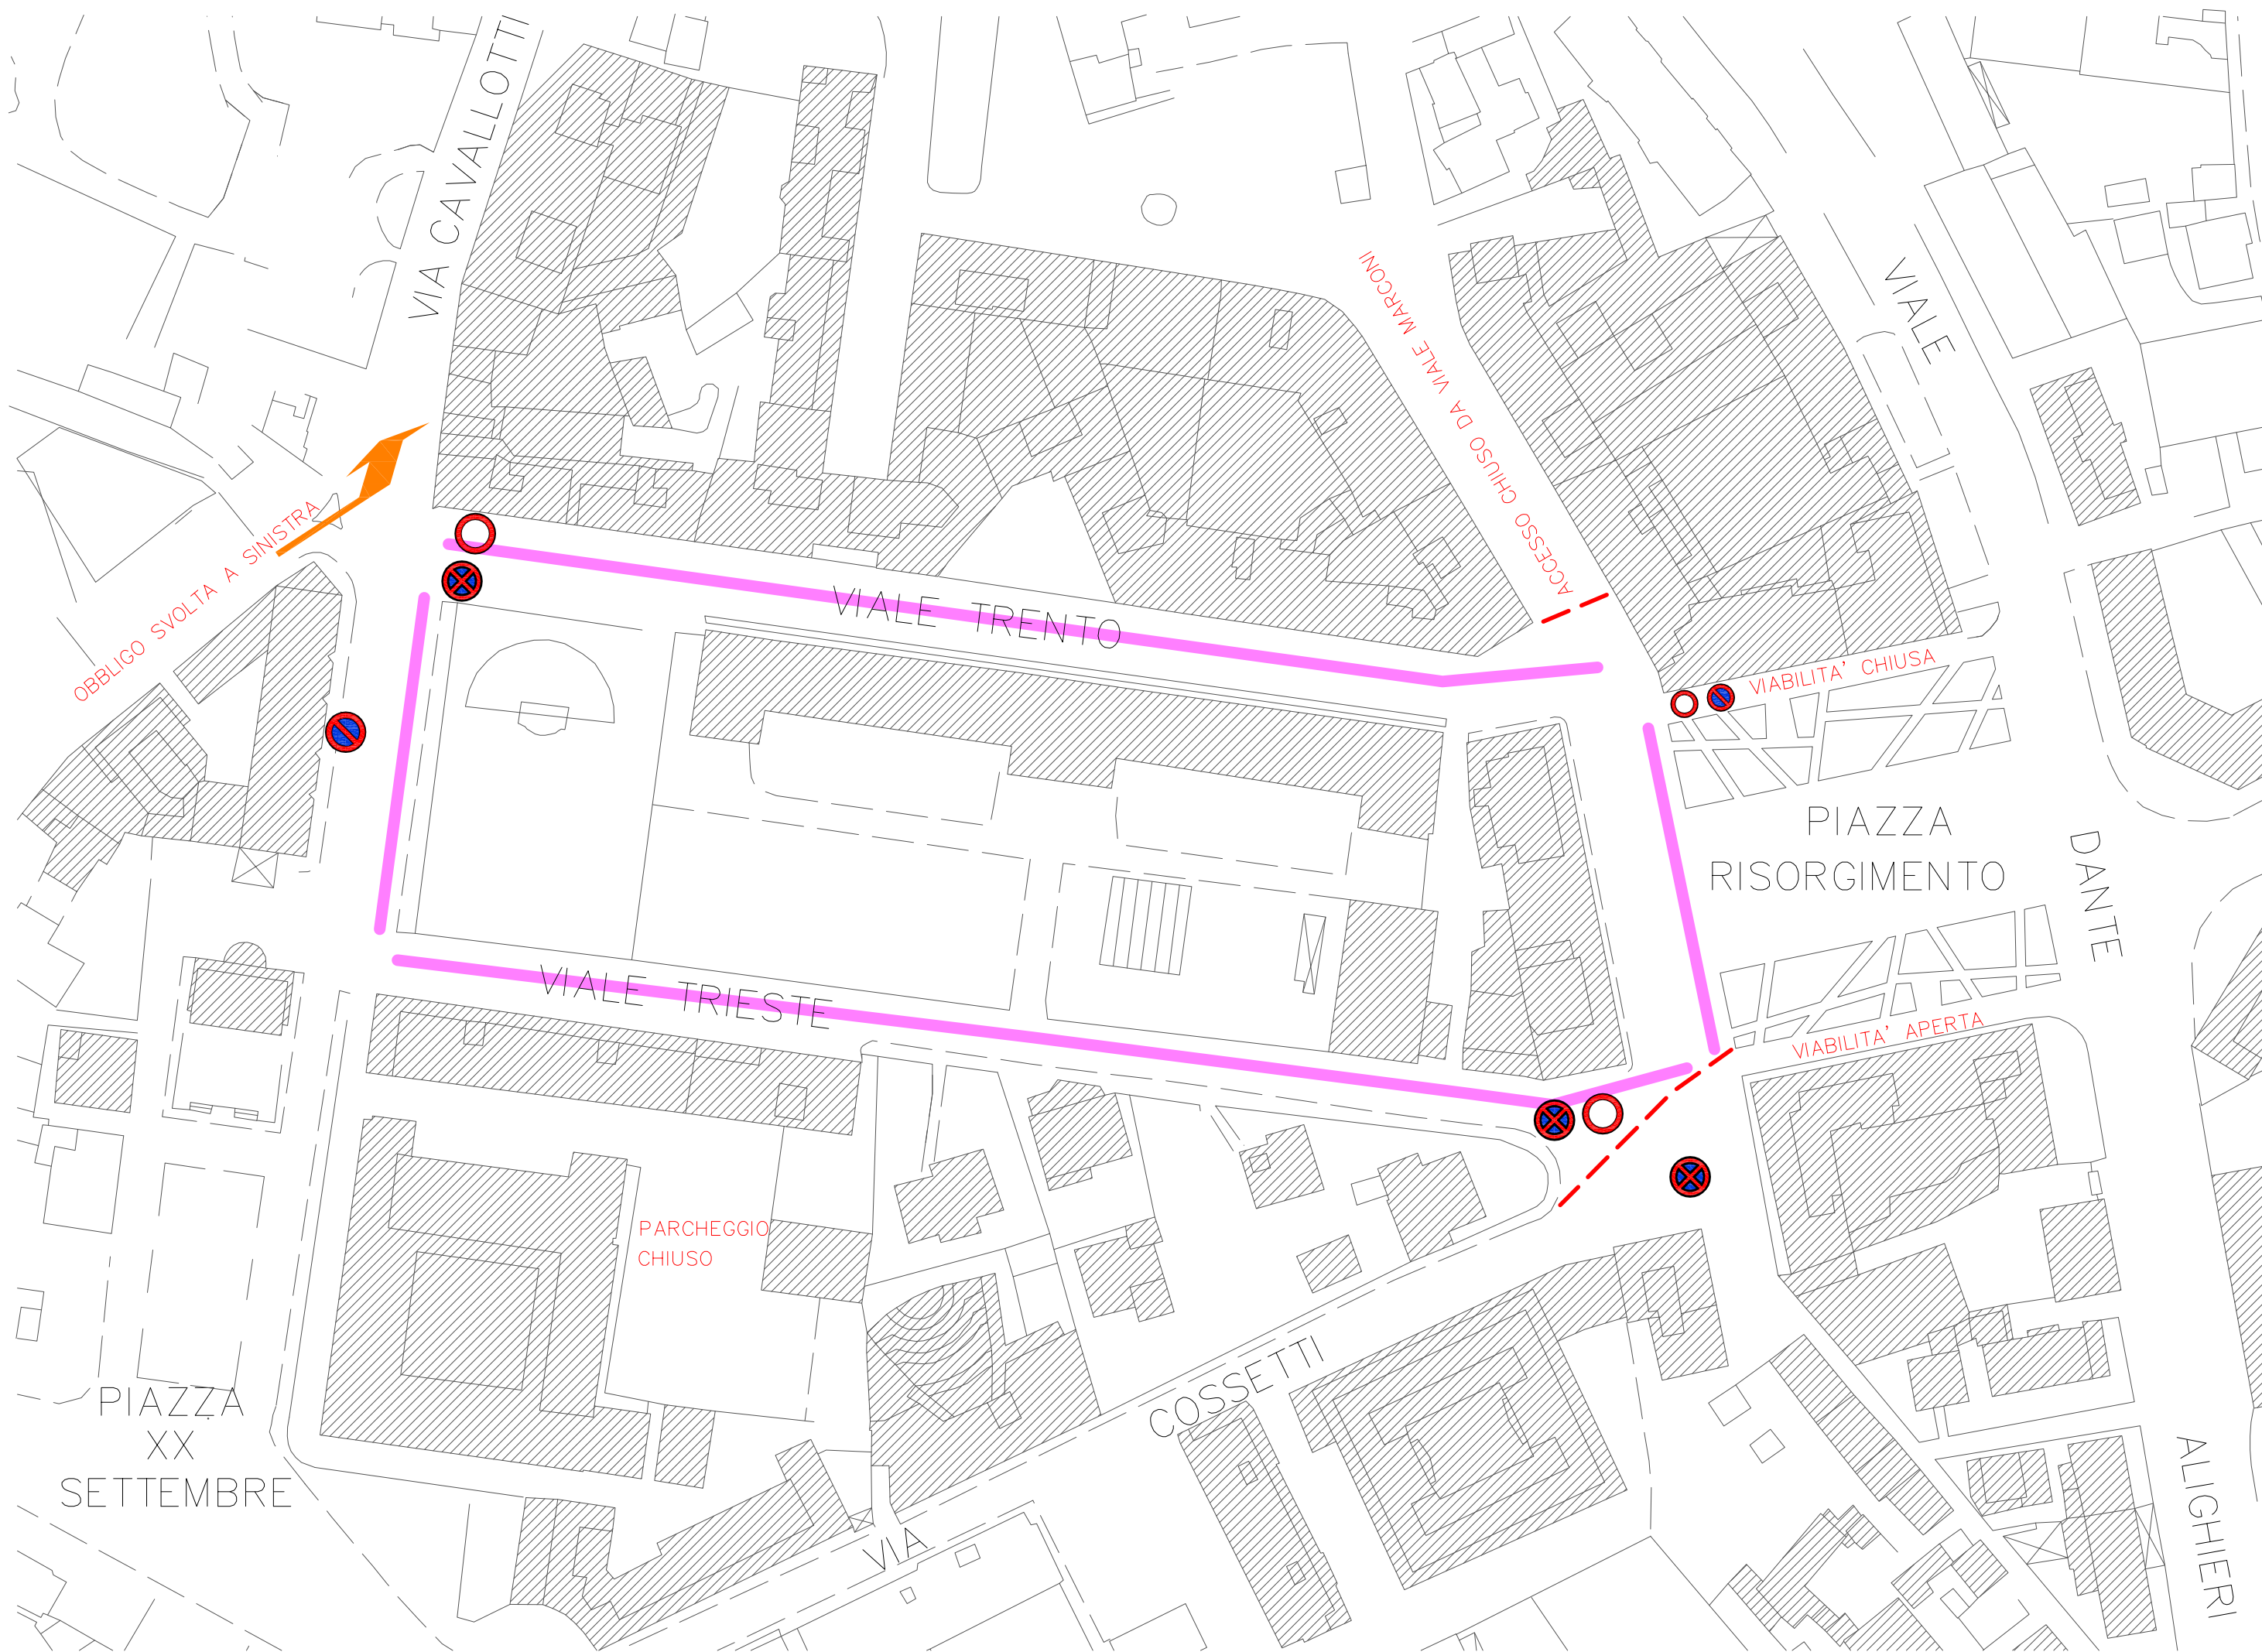

ACCESSO CHIUSO DA PIAZZALE DUCA D'AOSTA

-----TRANSENNATURE

OBBLIGO SVOLTA A SINISTRA

ACCESSO CHIUSO DA VIALE MARCONI

VIABILITA' CHIUSA

VIABILITA' APERTA

PARCHEGGIO CHIUSO

PIAZZA XX SETTEMBRE

VIA CAVALLOTTI

VIALE TRENTO

VIALE TRIESTE

PIAZZA RISORGIMENTO

COSSETTI

DANTE

ALIGHIERI