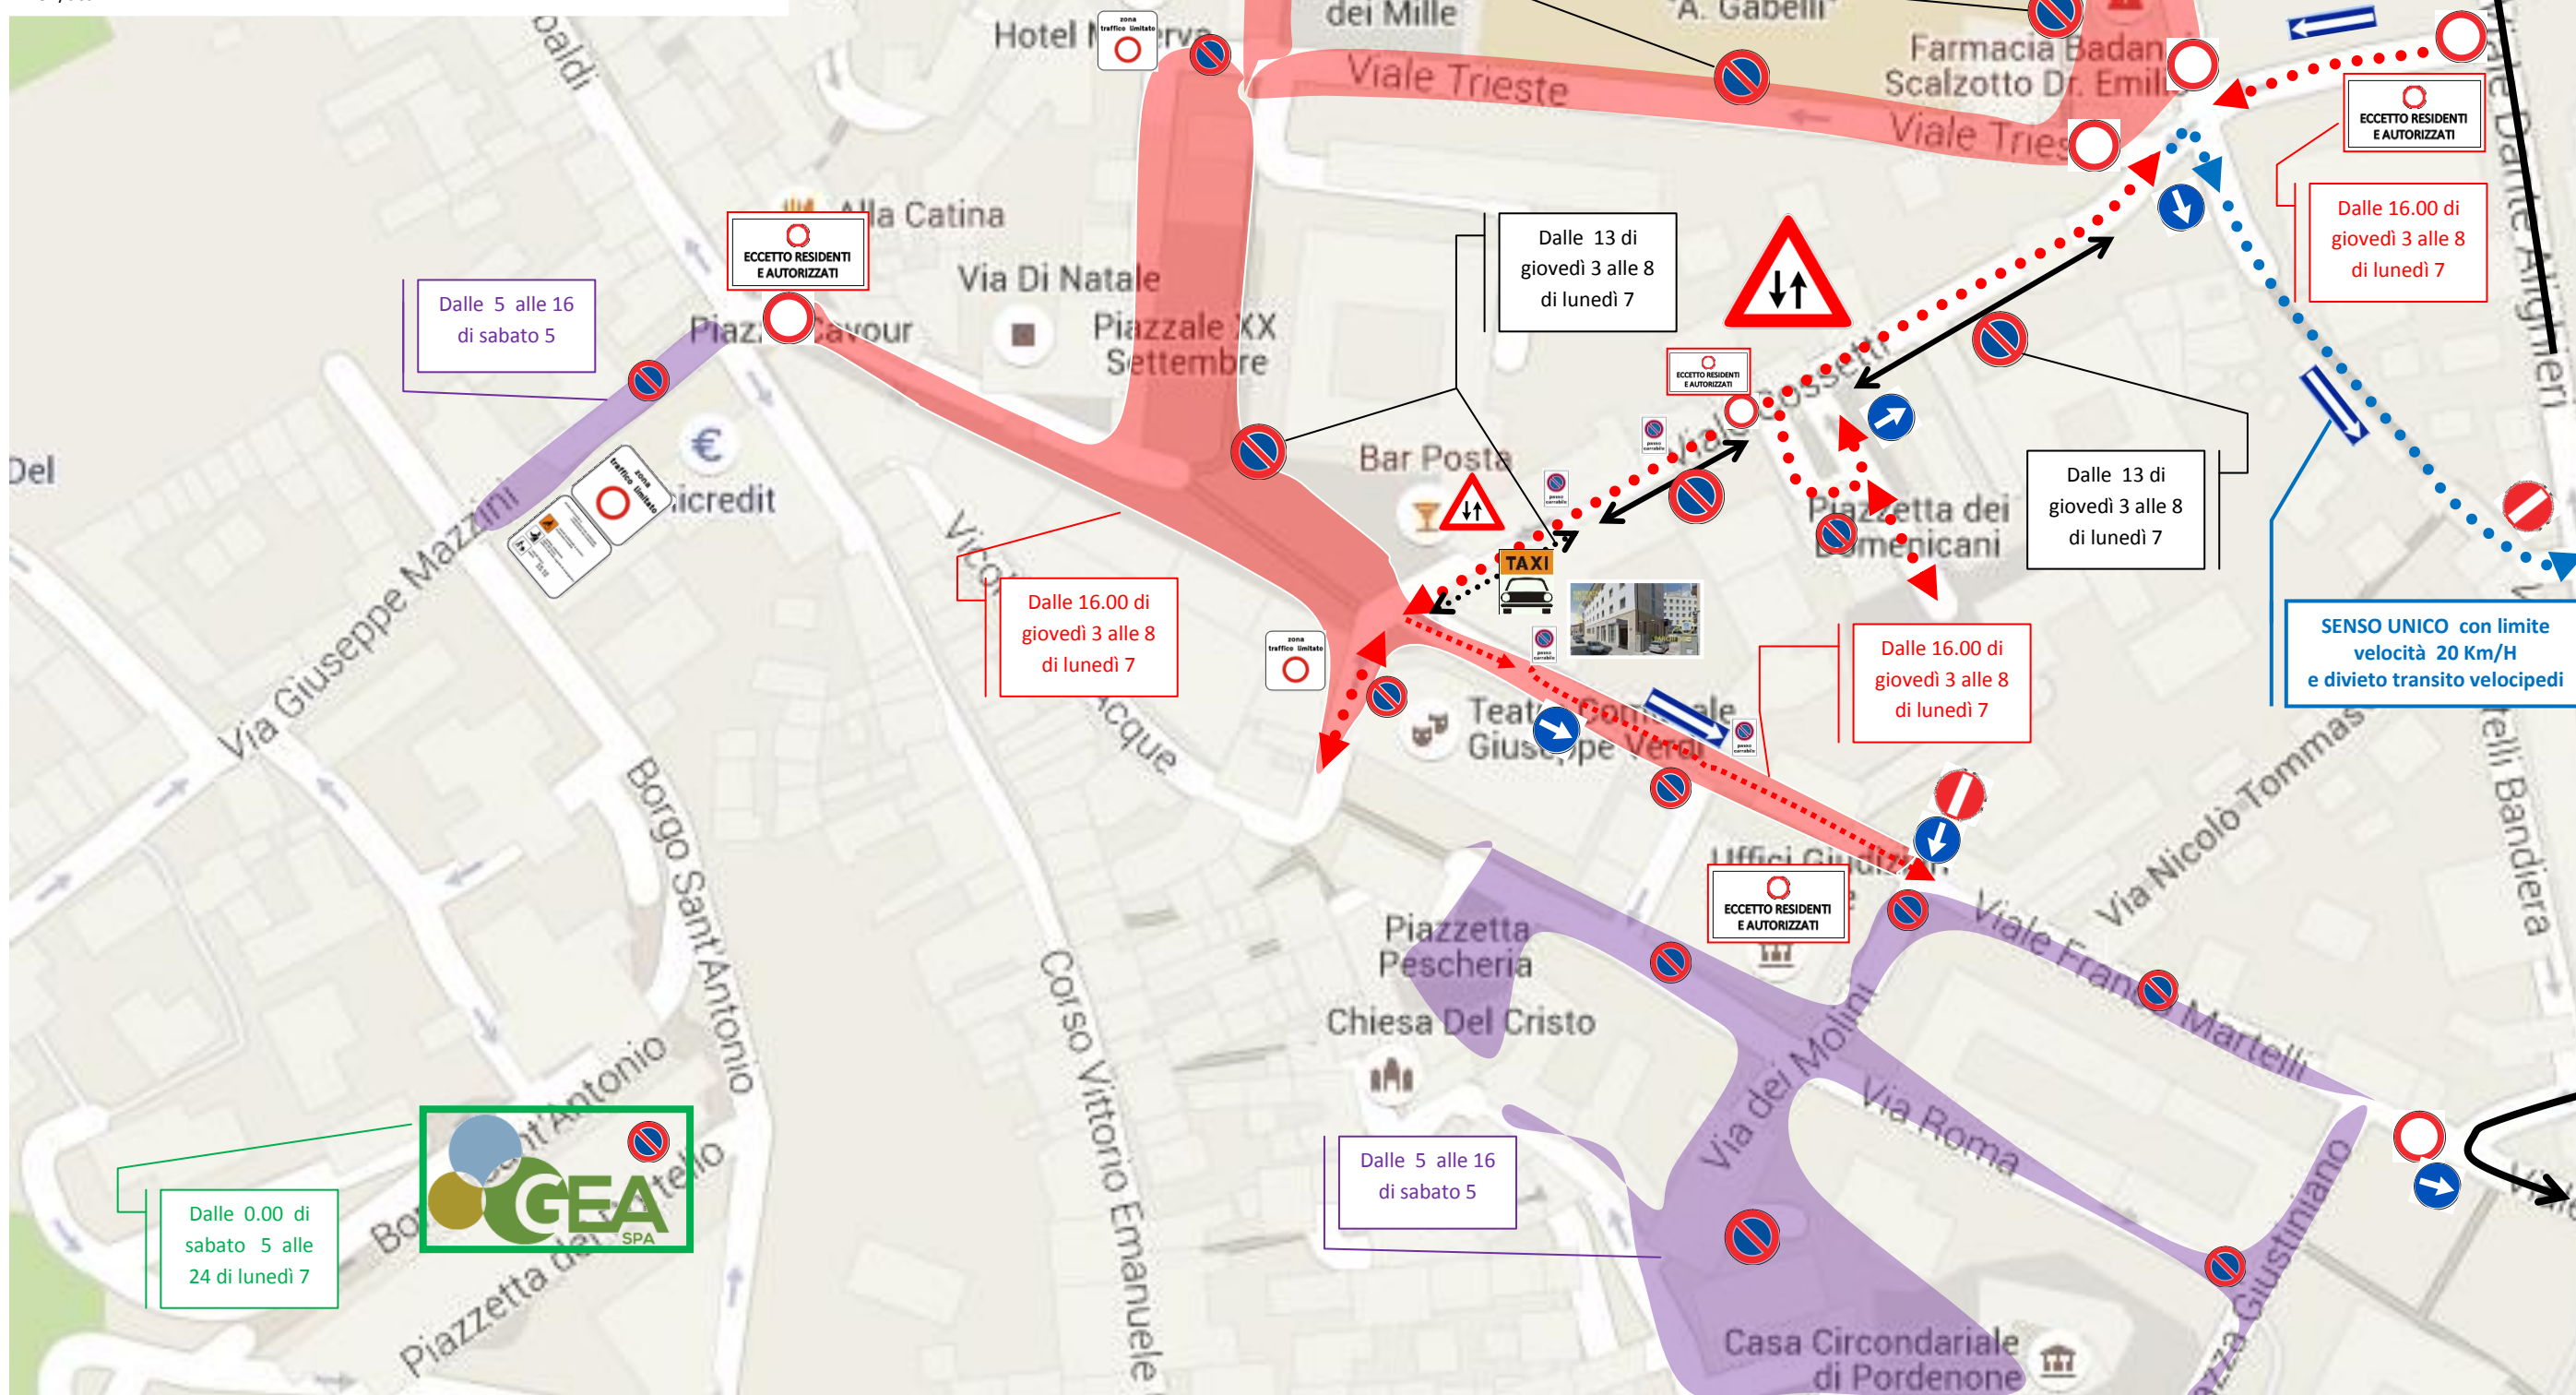

**PLANIMETRIA**

rappresentativa delle aree soggette a particolari limitazioni alla circolazione stradale in occasione della manifestazione "MERCATO EUROPEO 2018" prevista per il 3, 4, 5 e 6 Maggio 2018.

DCD/dcd

Orari dei divieti di sosta

Orari della chiusura strade o altre limitazioni alla viabilità dinamica

Orari dei divieti di sosta e chiusura delle strade (eccetto residenti con posto auto e autorizzati)

**SOLO NELLA GIORNATA DI SABATO 05.05.2018 per la compresenza del mercato settimanale cittadino**