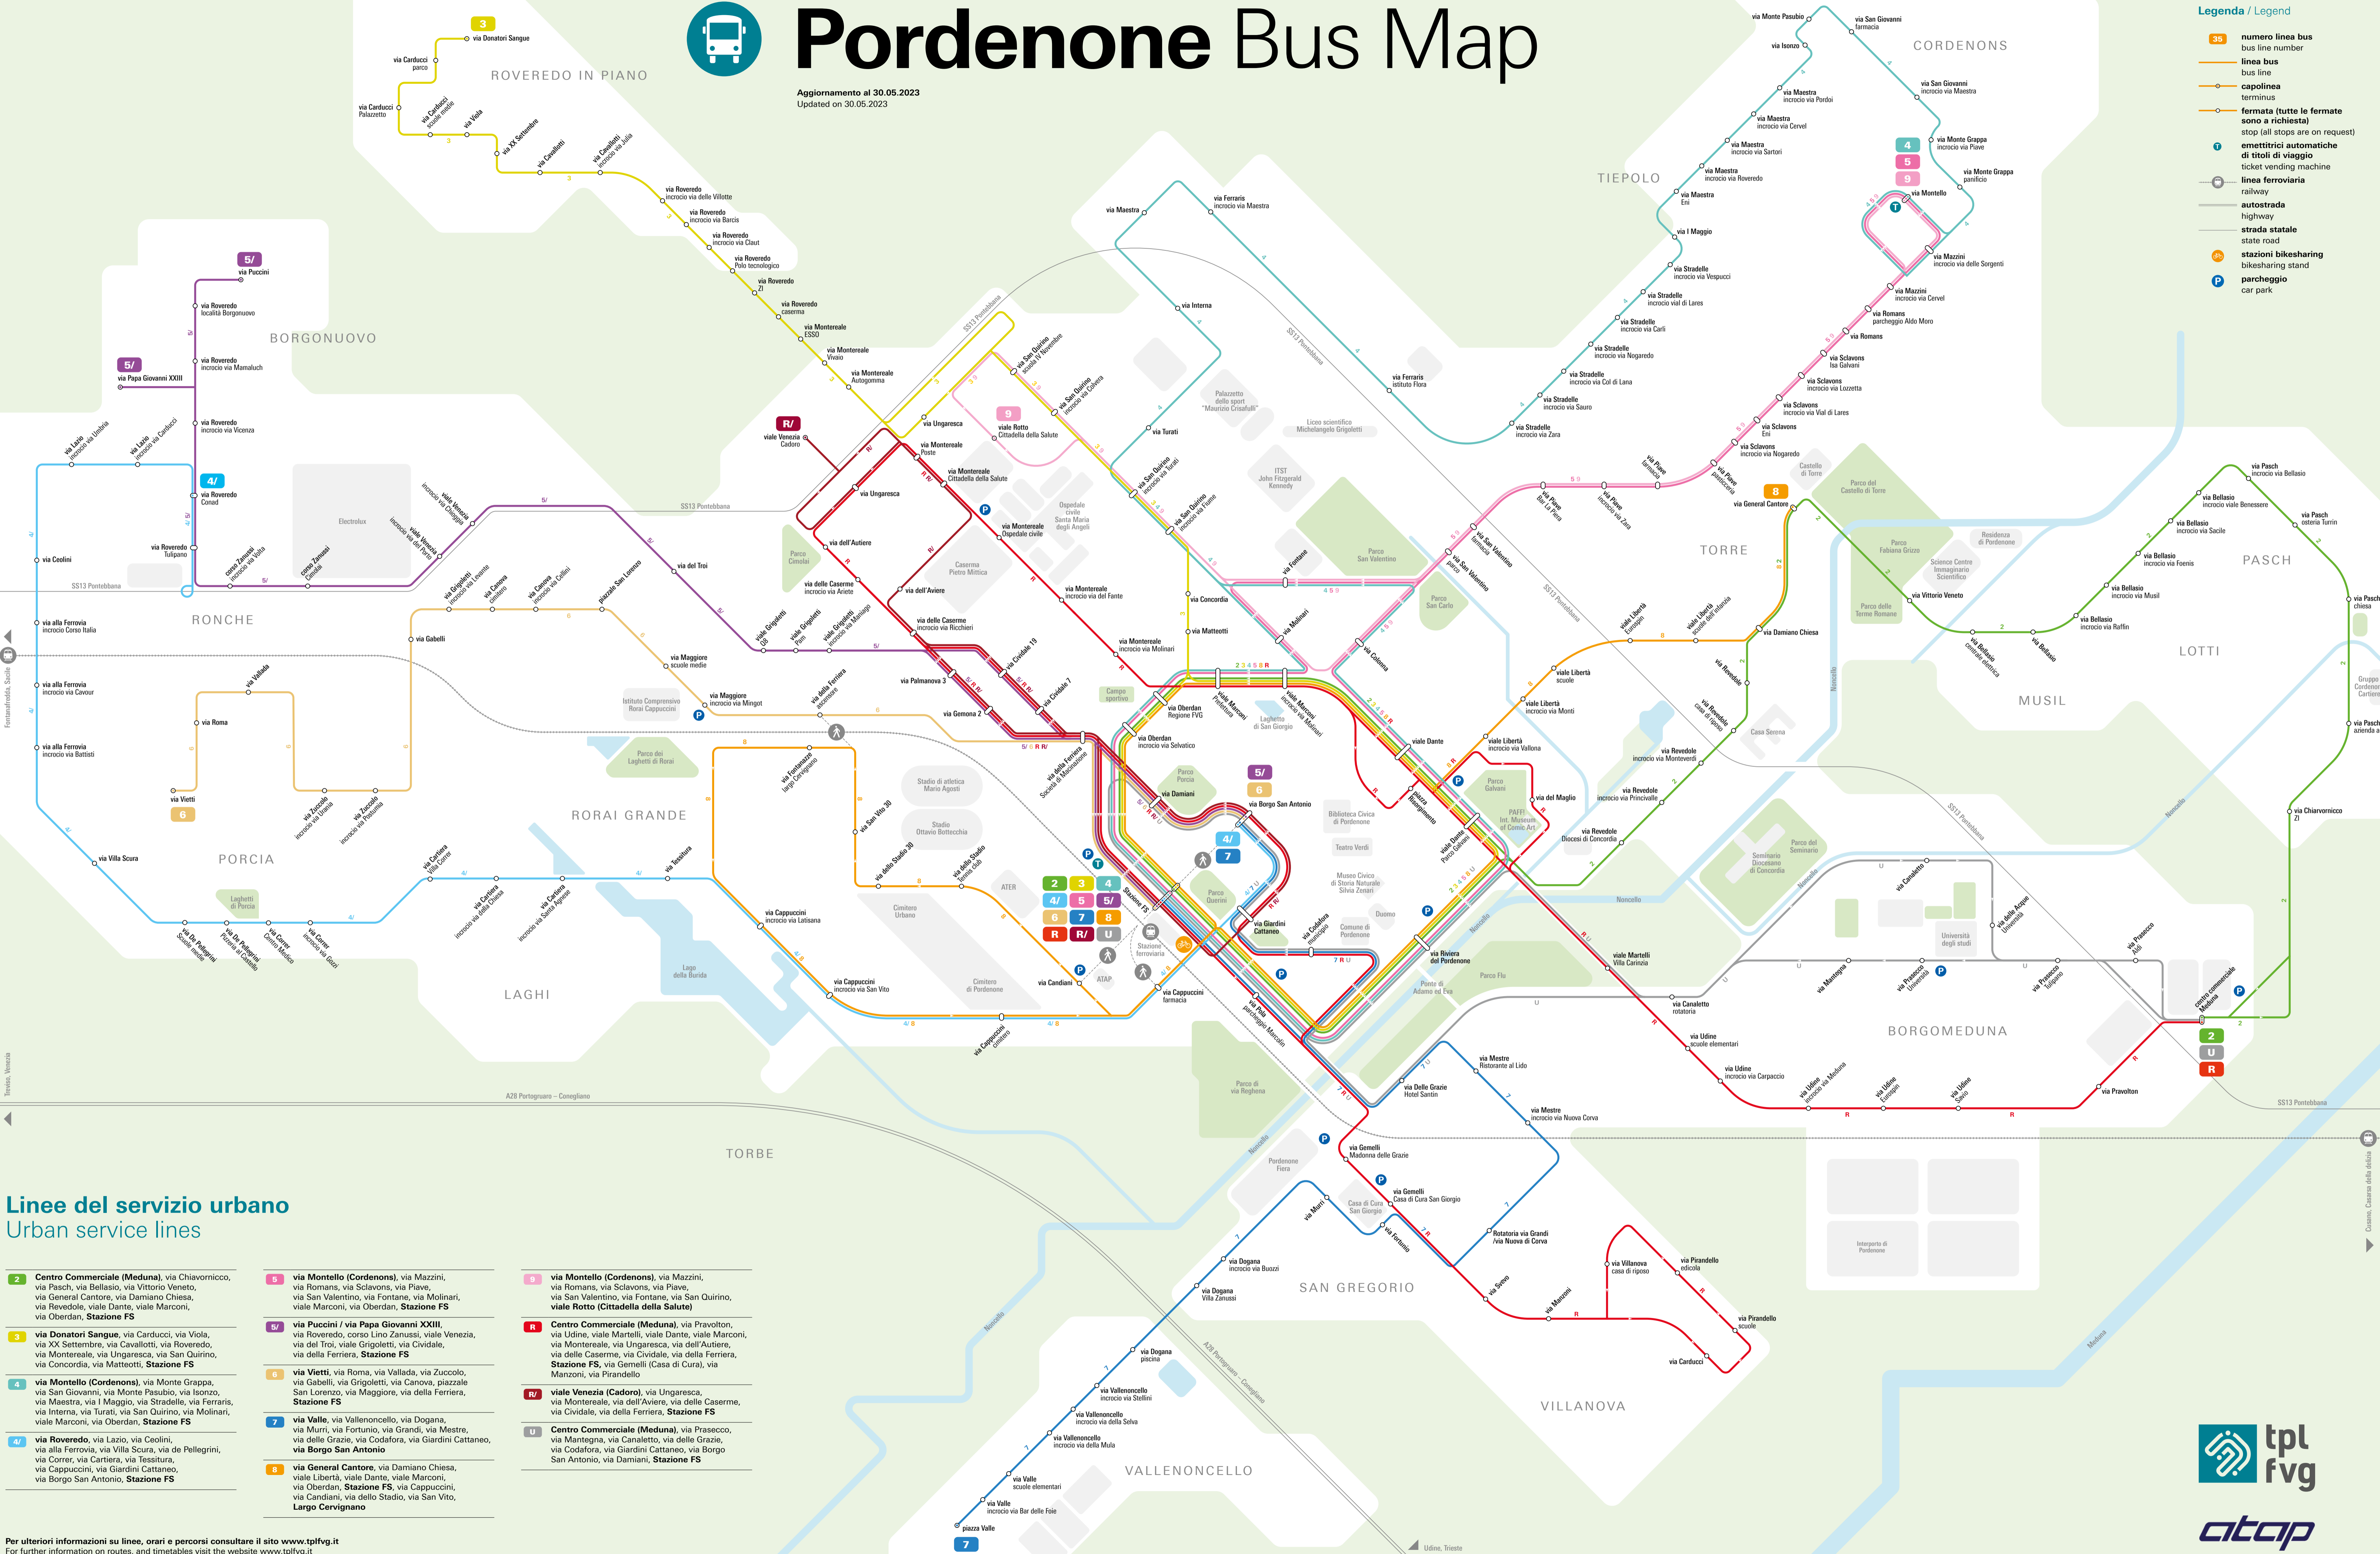

Pordenone Bus Map

Legenda / Legend

- **38** numero linea bus
  bus line number
- linea bus
  bus line
- capolinea
  terminus
- fermata (tutte le fermate sono a richiesta)
  stop (all stops are on request)
- **T** emettitrici automatiche di titoli di viaggio
  ticket vending machine
- **R** linea ferroviaria
  railway
- autostrada
  highway
- strada statale
  state road
- **BS** stazioni bikesharing
  bikesharing stand
- **P** parcheggio
  car park

Linee del servizio urbano Urban service lines