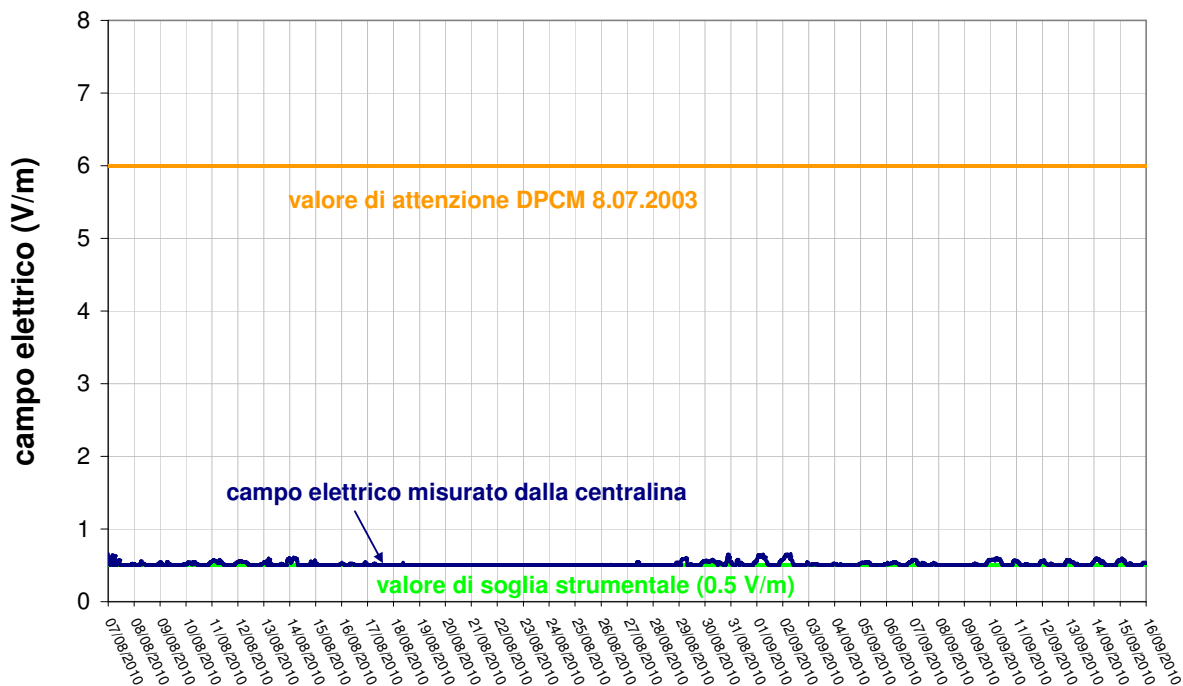

Via Budoia

DATI RELATIVI ALLA COLLOCAZIONE

Indirizzo:	Via Budoia
Note di posizionamento:	Giardino abitazione
Limite previsto dal DPCM 8 luglio 2003	6 V/m per il campo elettrico
Periodo di monitoraggio:	dal 07.08.2010 al 15.09.2010
Codice centralina:	WJ31132
Descrizione dell'area intorno al sito: 1 impianto di telefonia mobile nel raggio di 500 m	

RISULTATI DELLE MISURE

CAMPO ELETTRICO (V/m)		
MINIMO	MEDIA	MASSIMO
0.50	0.52	0.66

Grafico del campo elettrico misurato durante la campagna di monitoraggio

CONSIDERAZIONI CONCLUSIVE

Nel periodo di monitoraggio i valori di campo elettrico registrati rispettano il valore di attenzione e l'obiettivo di qualità del DPCM 8 luglio 2003.