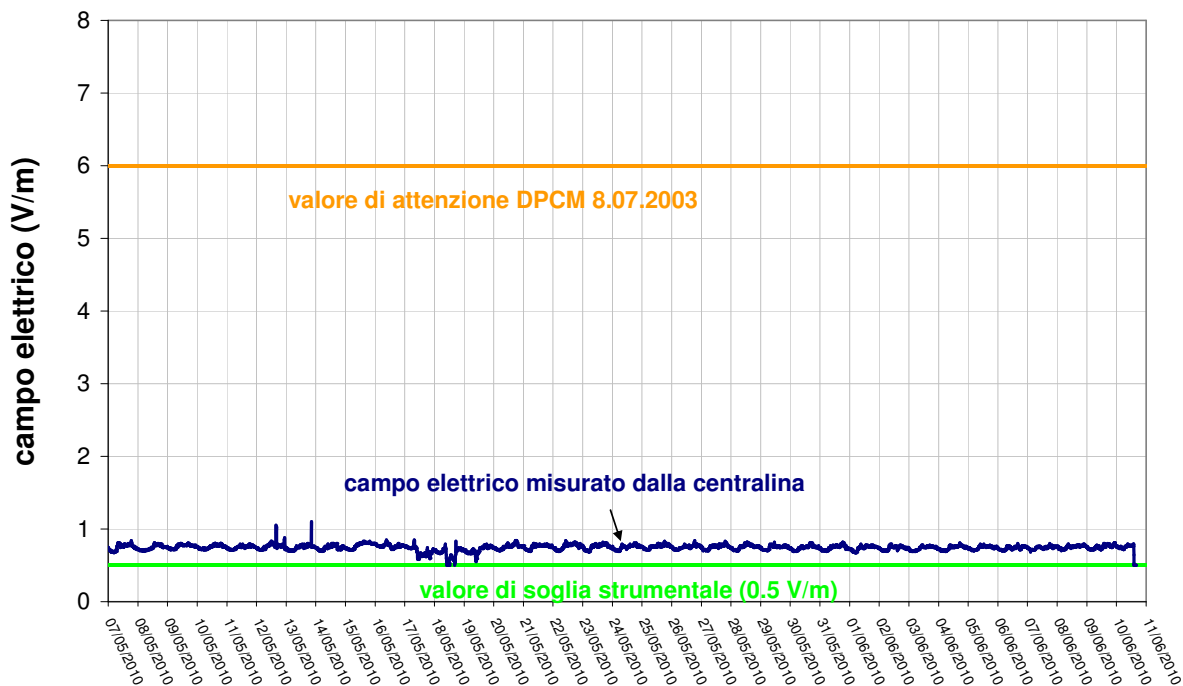

Via Damiano Chiesa - 2

DATI RELATIVI ALLA COLLOCAZIONE

Indirizzo:	Via Damiano Chiesa
Note di posizionamento:	Terrazza appartamento ultimo piano
Limite previsto dal DPCM 8 luglio 2003	6 V/m per il campo elettrico
Periodo di monitoraggio:	dal 07.05.2010 al 10.06.2010
Codice centralina:	WJ31132
Descrizione dell'area intorno al sito: 1 impianto di telefonia mobile a circa 30 m in piena visibilità e 1 impianto di telefonia mobile a 500 m circa	

RISULTATI DELLE MISURE

CAMPO ELETTRICO (V/m)		
MINIMO	MEDIA	MASSIMO
0.5	0.74	1.1

Grafico del campo elettrico misurato durante la campagna di monitoraggio

CONSIDERAZIONI CONCLUSIVE

Nel periodo di monitoraggio i valori di campo elettrico registrati rispettano il valore di attenzione e l'obiettivo di qualità del DPCM 8 luglio 2003.