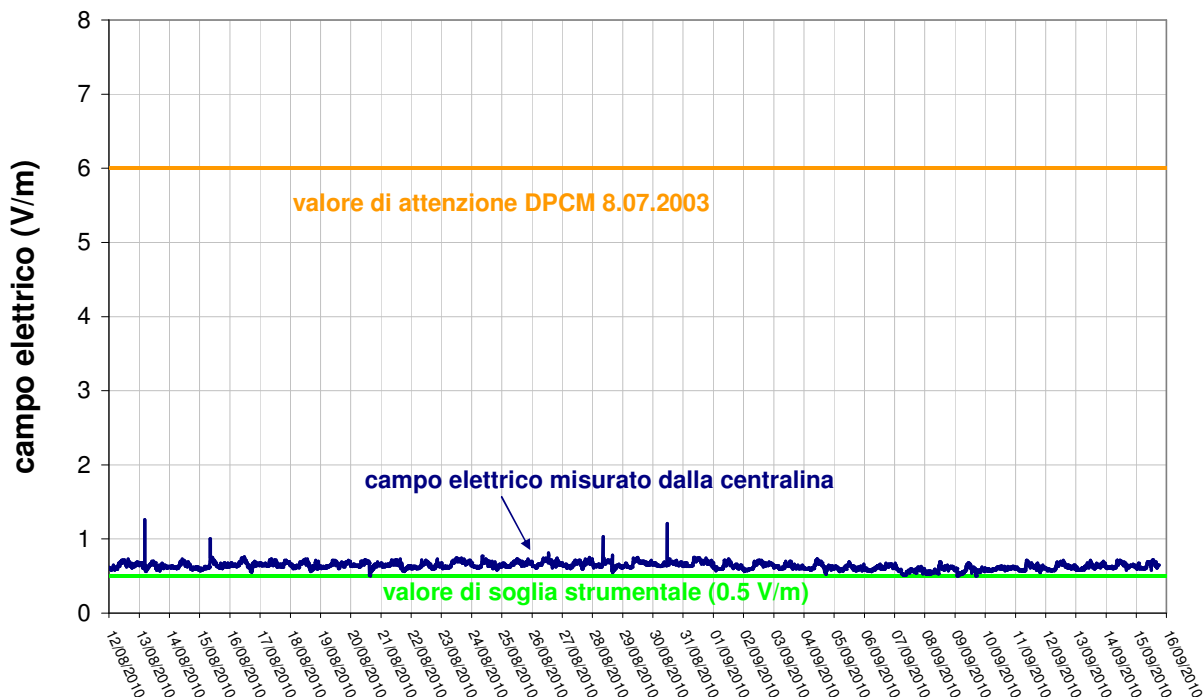

Tennis Club

DATI RELATIVI ALLA COLLOCAZIONE

Indirizzo:	Via dello Stadio
Note di posizionamento:	vicinanze campi da tennis
Limite previsto dal DPCM 8 luglio 2003	6 V/m per il campo elettrico
Periodo di monitoraggio:	dal 12.08.2010 al 15.09.2010
Codice centralina:	WJ31131
Descrizione dell'area intorno al sito: 6 impianti di telefonia mobile e 1 impianto DVBH nel raggio di 500 m	

RISULTATI DELLE MISURE

CAMPO ELETTRICO (V/m)		
MINIMO	MEDIA	MASSIMO
0.50	0.64	1.26

Grafico del campo elettrico misurato durante la campagna di monitoraggio

CONSIDERAZIONI CONCLUSIVE

Nel periodo di monitoraggio i valori di campo elettrico registrati rispettano il valore di attenzione e l'obiettivo di qualità del DPCM 8 luglio 2003.