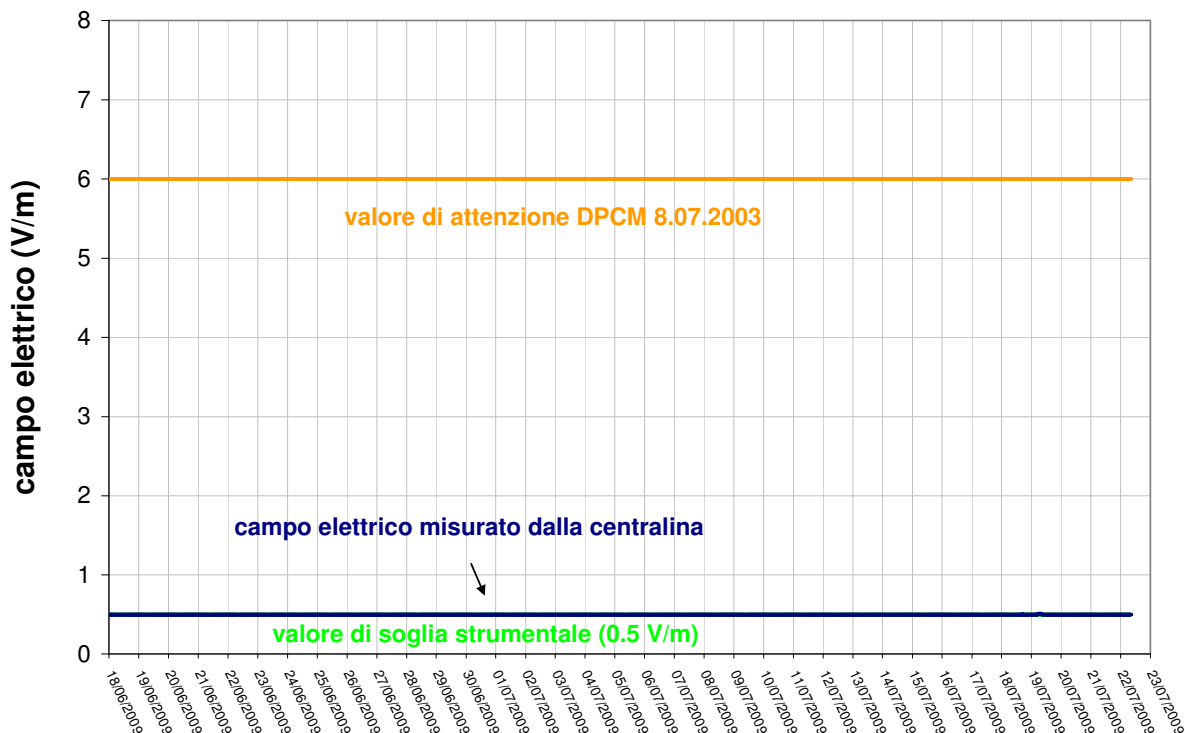

Via Gemelli

DATI RELATIVI ALLA COLLOCAZIONE

Indirizzo:	Via Gemelli
Note di posizionamento:	Terrazza appartamento
Limite previsto dal DPCM 8 luglio 2003	6 V/m per il campo elettrico
Periodo di monitoraggio:	dal 18.06.2009 al 22.07.2009
Codice centralina:	WJ31131
Descrizione dell'area intorno al sito: 4 impianti di telefonia mobile nel raggio di 500 m circa di cui uno in piena visibilità a meno di 100 m	

RISULTATI DELLE MISURE

CAMPO ELETTRICO (V/m)		
MINIMO	MEDIA	MASSIMO
0.5	0.5	0.51

Grafico del campo elettrico misurato durante la campagna di monitoraggio

CONSIDERAZIONI CONCLUSIVE

Nel periodo di monitoraggio i valori di campo elettrico registrati rispettano il valore di attenzione e l'obiettivo di qualità del DPCM 8 luglio 2003.