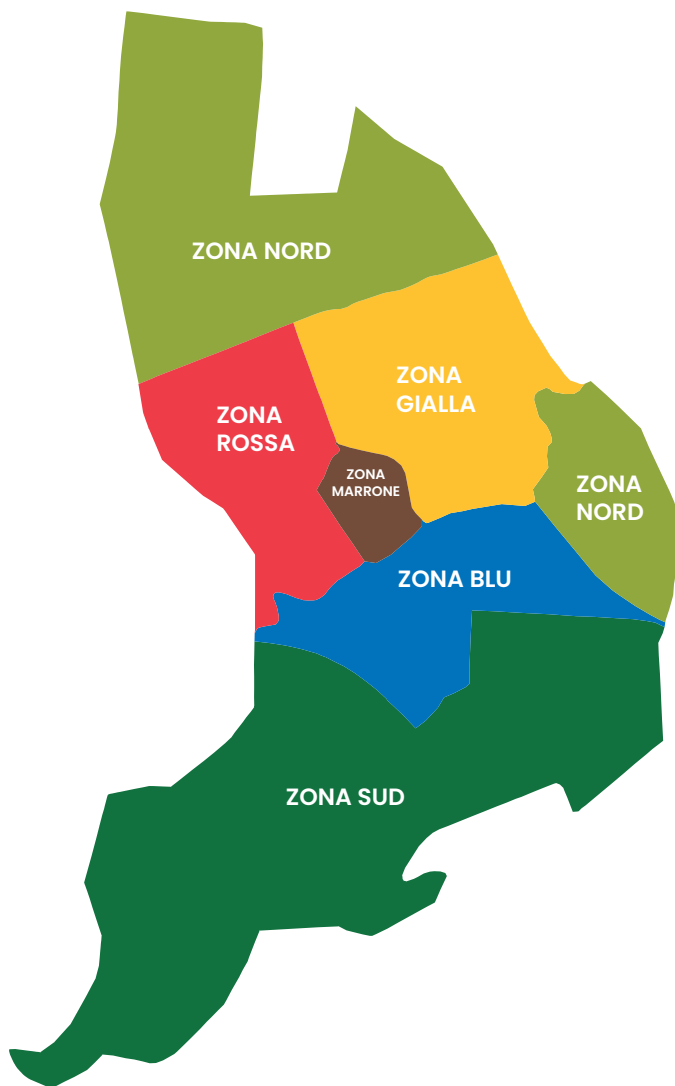

Il Sindaco
Alessandro Basso

ZONE DI RACCOLTA PORTA A PORTA

DOOR-TO-DOOR COLLECTION AREAS

LEGENDA / RESIDENTIAL AREA LEGEND

-  COMINA, TORRE BASSA
-  RORAI, CAPPUCCINI, ZONA NORD SOTTO VIALE VENEZIA
-  SACRO CUORE, COLONNA, MAGLIO, TORRE ALTA
-  BORGOMEDUNA, VILLANOVA SAN GREGORIO
-  CENTRO, CENTRO STORICO
-  VALLENONCELLO, VILLANOVA VECCHIA, ZONA INDUSTRIALE