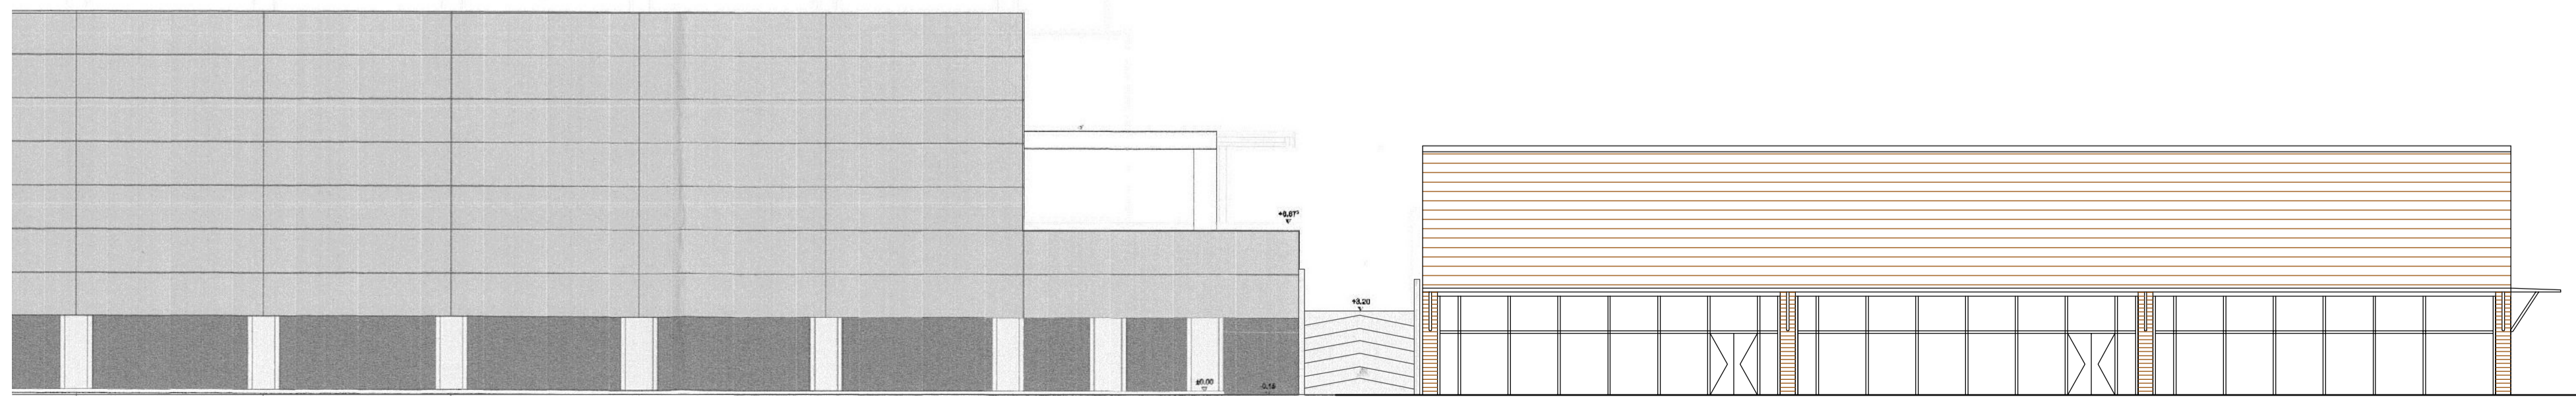

PROSPETTO NORD

PROSPETTO OVEST

SEZIONE

ampliamento "Meduna"

PROSPETTO EST

PIANTA

via Risorgimento 2/a 33084 Cordenons PN ITALY
T 0434541991 F 0434541991 biosintesi@tin.it

Lanfranco Lincetto architetti Ezio Tomasella

Rif.	aggiornamenti	Data
-	-	-
-	-	-
-	-	-

COPAT COSTRUZIONI
SRL

P.A.C.44 - VIA MUSILE

PROGETTO GUIDA

Progetto numero .U27

Data 16/03/2015

Disegnatore et

TAVOLA NUMERO D4^{agg.}
3

Scala 1:200

u27-pac-pre-03 16-mar-15