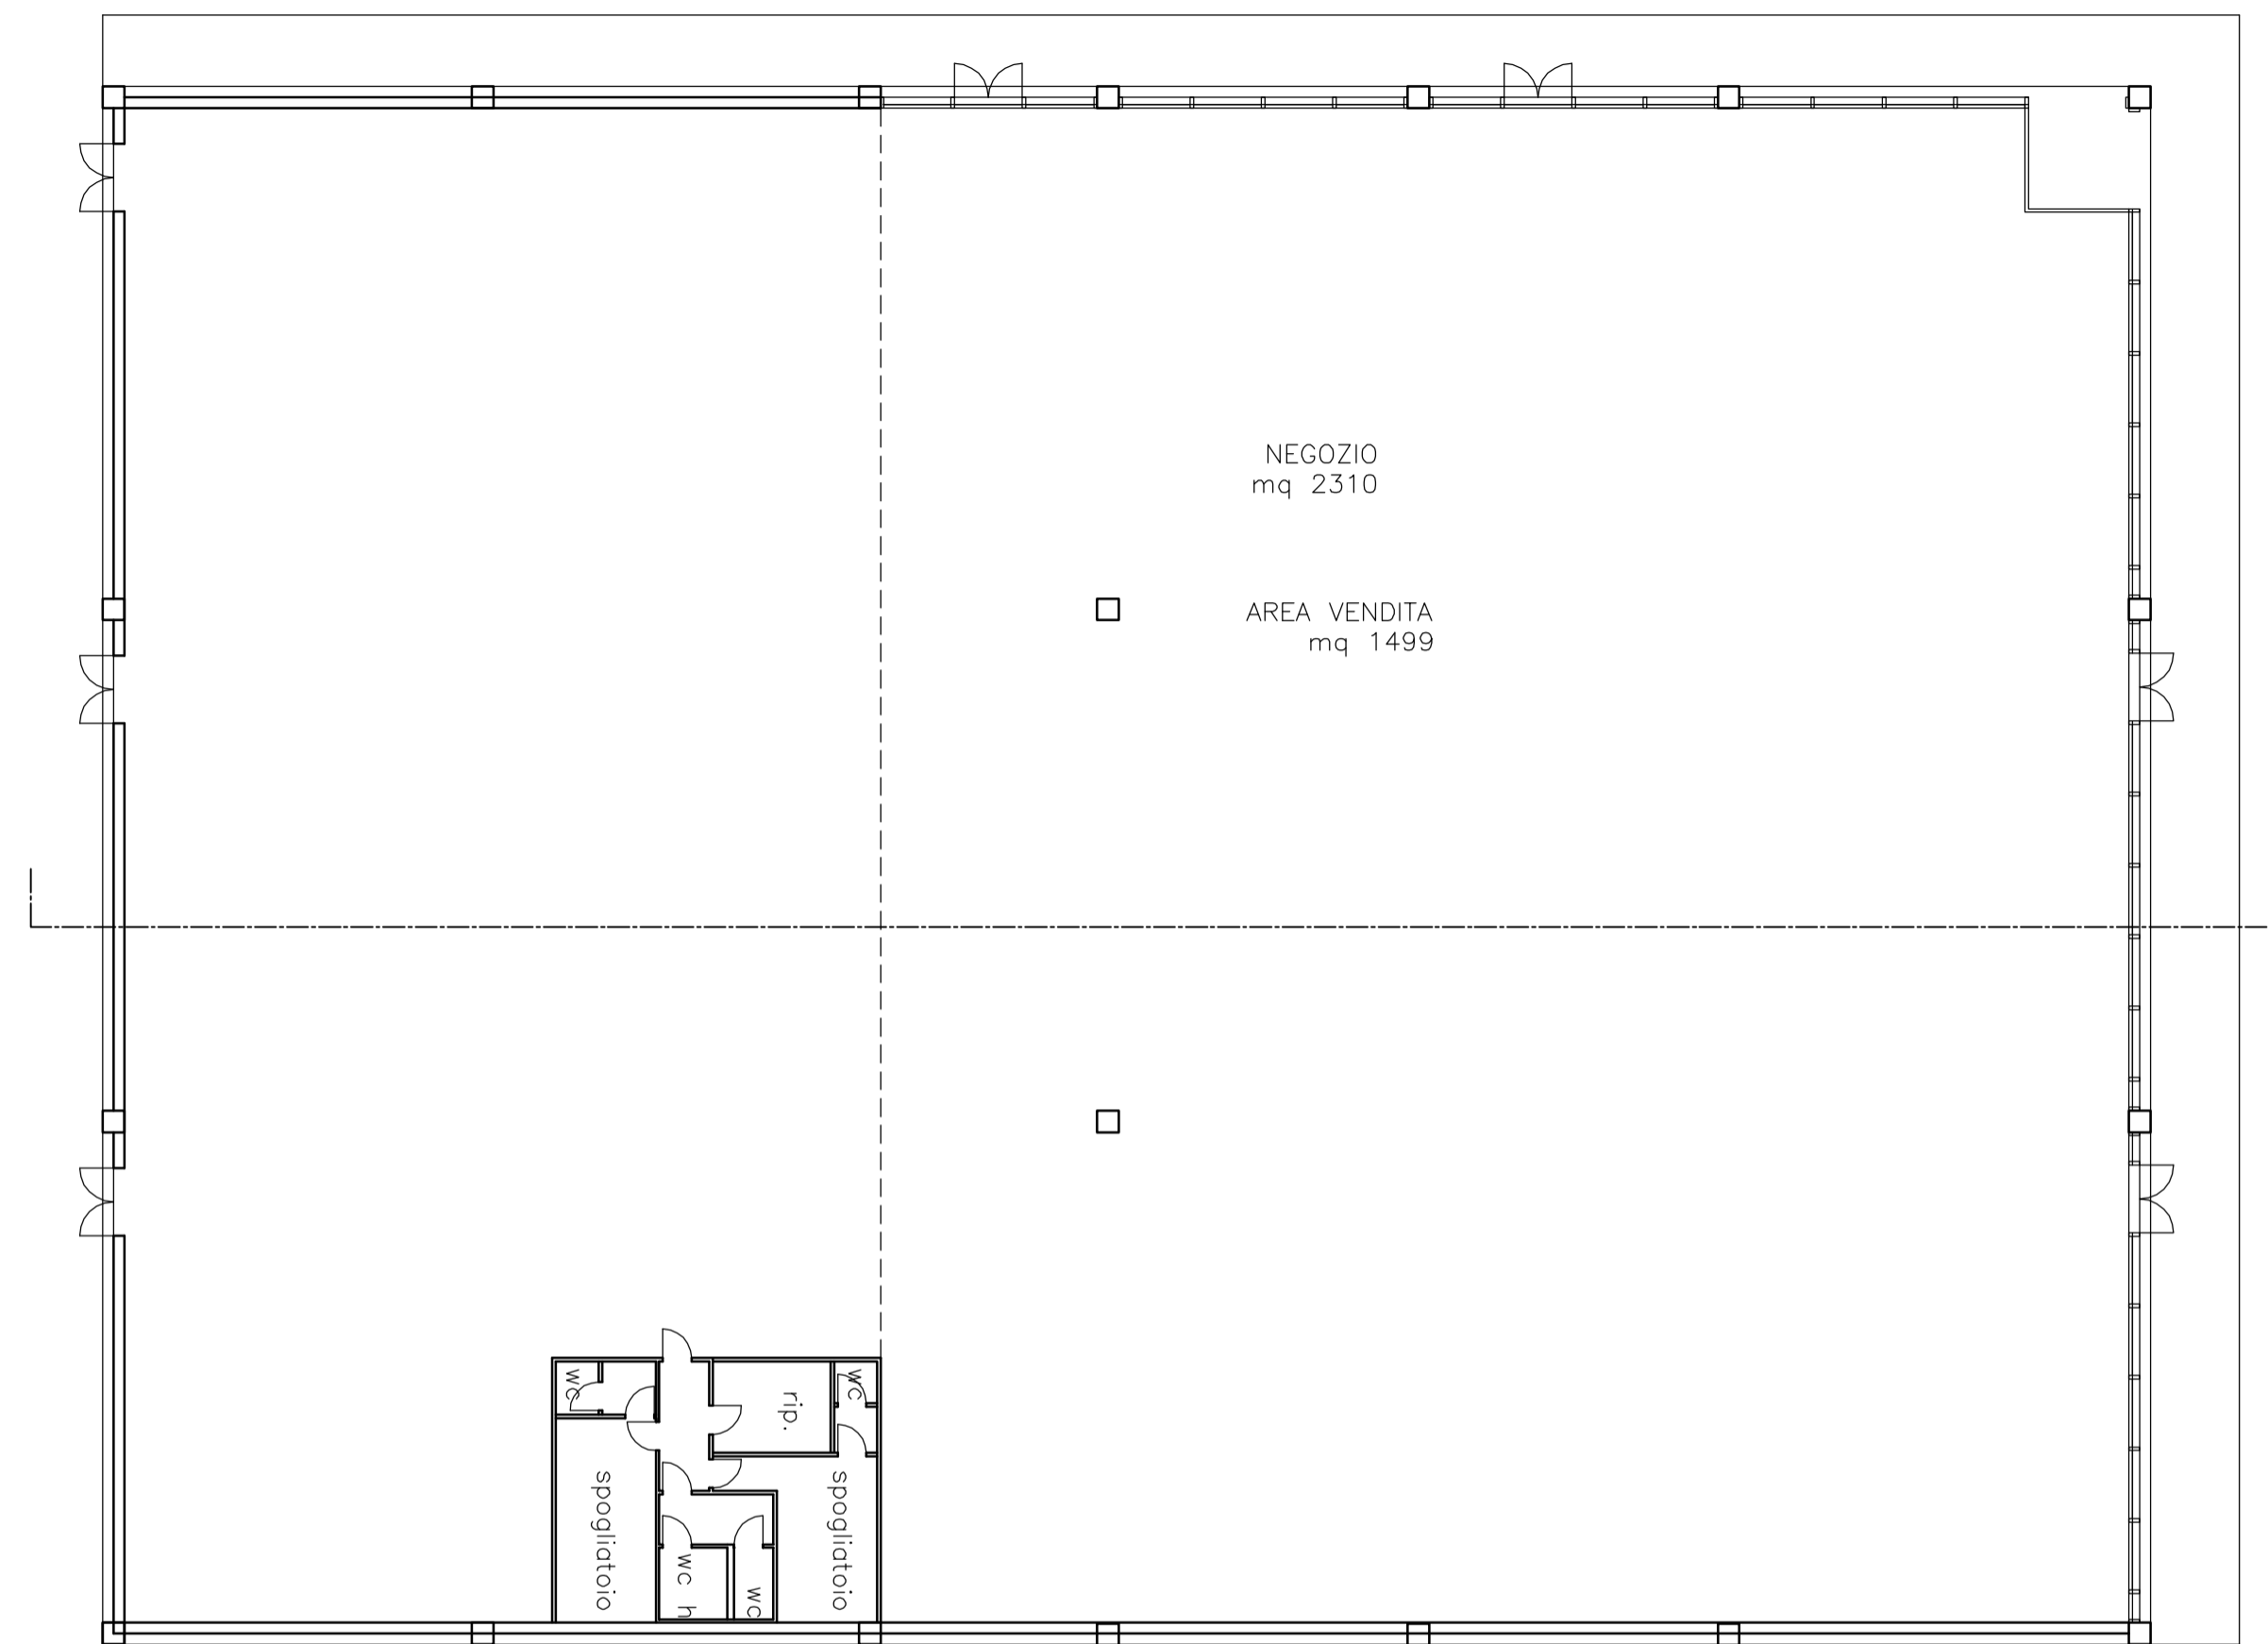

PIANTA

via Risorgimento 2/a 33084 Cordenons PN ITALY
T 0434541991 F 0434541991 biosintesi@tin.it

Lanfranco Lincetto architetti Ezio Tomasella

Rif.	aggiornamenti	Data
-	-	-
-	-	-
-	-	-

COPAT COSTRUZIONI
SRL

P.A.C.44 - VIA MUSILE

PROGETTO GUIDA

Progetto numero .U27

Data 16/03/2015

Disegnatore et

TAVOLA NUMERO D4^{agg.}
3

Scala 1:200

u27-pac-pre-03 16-mar-15