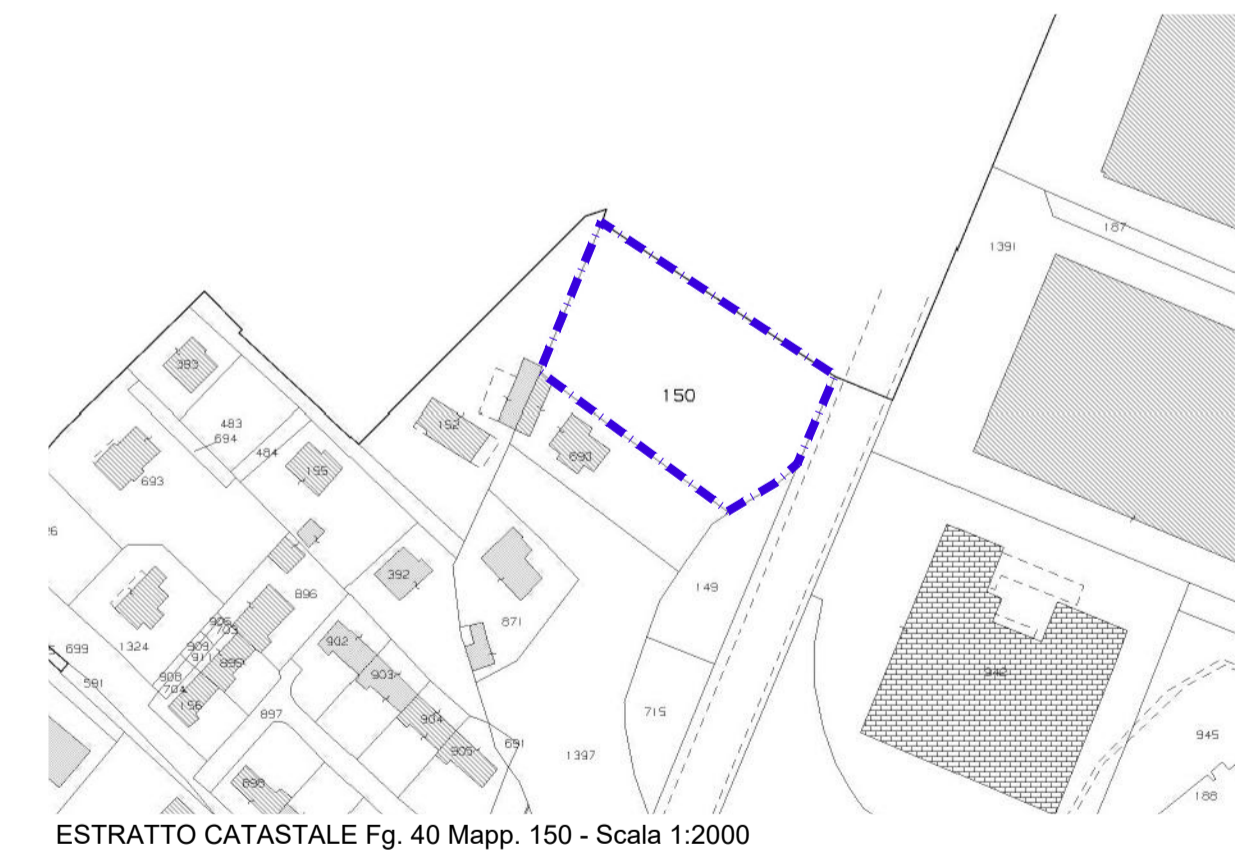

TOMBACCO ROSANNA
TOMBACCO ARTURO

	SUPERFICIE CATASTALE	m ²	3.130
	SUPERFICIE TERRITORIALE P.A.C. 46	m ²	2.990
	VERDE DI ARREDO	m ²	15
	TOTALE SUPERFICIE DI PROPRIETA' RILEVATA	m ²	3.005