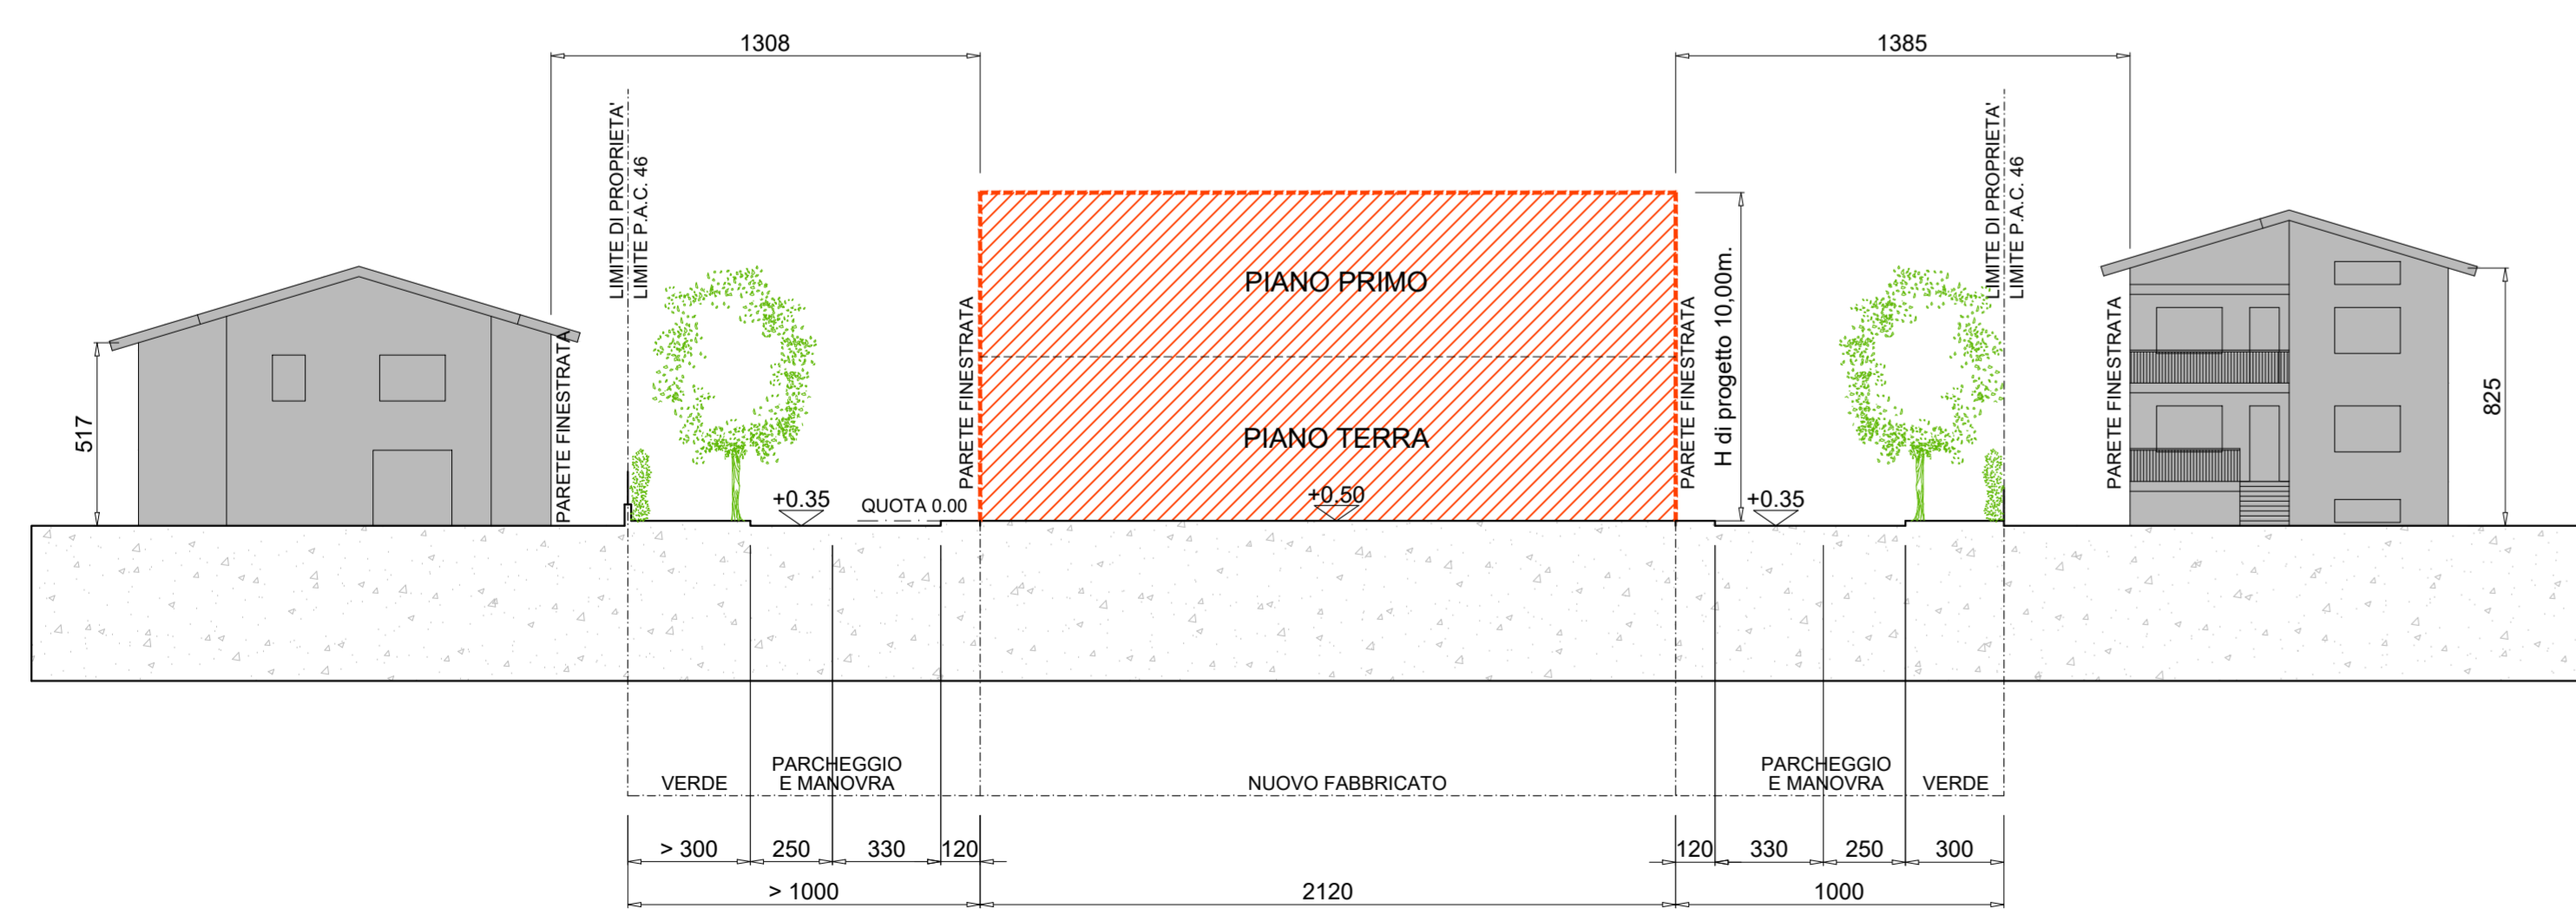

TOMBACCO ROSANNA .....

TOMBACCO ARTURO .....

SKYLINE LUNGO VIALE TREVISO

PROFILO A-A

PROFILO B-B

- LIMITI INVILUPPO MASSIMO EDIFICI
- SAGOME EDIFICI PROGETTO GUIDA