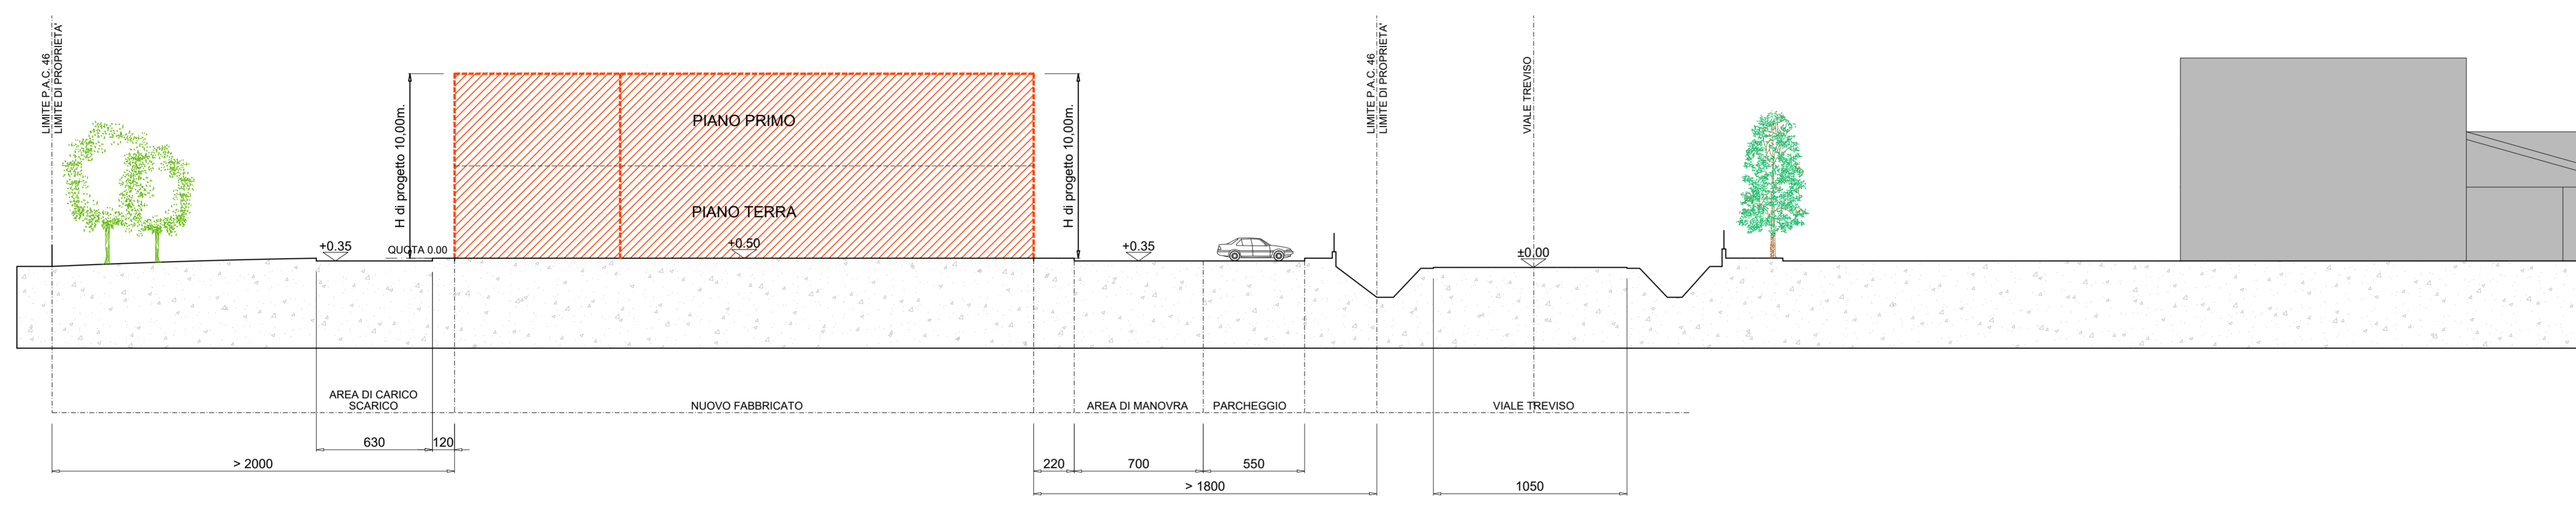

TOMBACCO ROSANNA .....

TOMBACCO ARTURO .....

SKYLINE LUNGO VIALE TREVISO

PROFILO A-A

PROFILO B-B

- LIMITI INVILUPPO MASSIMO EDIFICI
- SAGOME EDIFICI PROGETTO GUIDA