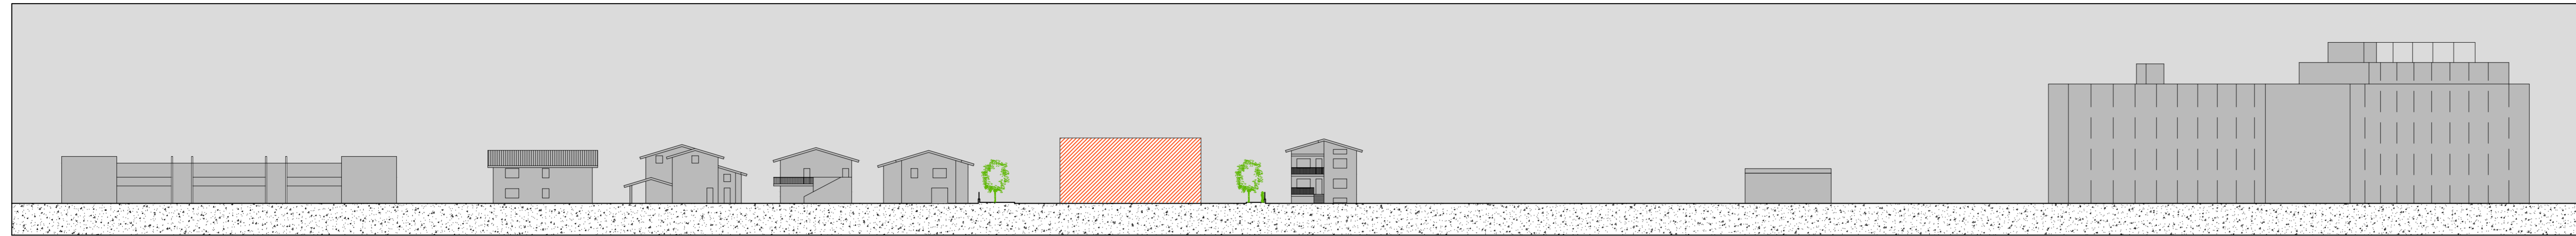

TOMBACCO ROSANNA .....

TOMBACCO ARTURO .....

SKYLINE LUNGO VIALE TREVISO

PROFILO A-A

PROFILO B-B

- LIMITI INVILUPPO MASSIMO EDIFICI
- SAGOME EDIFICI PROGETTO GUIDA