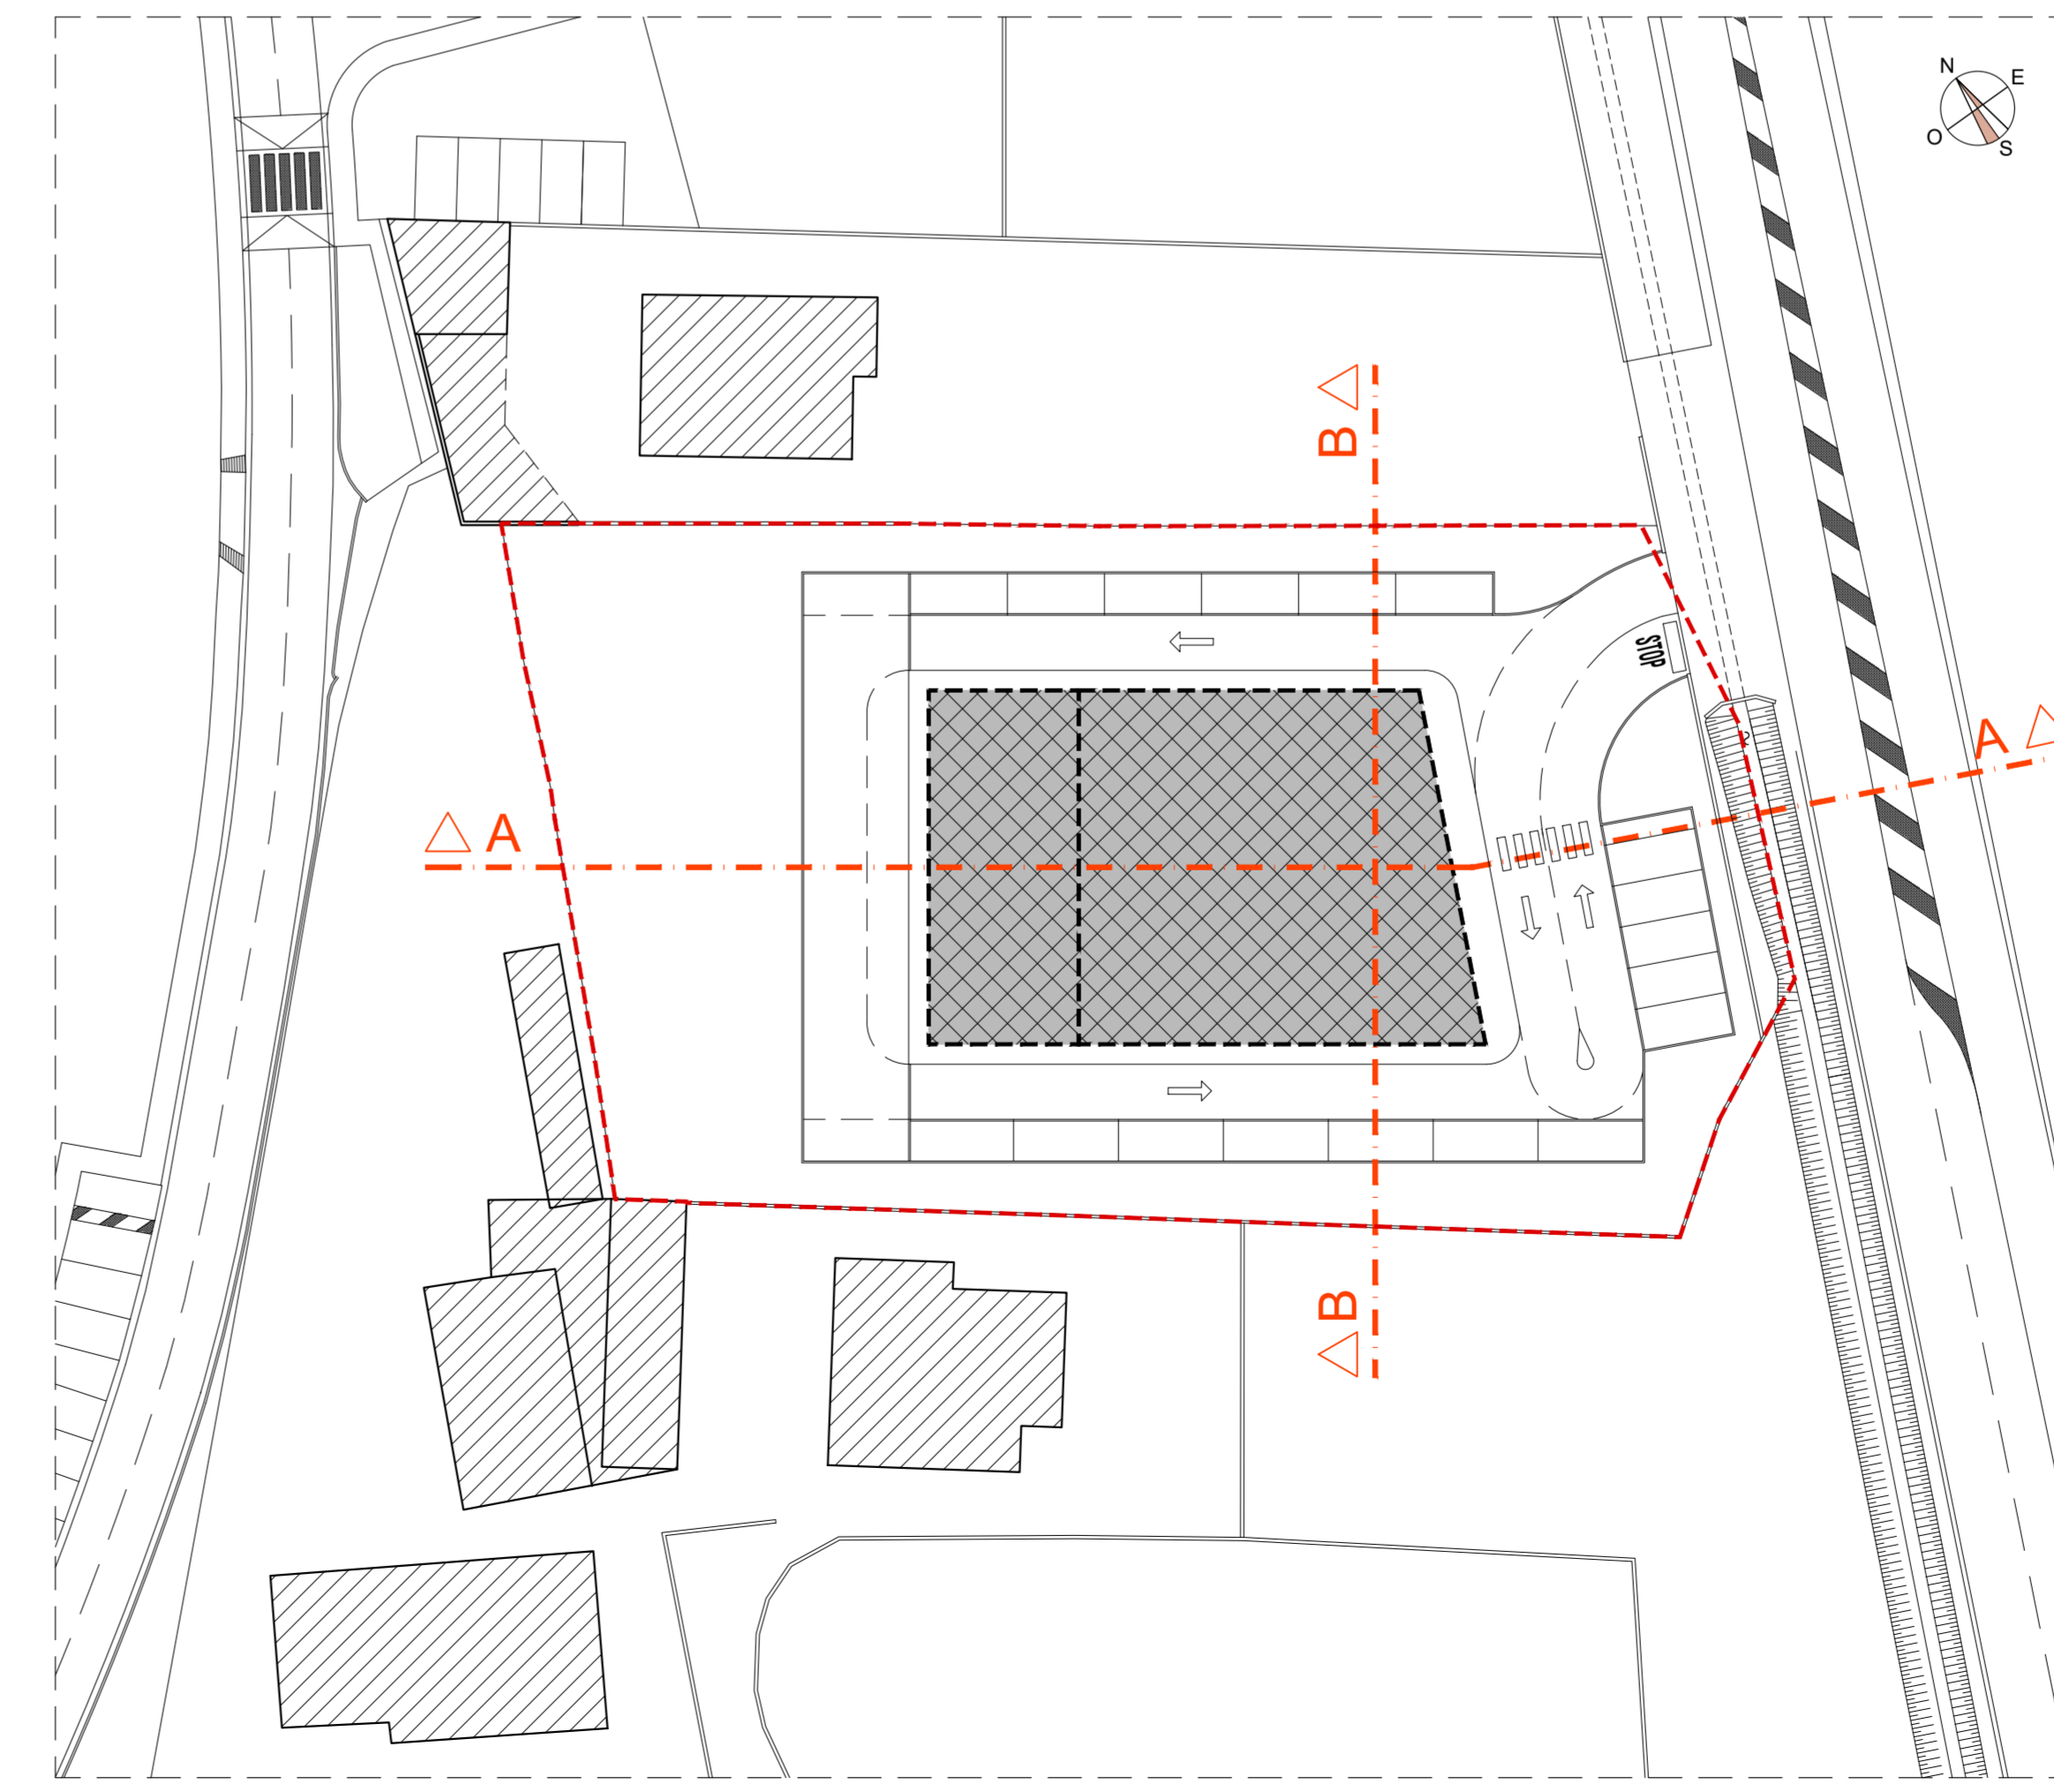

TOMBACCO ROSANNA .....

TOMBACCO ARTURO .....

SKYLINE LUNGO VIALE TREVISO

PROFILO A-A

PROFILO B-B

- LIMITI INVILUPPO MASSIMO EDIFICI
- SAGOME EDIFICI PROGETTO GUIDA