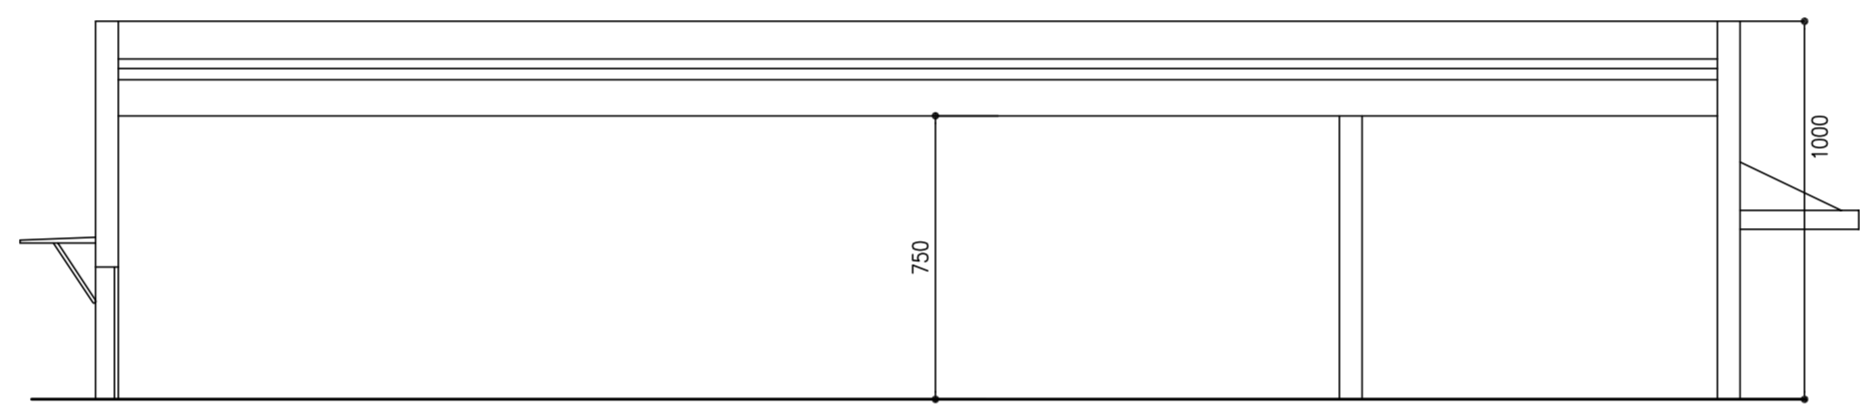

PROSPETTO SUD

PROSPETTO NORD

PROSPETTO OVEST

PROSPETTO EST

PIANTA FABBRICATO "B"

SEZIONE B

PIANTA FABBRICATO "A"

PROSPETTO NORD

PAC 57 - VIA UDINE

CO.SP.EDIL. SRL

PROGETTO GUIDA

Progetto numero .U11

Data 05/03/2013

Disegnatore et

TAVOLA NUMERO D4^{agg.}
4

Scala 1:200