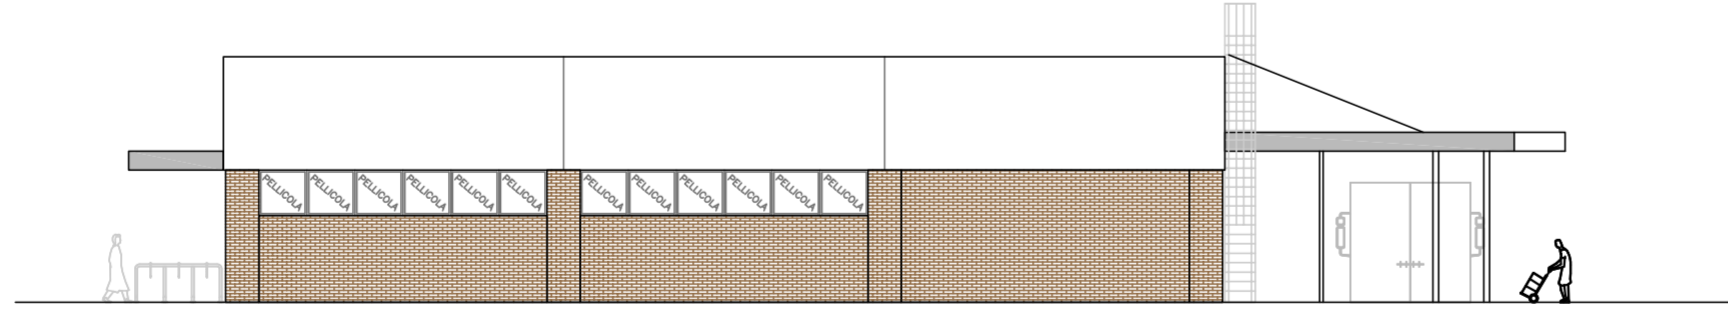

PROSPETTO NORD

via Risorgimento 2/a 33084 Cordenons PN ITALY
T 0434541991 F 0434541991 biosintesi@tin.it

architetti Lanfranco Lincetto Ezio Tomasella

Rif.	aggiornamenti	Data
-	-	-

PAC 57 - VIA UDINE

CO.SP.EDIL. SRL

PROGETTO GUIDA

Progetto numero .U11

Data 05/03/2013

Disegnatore et

TAVOLA NUMERO D4^{agg.}
4

Scala 1:200

u11- pac-pro05 4-mar-13