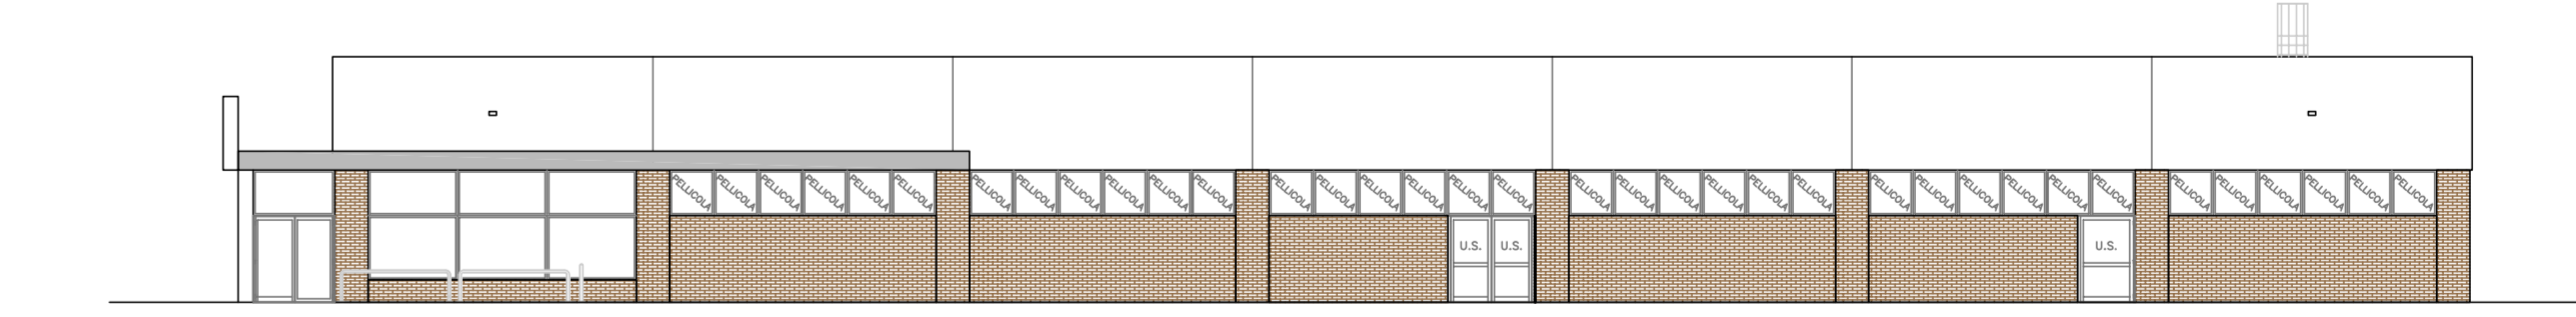

PROSPETTO EST

PROSPETTO OVEST

via Risorgimento 2/a 33084 Cordenons PN ITALY
T 0434541991 F 0434541991 biosintesi@tin.it

architetti Lanfranco Lincetto Ezio Tomasella

Rif.	aggiornamenti	Data
-	-	-

PAC 57 - VIA UDINE

CO.SP.EDIL. SRL

PROGETTO GUIDA

Progetto numero .U11

Data 05/03/2013

Disegnatore et

TAVOLA NUMERO D4^{agg.}
4

Scala 1:200

u11- pac-pro05 4-mar-13