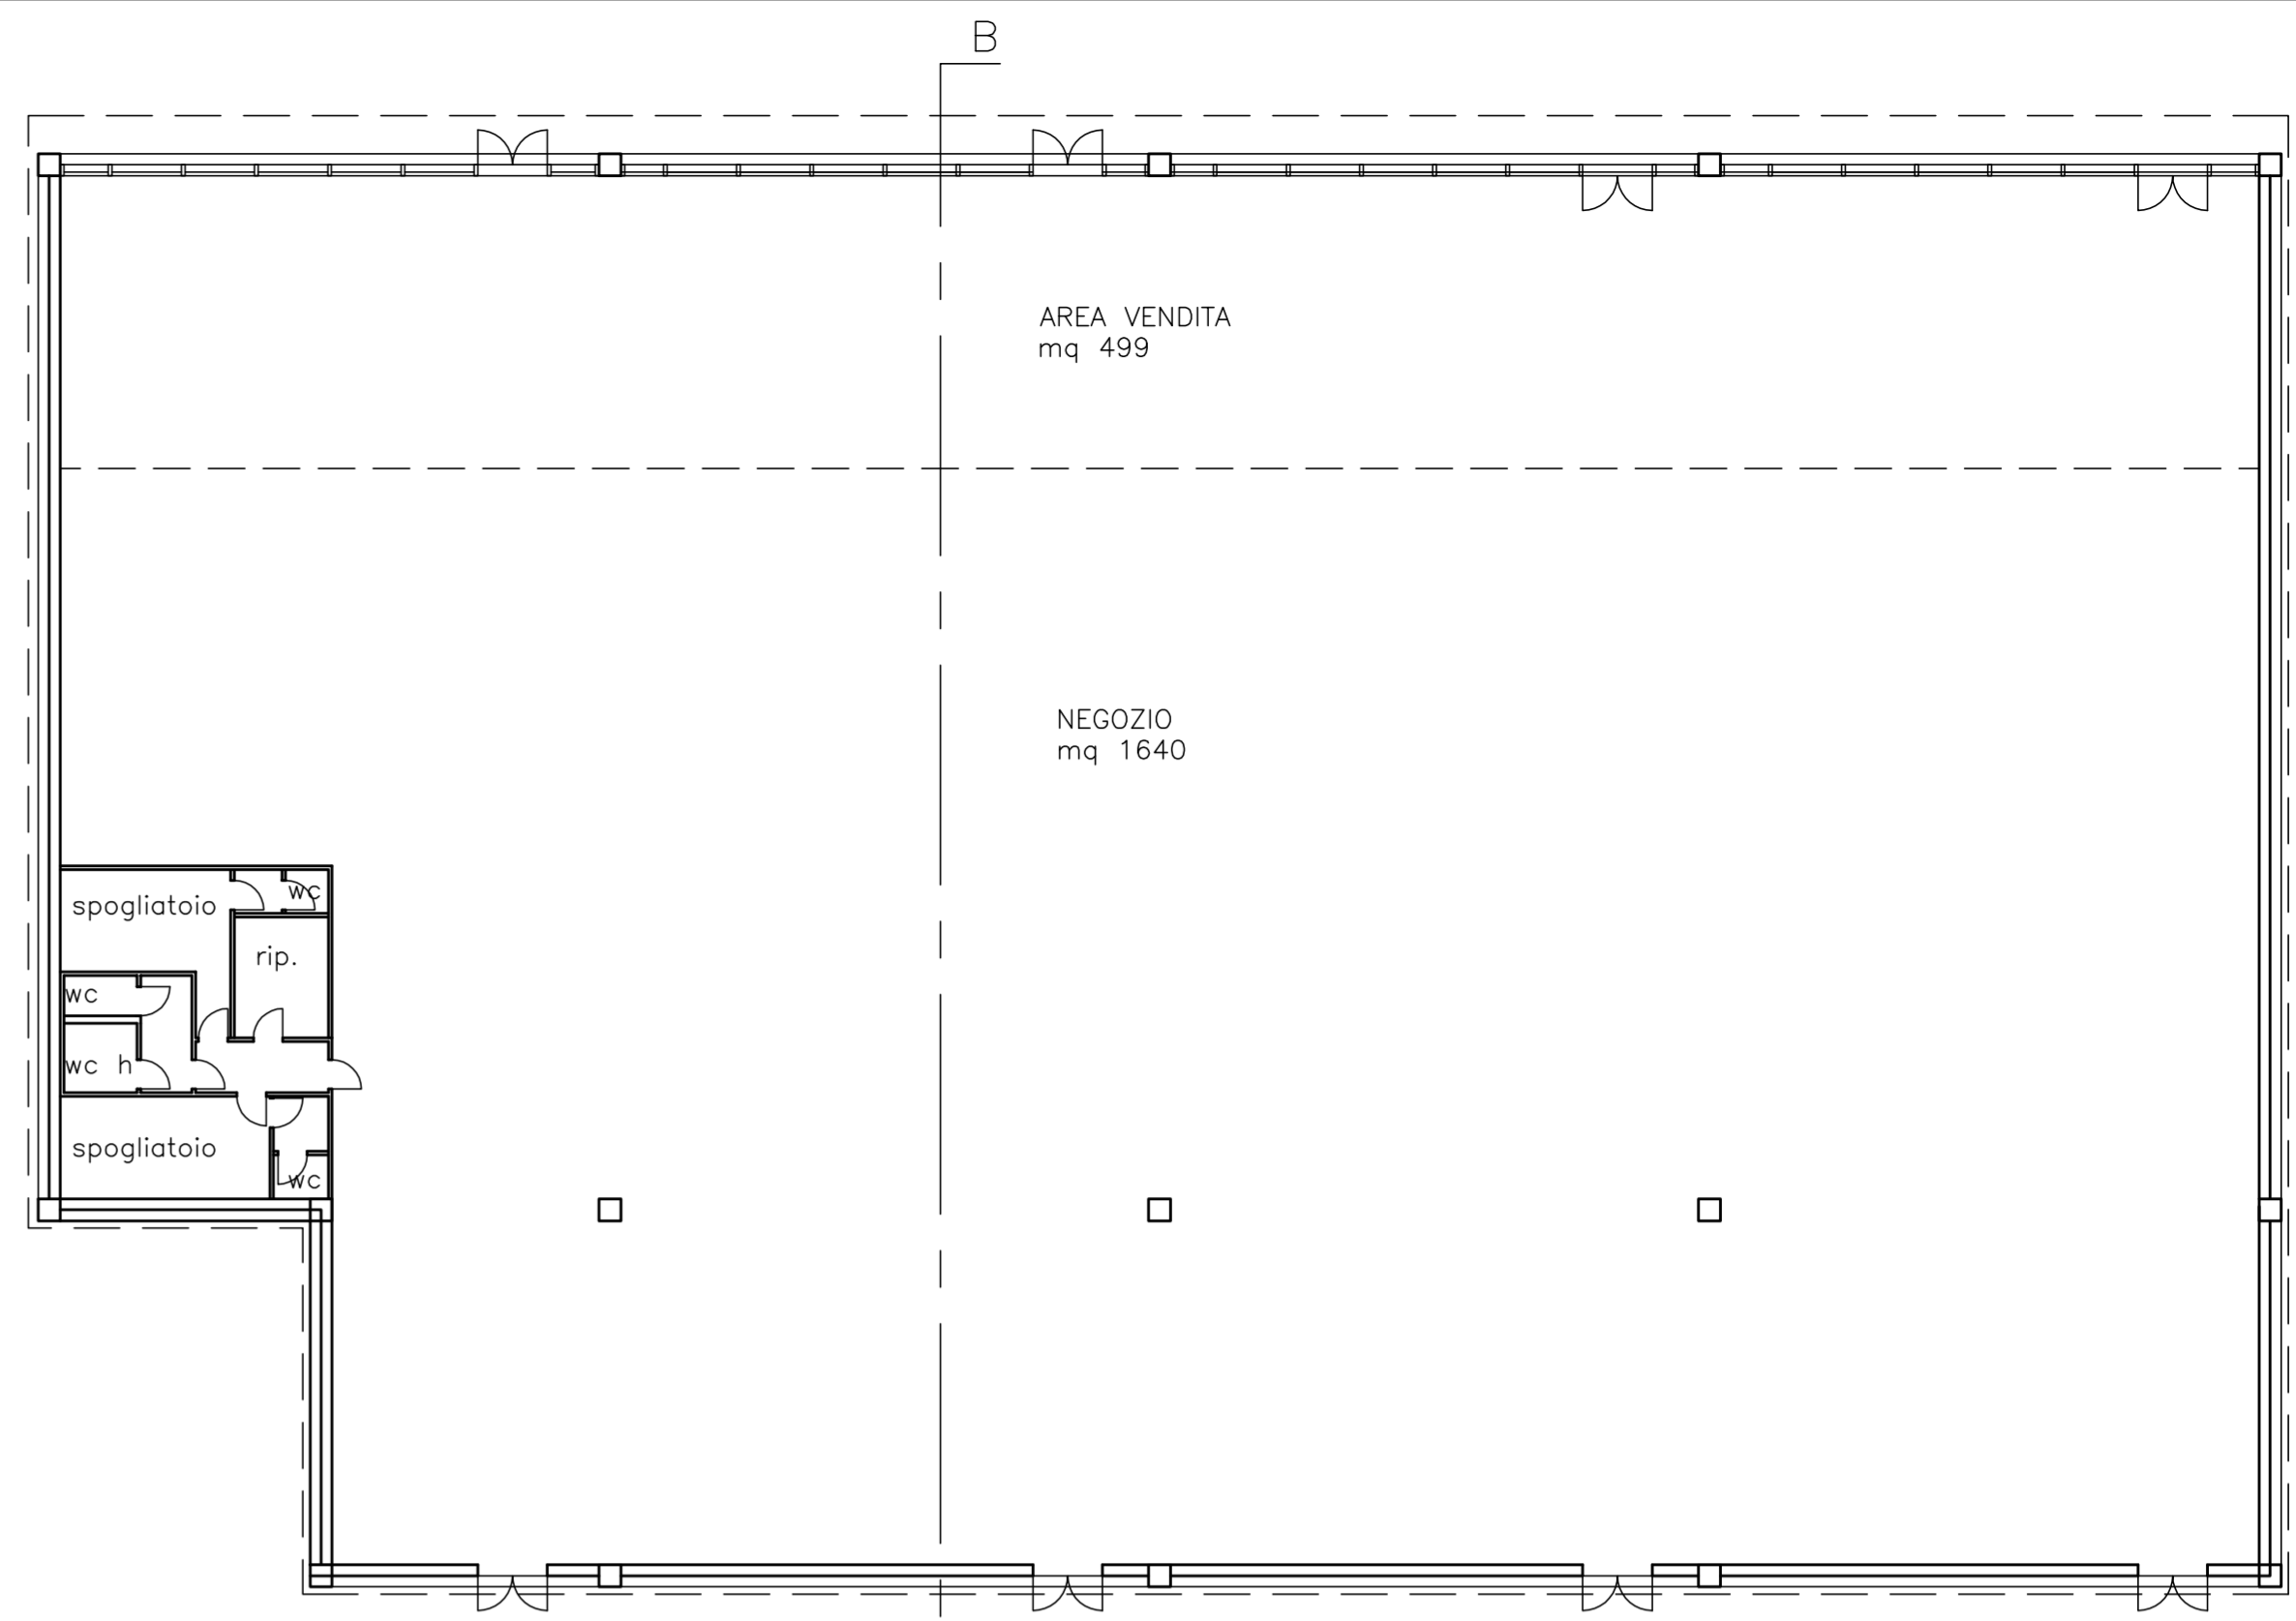

PROSPETTO SUD

PROSPETTO NORD

PROSPETTO OVEST

PROSPETTO EST

PIANTA FABBRICATO "B"

SEZIONE B

PIANTA FABBRICATO "A"

PROSPETTO NORD

PAC 57 - VIA UDINE

CO.SP.EDIL. SRL

PROGETTO GUIDA

Progetto numero .U11

Data 05/03/2013

Disegnatore et

TAVOLA NUMERO D4^{agg.}
4

Scala 1:200