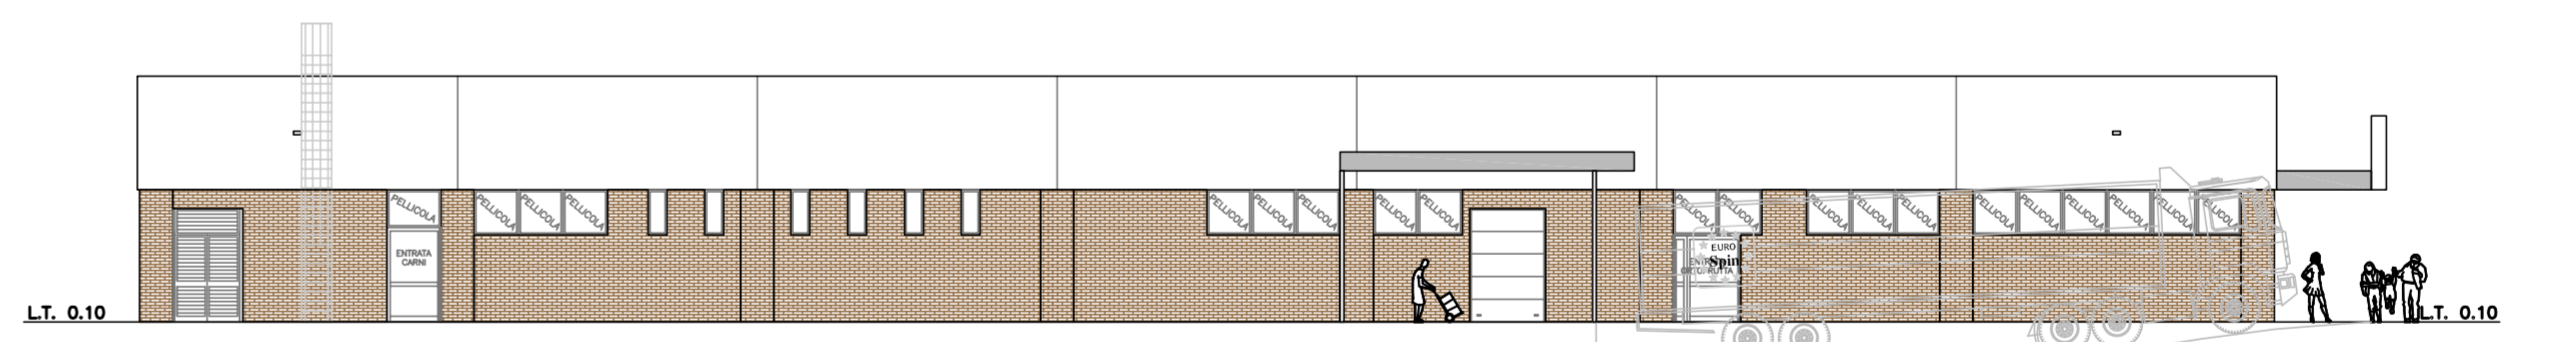

PROSPETTO SUD

PROSPETTO NORD

PROSPETTO OVEST

PROSPETTO EST

PIANTA FABBRICATO "B"

SEZIONE B

PIANTA FABBRICATO "A"

PROSPETTO NORD

PROSPETTO EST

PROSPETTO SUD

PROSPETTO OVEST

SEZIONE A

via Risorgimento 2/a 33084 Cordenons PN ITALY
T 0434541991 F 0434541991 biosintesi@tin.it

architetti Lanfranco Lincetto Ezio Tomasella

Rif.	aggiornamenti	Data
-	-	-

PAC 57 - VIA UDINE

CO.SP.EDIL. SRL

PROGETTO GUIDA

Progetto numero .U11

Data 05/03/2013

Disegnatore et

TAVOLA NUMERO D4^{agg.}
4

Scala 1:200