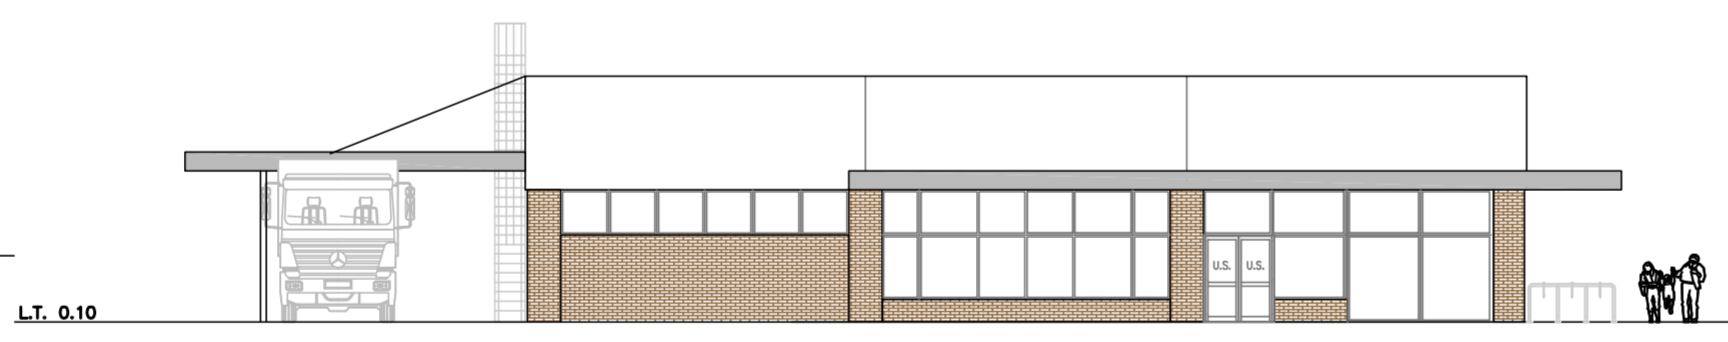

SEZIONE A

via Risorgimento 2/a 33084 Cordenons PN ITALY
T 0434541991 F 0434541991 biosintesi@tin.it

architetti Lanfranco Lincetto Ezio Tomasella

Rif.	aggiornamenti	Data
-	-	-

PAC 57 - VIA UDINE

CO.SP.EDIL. SRL

PROGETTO GUIDA

Progetto numero .U11

Data 05/03/2013

Disegnatore et

TAVOLA NUMERO D4^{agg.}
4

Scala 1:200

u11- pac-pro05 4-mar-13