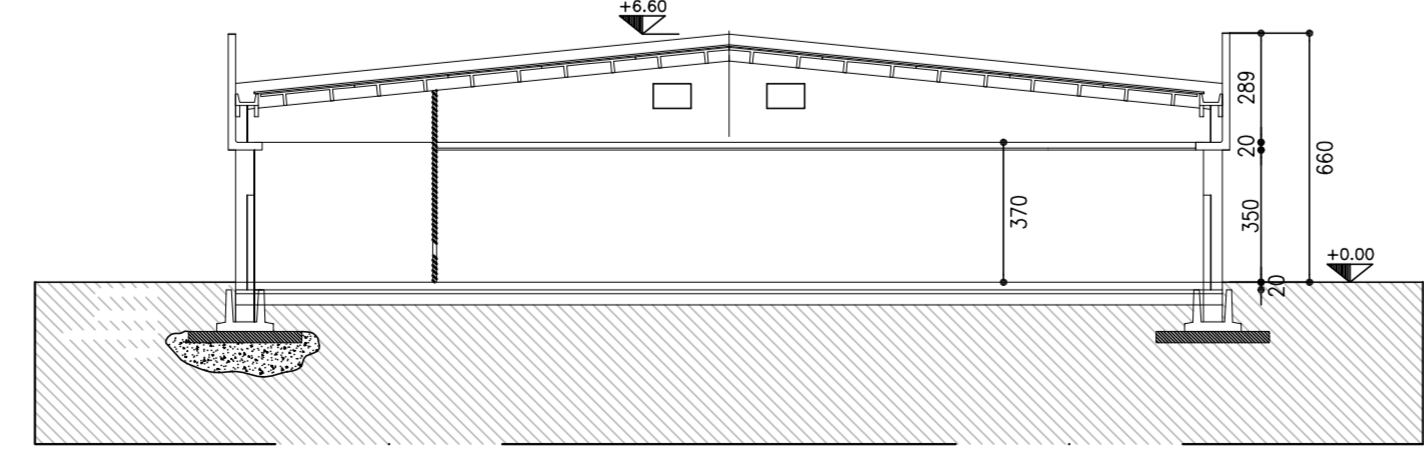

PROSPETTO SUD

SEZIONE A

via Risorgimento 2/a 33084 Cordenons PN ITALY
T 0434541991 F 0434541991 biosintesi@tin.it

architetti Lanfranco Lincetto Ezio Tomasella

Rif.	aggiornamenti	Data
-	-	-

PAC 57 - VIA UDINE

CO.SP.EDIL. SRL

PROGETTO GUIDA

Progetto numero .U11

Data 05/03/2013

Disegnatore et

TAVOLA NUMERO D4^{agg.}
4

Scala 1:200

u11- pac-pro05 4-mar-13