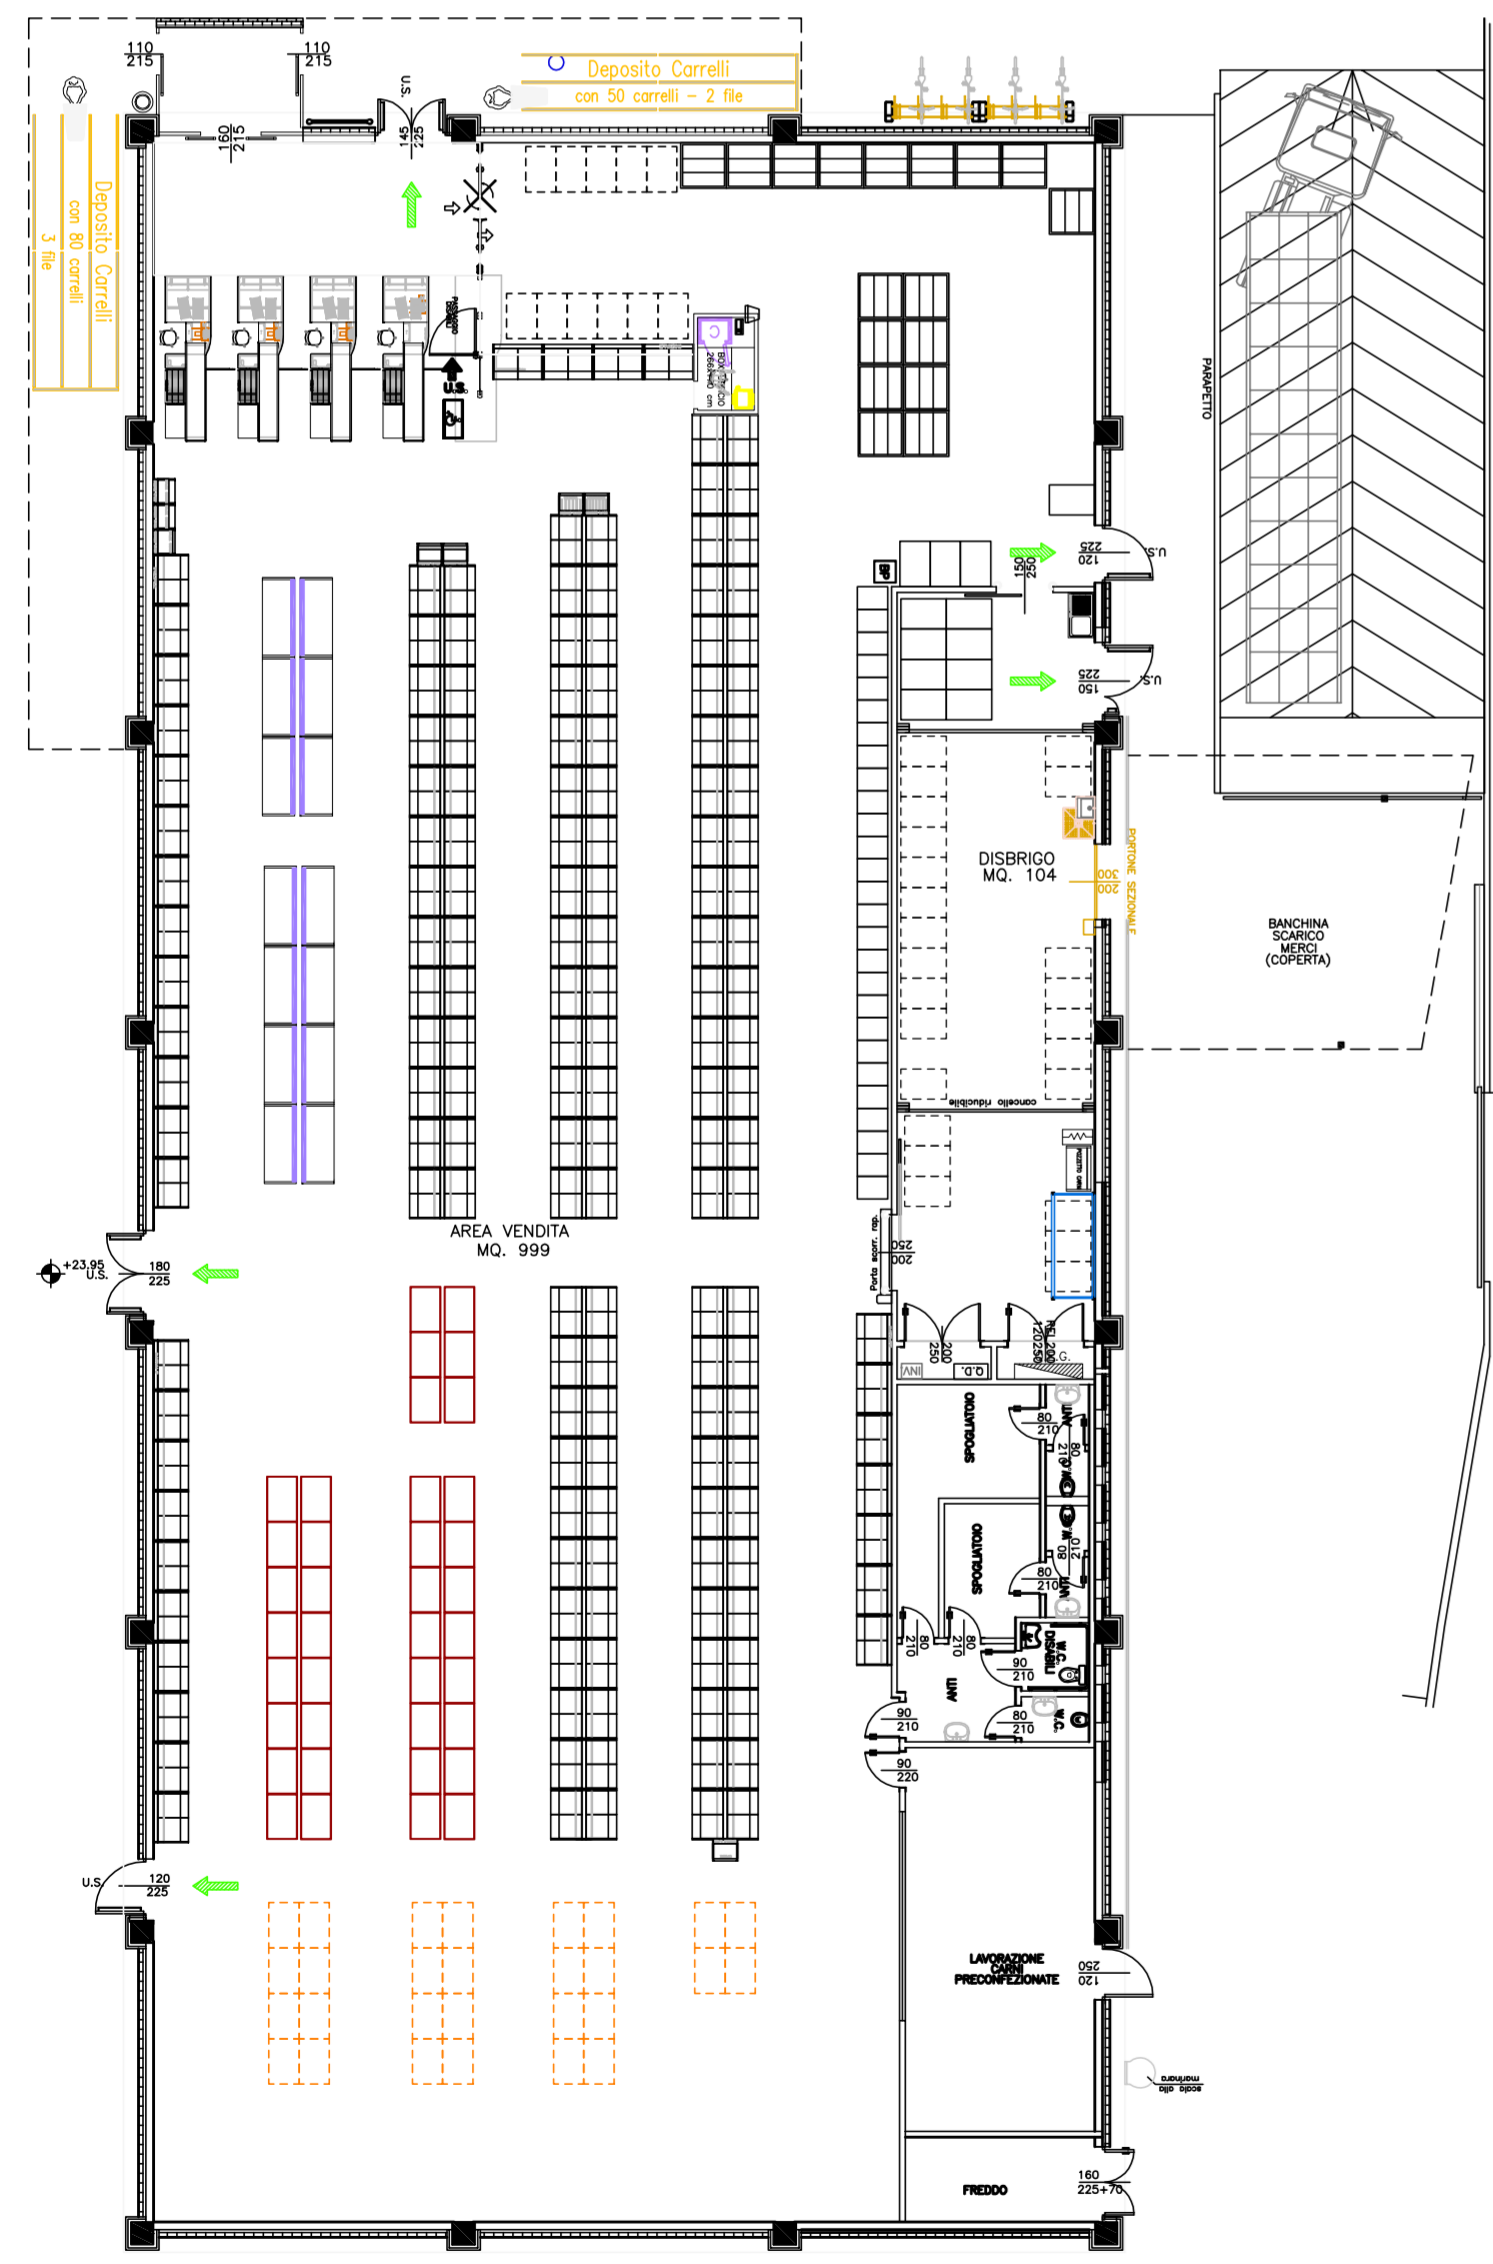

PROSPETTO SUD

PROSPETTO NORD

PROSPETTO OVEST

PROSPETTO EST

PIANTA FABBRICATO "B"

SEZIONE B

PIANTA FABBRICATO "A"

PROSPETTO NORD

PAC 57 - VIA UDINE

CO.SP.EDIL. SRL

PROGETTO GUIDA

Progetto numero .U11

Data 05/03/2013

Disegnatore et

TAVOLA NUMERO D4^{agg.}
4

Scala 1:200