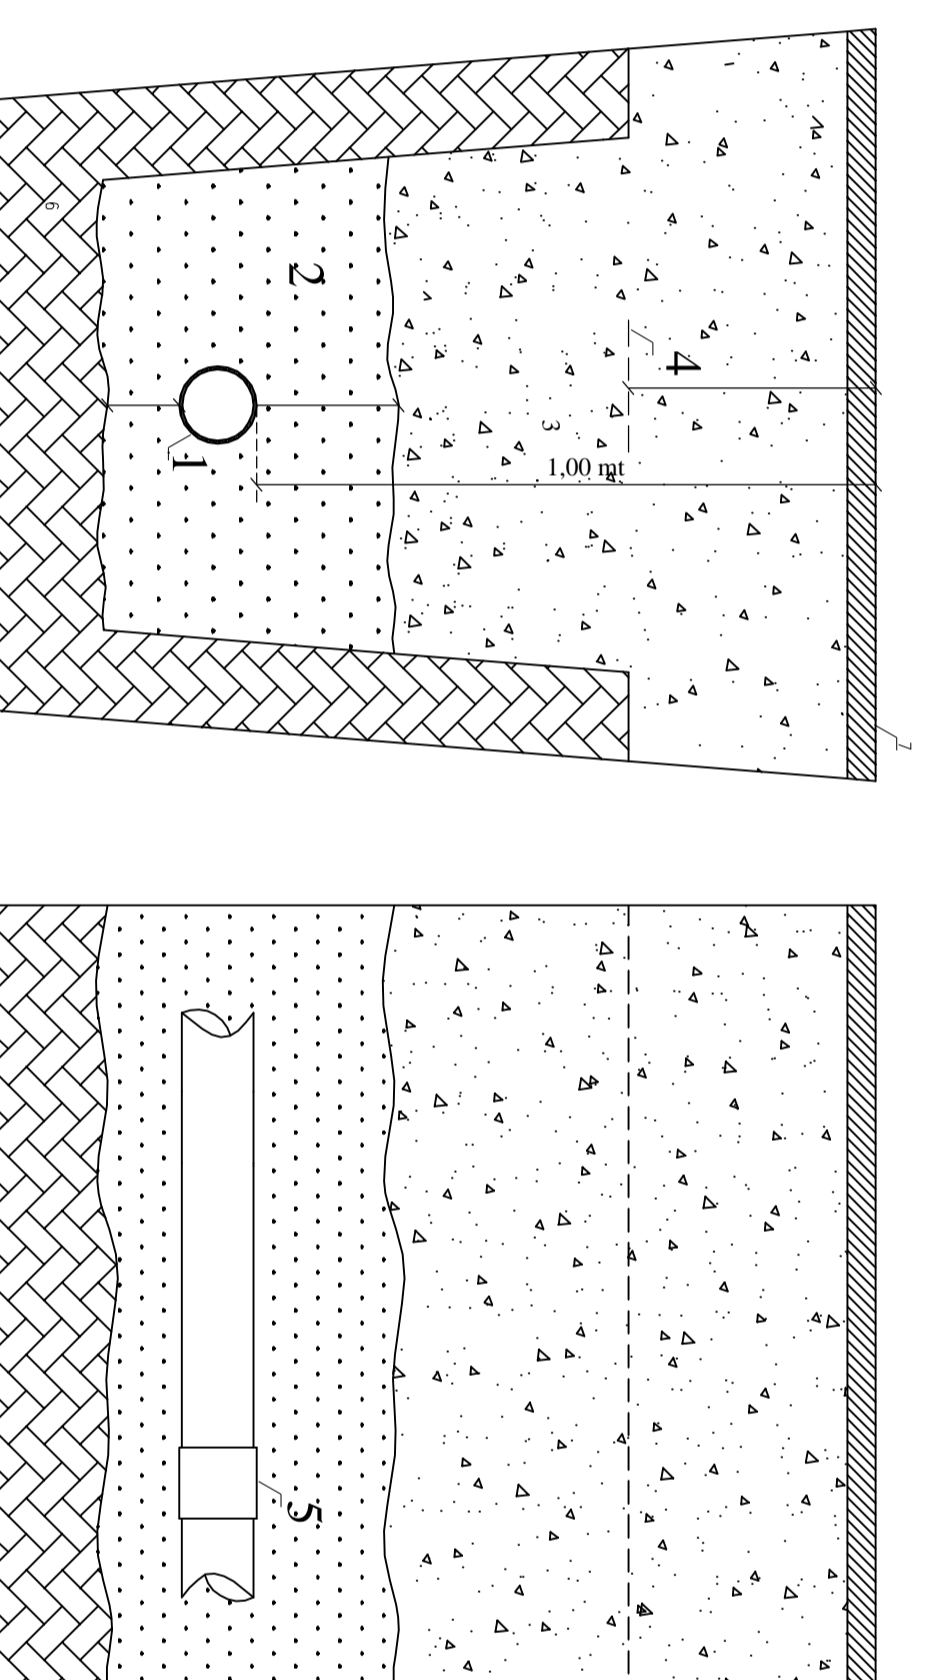

Scala - tavola

04.2.4

timbro

data MARZO 2013

fase PROGETTO DEFINITIVO

aggiornamento

Studio Progettazione ISEPPi via Enrico da Fiume n°10 - Fiume Veneto - (PN)

tel. 0434-957564 fax 0434-564448

Co/progett. 001_05-180_ET/PN_D.A.

PARTICOLARI POSA LINEA ED APPARATI TELEFONICI

LEGENDA

1. TUBO CANOTTO DOPPIA PARETE
2. SABBIA
3. CHIAIA
4. MANICOTTO SEGNALETORE
5. MANICOTTO DI GIUNZIONE
6. TERRENO
7. BINDER