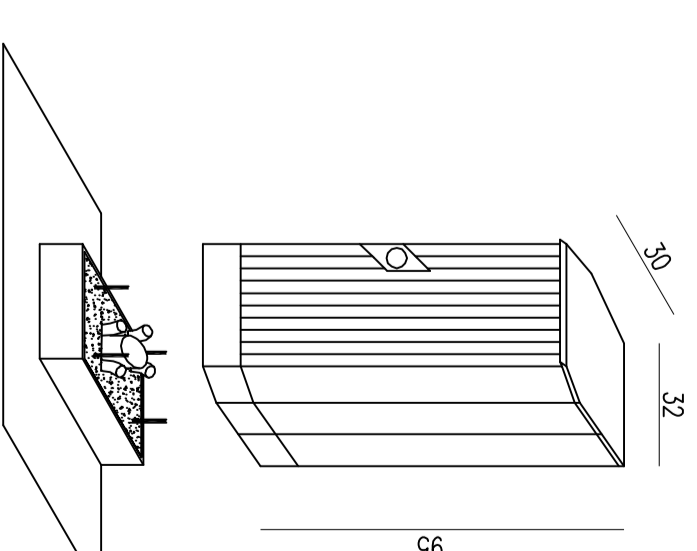

POSA COLONNINA TELECOM