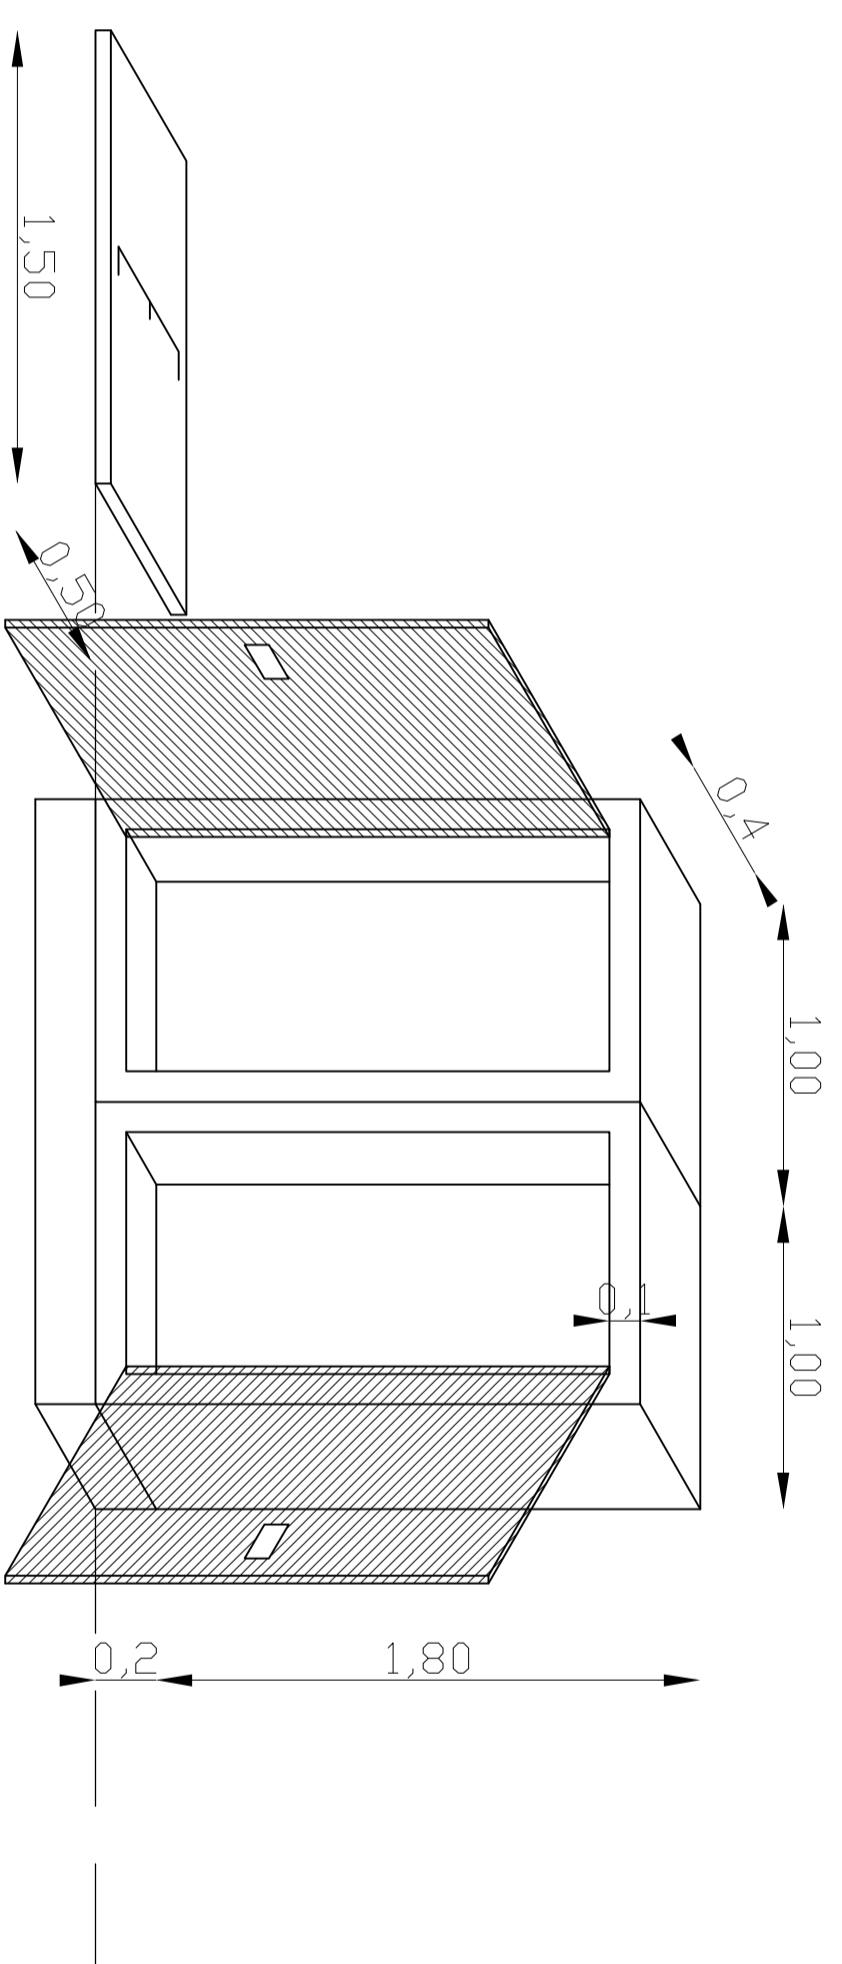

PARTICOLARE NICCHIA CONTATORE

POSA COLONNINA TELECOM

COMUNE DI PORDENONE

PAC 57 via UDINE
COSTITUITA DA DUE LOTTI COMMERCIALI

committente CO.SP.EDIL. srl
via Pascoii, 58 - 33080 Fiume Veneto (PN)

descrizione PARTICOLARI RETE TELEFONICA
PARTICOLARI RETE ENERGIA ELETTRICA "ENEL"

Scala - tavola

04.2.4

timbro

data MARZO 2013

fase PROGETTO DEFINITIVO

aggiornamento

Studio Progettazione ISEPPi via Enrico da Fiume n°10 - Fiume Veneto - (PN)

tel. 0434-957564 fax 0434-564448

Co/progett. 001_05-180_ET/PN_D.A.

PARTICOLARI POSA LINEA ED APPARATI TELEFONICI

LEGENDA

1. TUBO CANOTTO DOPPIA PARETE
2. SABBIA
3. CHIAIA
4. MANICOTTO SEGNALETORE
5. MANICOTTO DI GIUNZIONE
6. TERRENO
7. BINDER