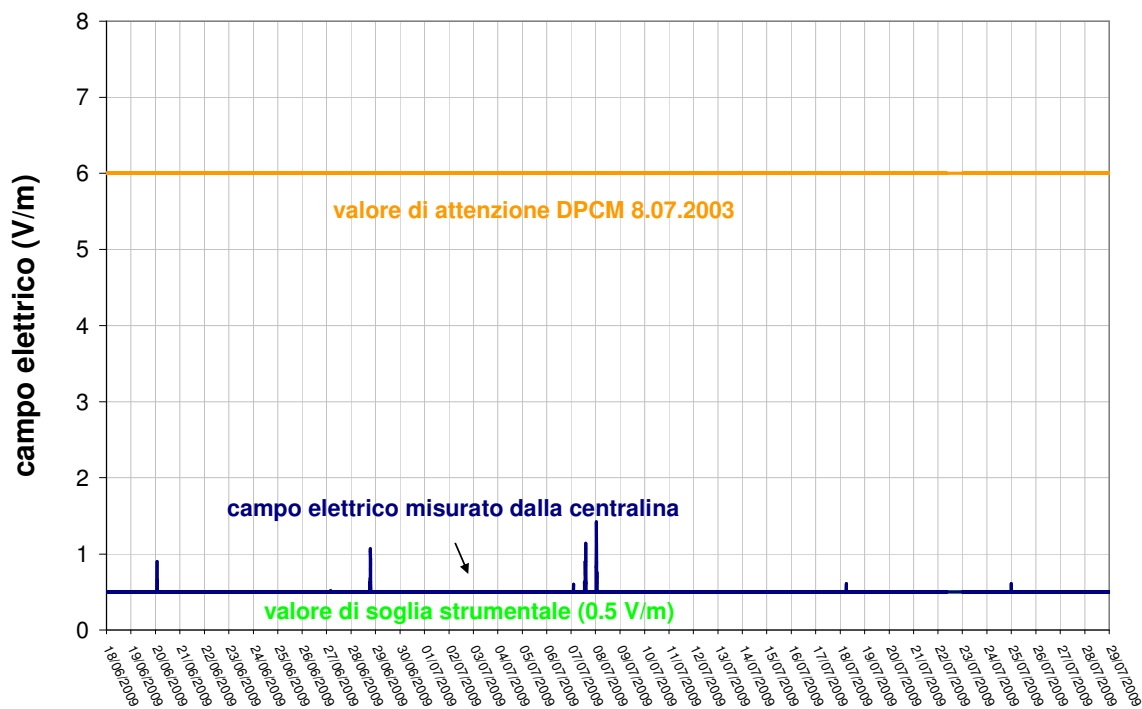

Via Damiano Chiesa

DATI RELATIVI ALLA COLLOCAZIONE

Indirizzo:	Via Damiano Chiesa
Note di posizionamento:	Terrazza appartamento ultimo piano
Limite previsto dal DPCM 8 luglio 2003	6 V/m per il campo elettrico
Periodo di monitoraggio:	dal 18.06.2009 al 28.07.2009
Codice centralina:	WJ31117
Descrizione dell'area intorno al sito: 1 impianto di telefonia mobile a circa 30 m in piena visibilità e 1 impianto di telefonia mobile a 500 m circa	

RISULTATI DELLE MISURE

CAMPO ELETTRICO (V/m)		
MINIMO	MEDIA	MASSIMO
0.5	0.5	1.42

Grafico del campo elettrico misurato durante la campagna di monitoraggio

CONSIDERAZIONI CONCLUSIVE

Nel periodo di monitoraggio i valori di campo elettrico registrati rispettano il valore di attenzione e l'obiettivo di qualità del DPCM 8 luglio 2003.